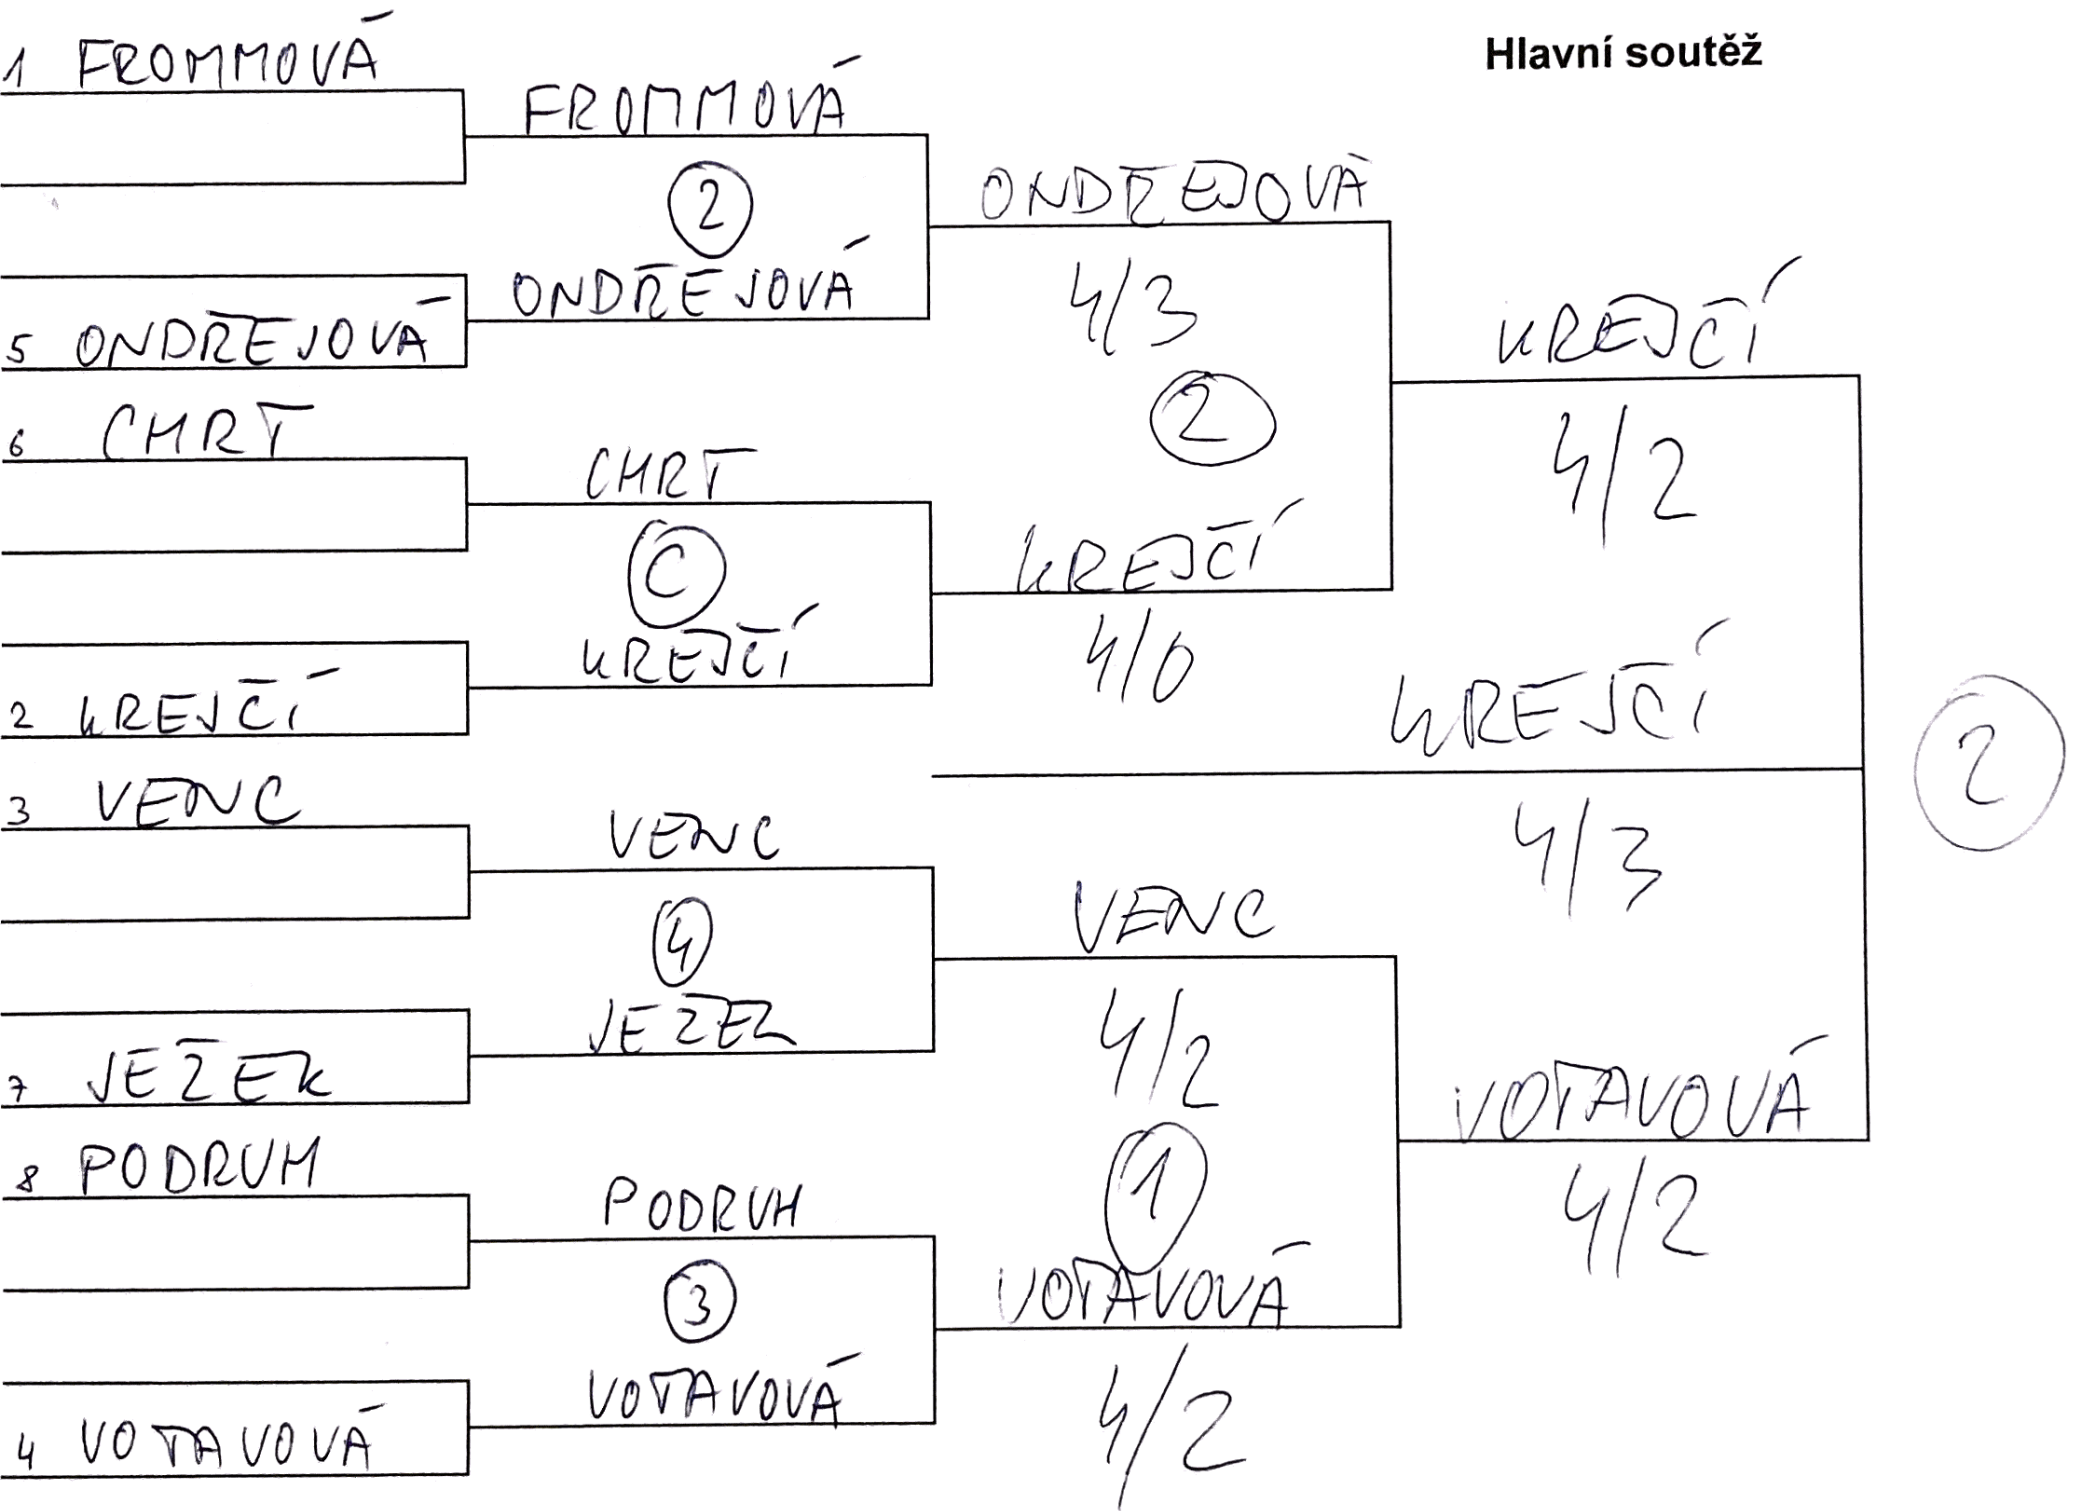

SKUPINA D		FROMMOVÁ	PODLAKOVÁ	PODRUH	ZDRAŽILOVÁ			Body	Pořadí
3	1	FROMMOVÁ	X	4:0	4:2	4:0		12/2	1
0	2	PODLAKOVÁ	0:4	X	2:4	1:4		3/12	4
2	3	PODRUH	2:4	4:2	X	4:0		10/6	2
1	4	ZDRAŽILOVÁ	0:4	4:1	0:4	X		4/9	3
	5					X			
	6						X		

Hlavní soutěž