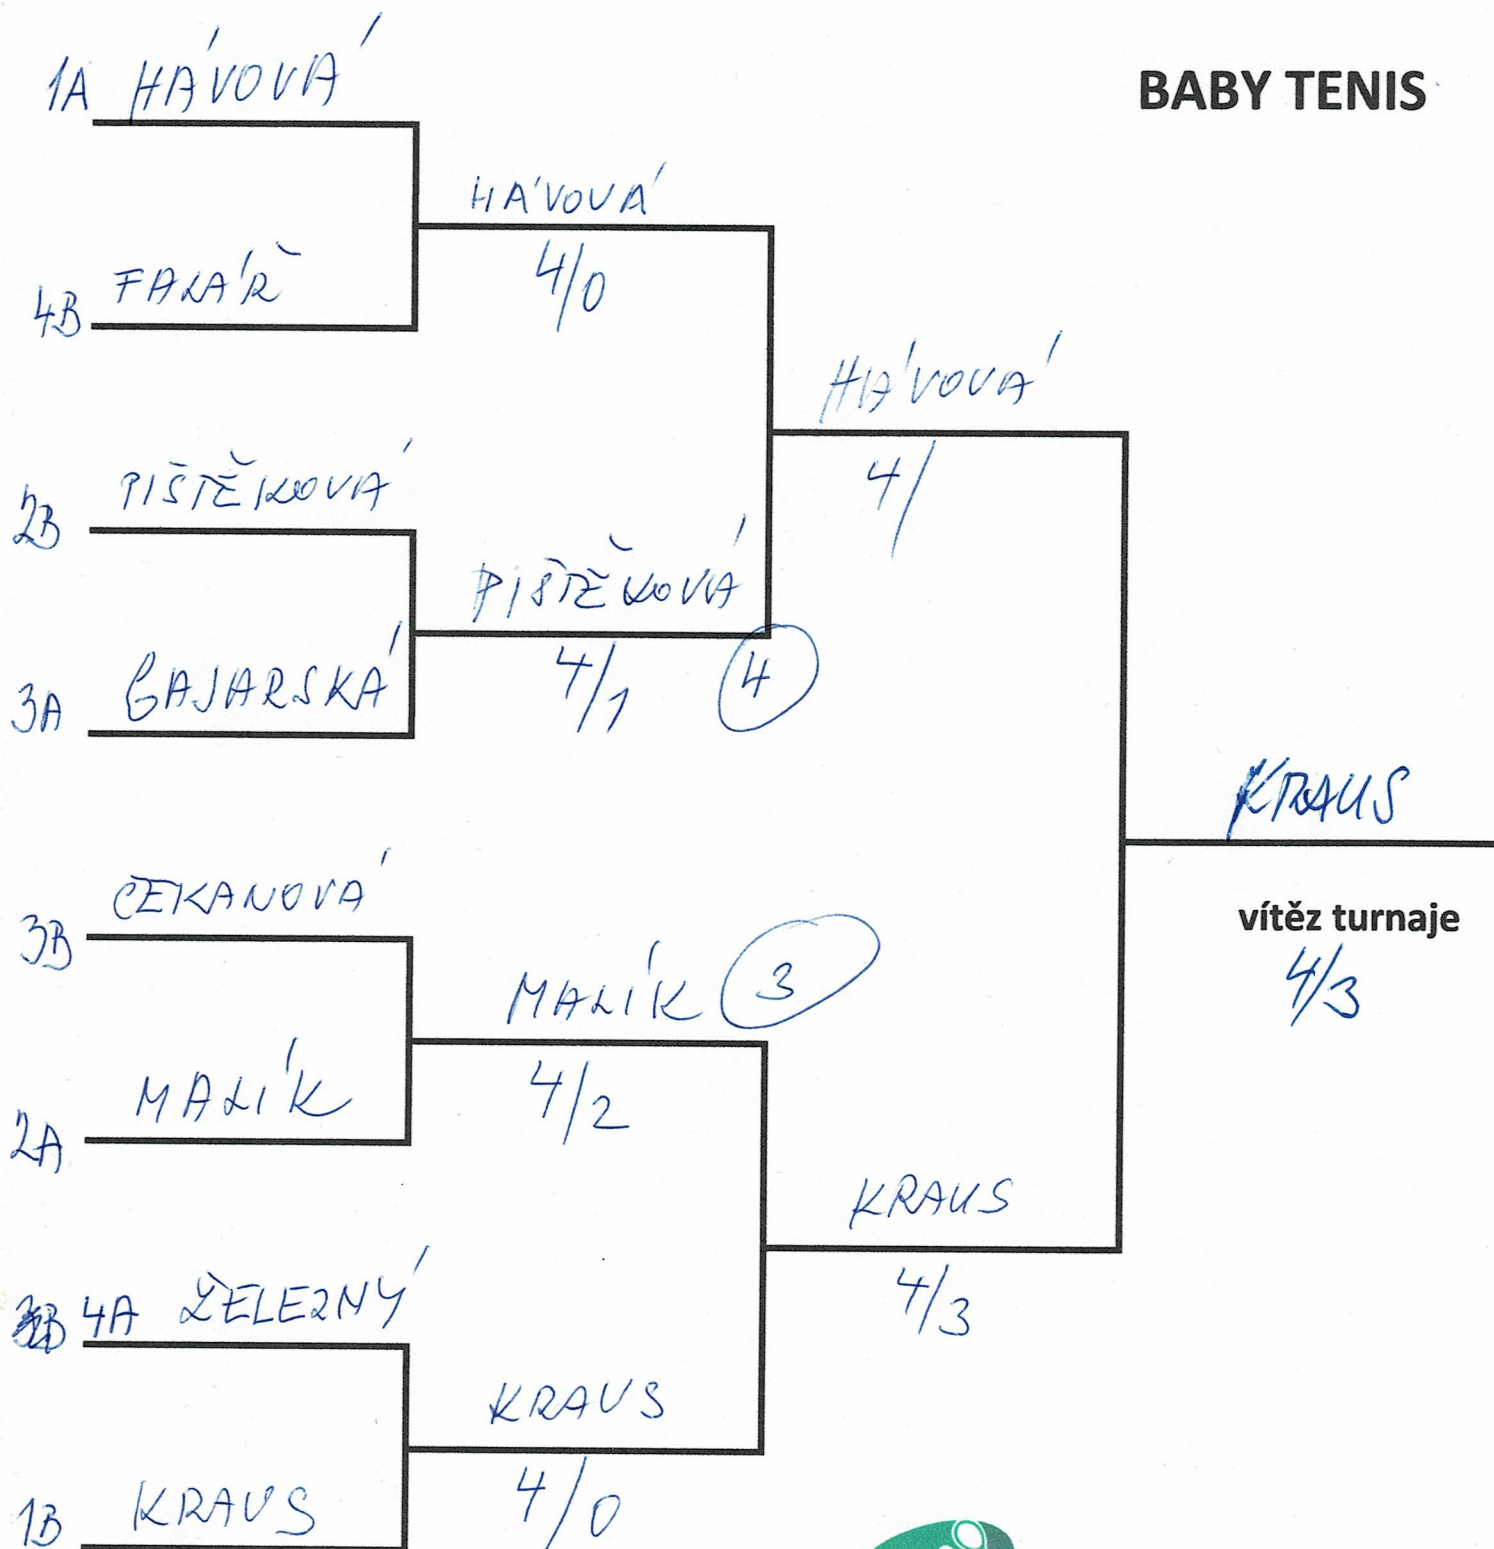

A

	 TK Litvínov www.tenislitvinov.cz		 TK Litvínov www.tenislitvinov.cz		 TK Litvínov www.tenislitvinov.cz		 TK Litvínov www.tenislitvinov.cz		 TK Litvínov www.tenislitvinov.cz		 TK Litvínov www.tenislitvinov.cz
1A	KOŠŤER	X	4/1	X	2/4	X	0/4	X	0/4		
2A	ŠŤELEŤNÝ	1/4	 TK Litvínov www.tenislitvinov.cz	0/4	4/3	0/4	0/4				
3A	MAKÍK	X	4/0	 TK Litvínov www.tenislitvinov.cz	4/3	0/4	0/4				
4A	BRABERKA	X	7/2	3/4	 TK Litvínov www.tenislitvinov.cz	2/4	2/4				
5A	HÁVOVA	X	4/0	4/0	4/2	4/2	2/4				

4.
2.
3.
1.

(B)

 TK Litvínov www.tenislitvinov.cz	KRAVS	PIŠŤĚKOVÁ	KUŽELOVÁ	ČEKANOVÁ	FAVAŘ
KRAVS  TK Litvínov www.tenislitvinov.cz	PIŠŤĚKOVÁ	KUŽELOVÁ	ČEKANOVÁ	FAVAŘ	
2:4	4:2	4:0	4:0	4:0	4:0
0:4	 TK Litvínov www.tenislitvinov.cz	4:0	4:2	2:4	0:4
0:4	0:4	 TK Litvínov www.tenislitvinov.cz	4:2	1:4	 TK Litvínov www.tenislitvinov.cz
0:4	0:4	4:0	4:2	1:4	4:1 1:1 1:1 1:1
5B	4B	3B	2B	1B	

5:2 5:2

4.
3
5.
2
1.
1.

Pavouk turnaje

BABY TENIS

TK Litvínov

www.tenislitvinov.cz