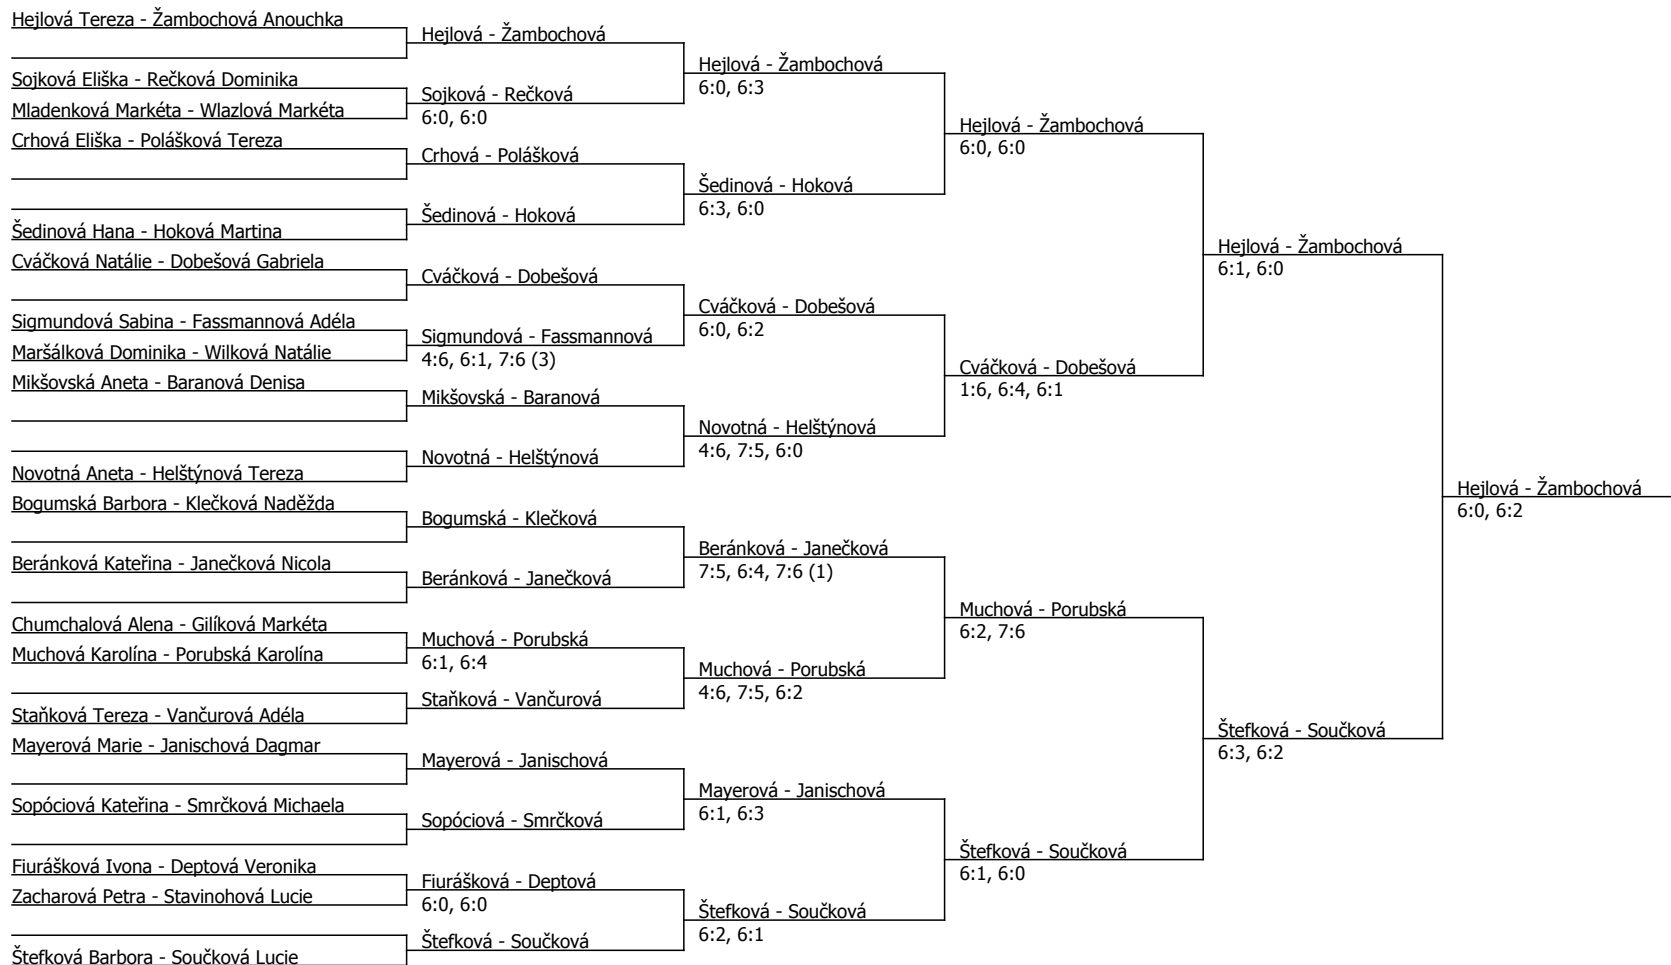

Oblastní přebor, severomoravský (P - 250) - turnaj : 814970, sezóna : 2007

Rozhodčí turnaje: Mojmír Krupa

Kódové číslo: 814970; počet dvojic: 20	CŽ	BH
Žambochová Anouchka	23	35
Hejlová Tereza	27	35
Součková Lucie	33	30
Štefková Barbora	39	25
Staňková Tereza	44	25
Fiurášková Ivona	75	20
Mayerová Marie	96	15
Dobešová Gabriela	100	15

Součet BH: 200; Kategorie turnaje: 10