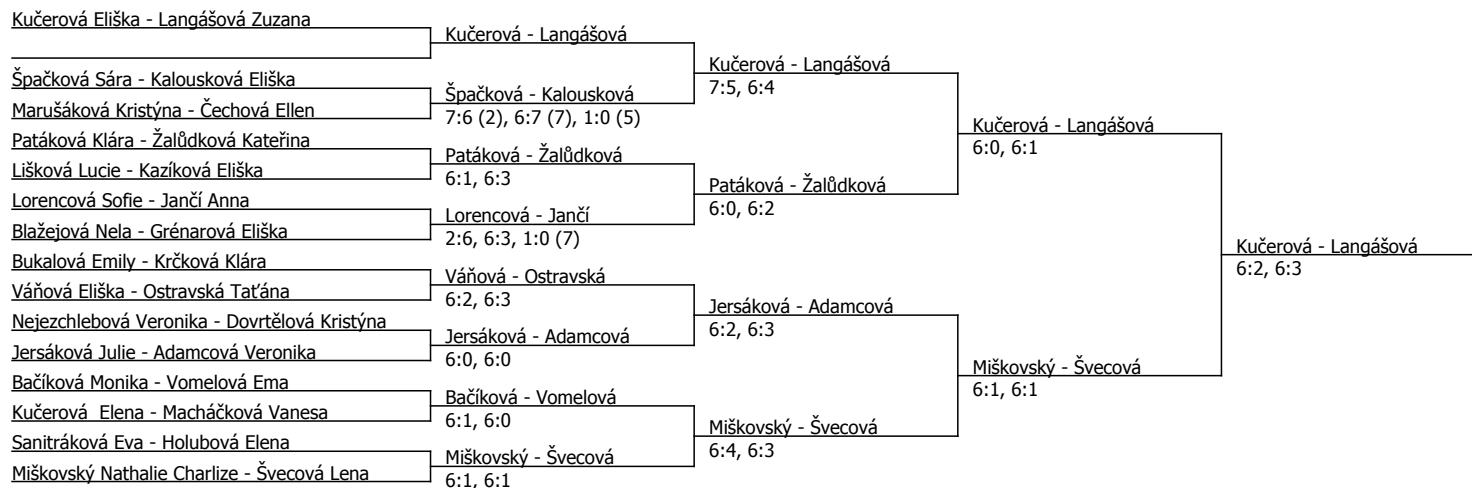

Kódové číslo: 812940; počet účastníků: 33	CŽ	BH
Kučerová Eliška	25	35
Miškovský Nathalie Charlize	27	35
Langášová Zuzana	44	30
Švecová Lena	65	25
Žalůdková Kateřina	71	20
Marušáková Kristýna	90	20
Jersáková Julie	91	20
Vomelová Ema	94	15

Součet BH: 200; Kategorie turnaje: 9

Oblastní přebor, jihomoravský (P - 400) - turnaj : 814940, sezóna : 2023

Kódové číslo: 814940; počet dvojic: 15	CŽ	BH
Kučerová Eliška	25	35
Miškovský Nathalie Charlize	27	35
Langášová Zuzana	44	30
Švecová Lena	65	25
Žalúdková Kateřina	71	20
Marušáková Kristýna	90	20
Jersáková Julie	91	20
Vomelová Ema	94	15