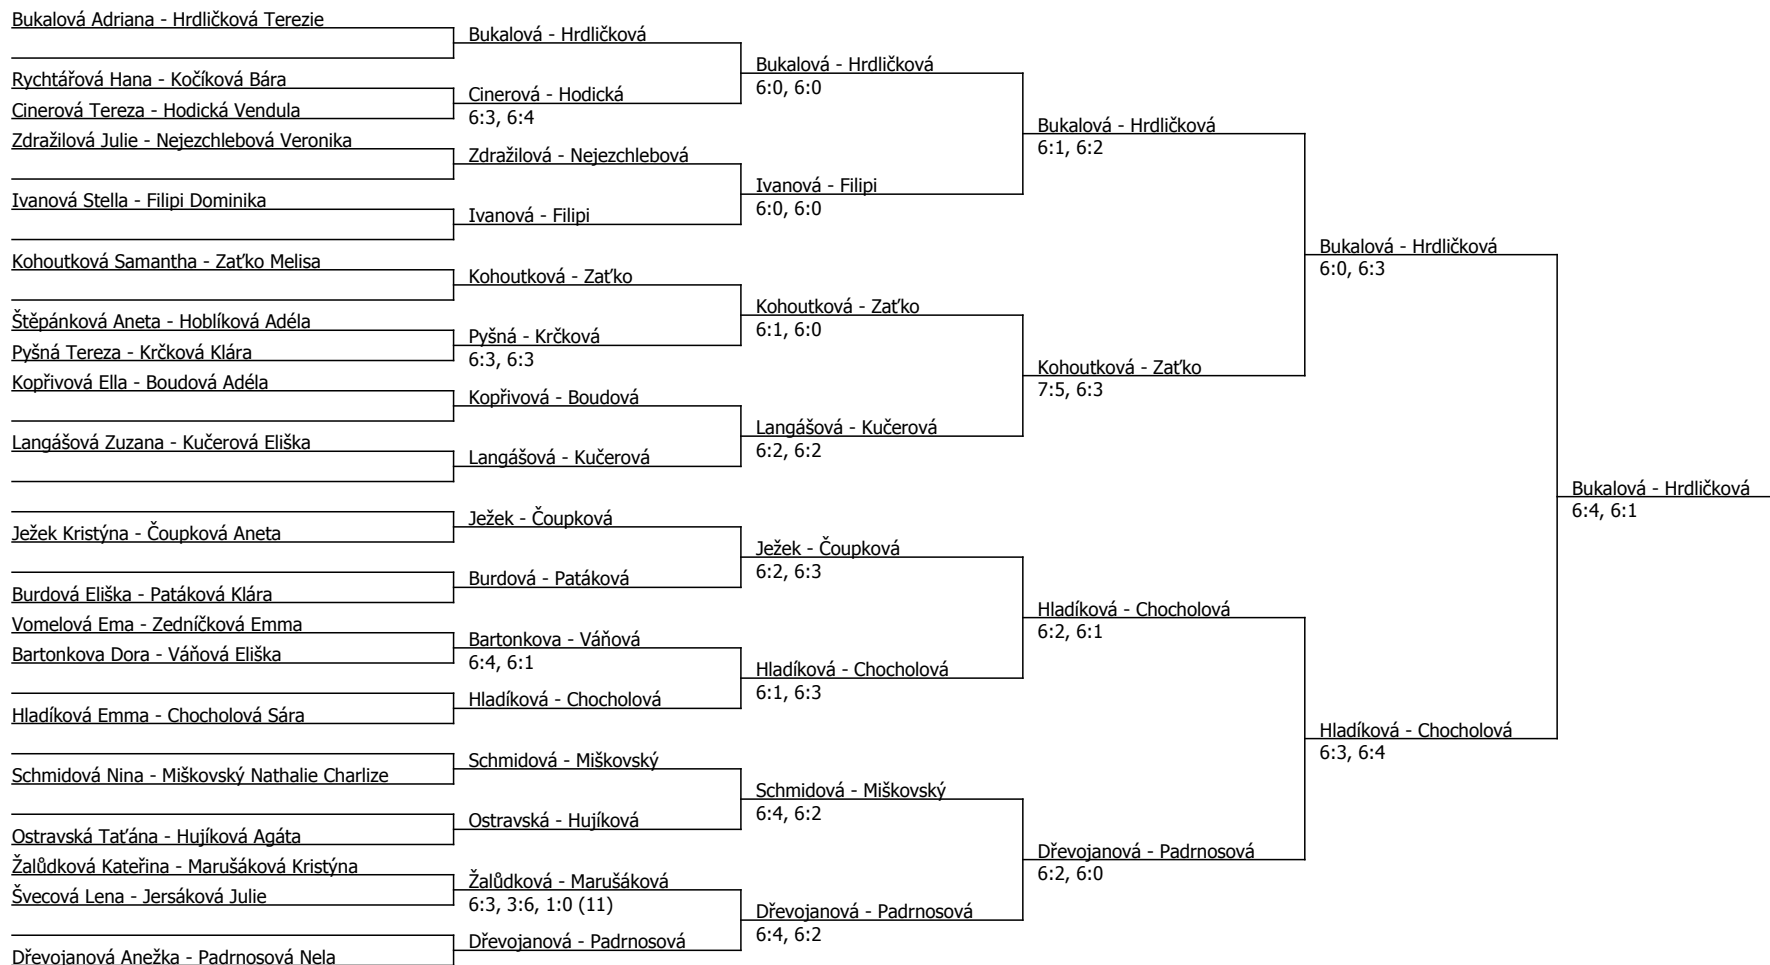

Oblastní přebor, jihomoravský (P - 400) - turnaj : 814940, sezóna : 2022

Kódové číslo: 814940; počet dvojic: 20	CŽ	BH
Hrdličková Terezie	17	35
Padrnosová Nela	21	35
Hladíková Emma	37	30
Bukalová Adriana	47	25
Chocholová Sára	52	25
Zaťko Melisa	60	20
Kohoutková Samantha	63	20
Dřevojanová Anežka	65	20

Součet BH: 210; Kategorie turnaje: 9