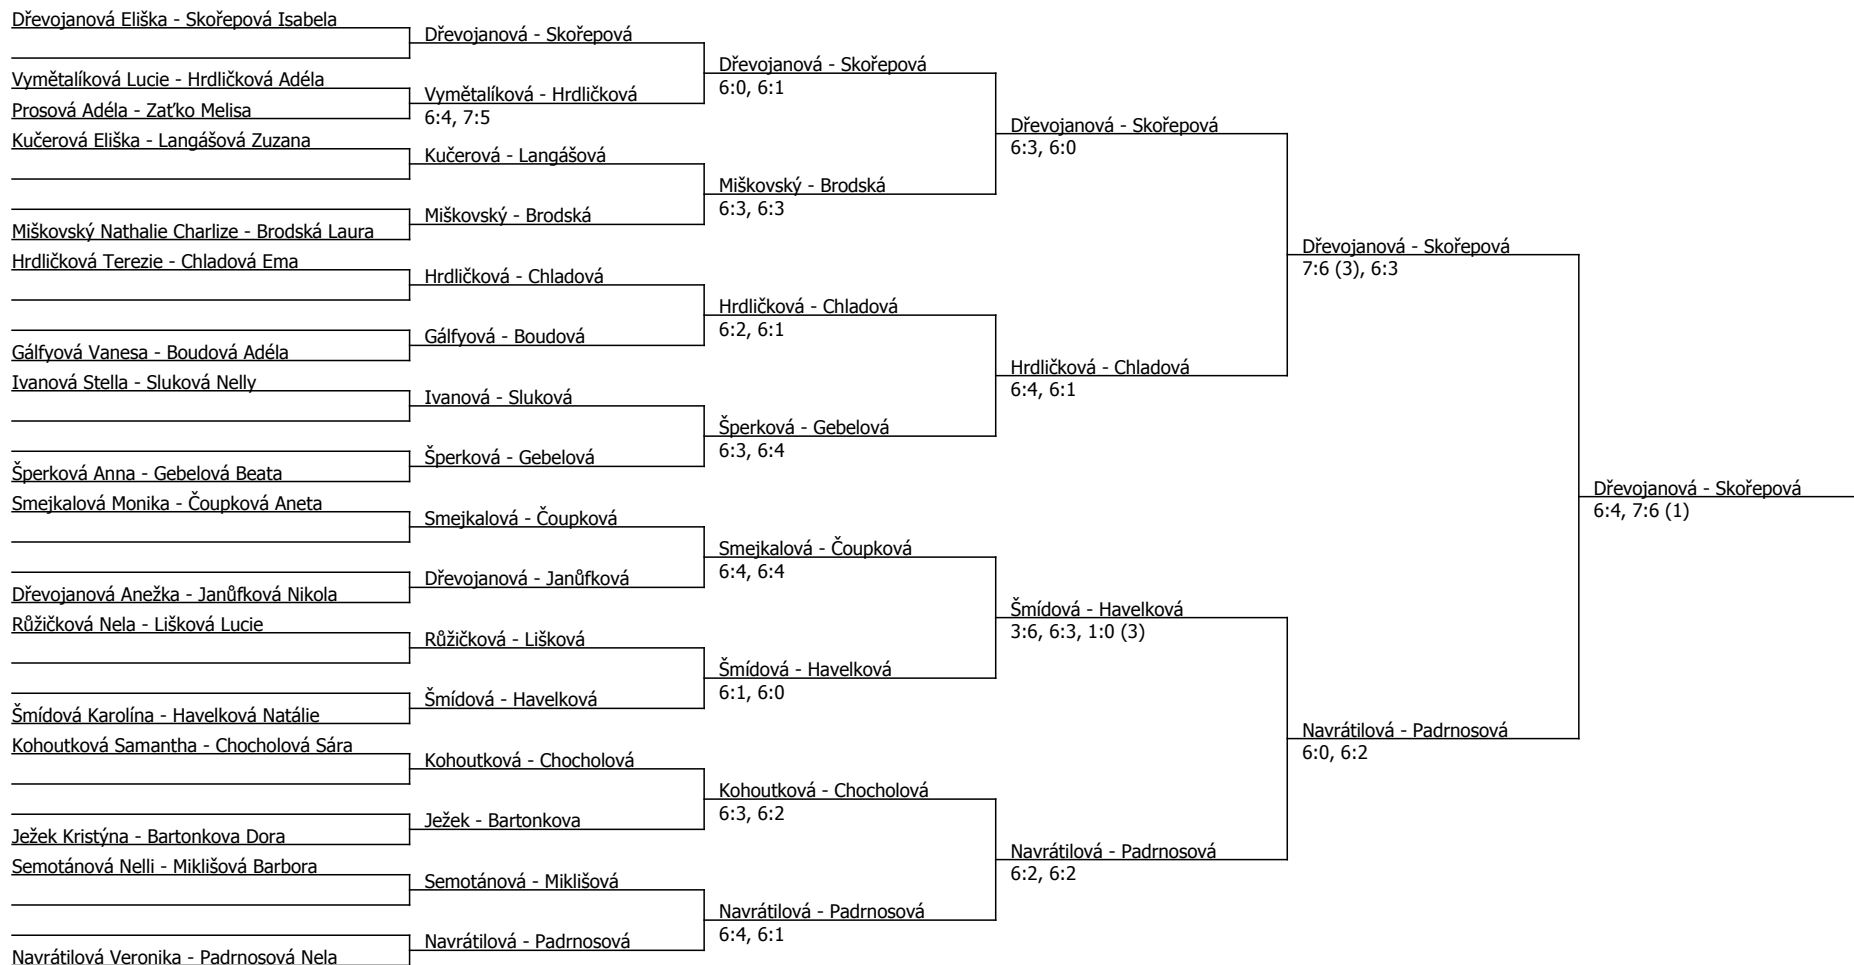

Oblastní přebor, jihomoravský (P - 400) - turnaj : 814940, sezóna : 2021

Kódové číslo: 814940; počet dvojic: 17	CŽ	BH
Dřevojanová Eliška	55	25
Skořepová Isabela	62	25
Padrnosová Nela	76	25
Havelková Natálie	78	20
Hrdličková Terezie	84	20
Navrátilová Veronika	90	20
Šmídová Karolína	90	20
Šperková Anna	159	12

Součet BH: 167; Kategorie turnaje: 8