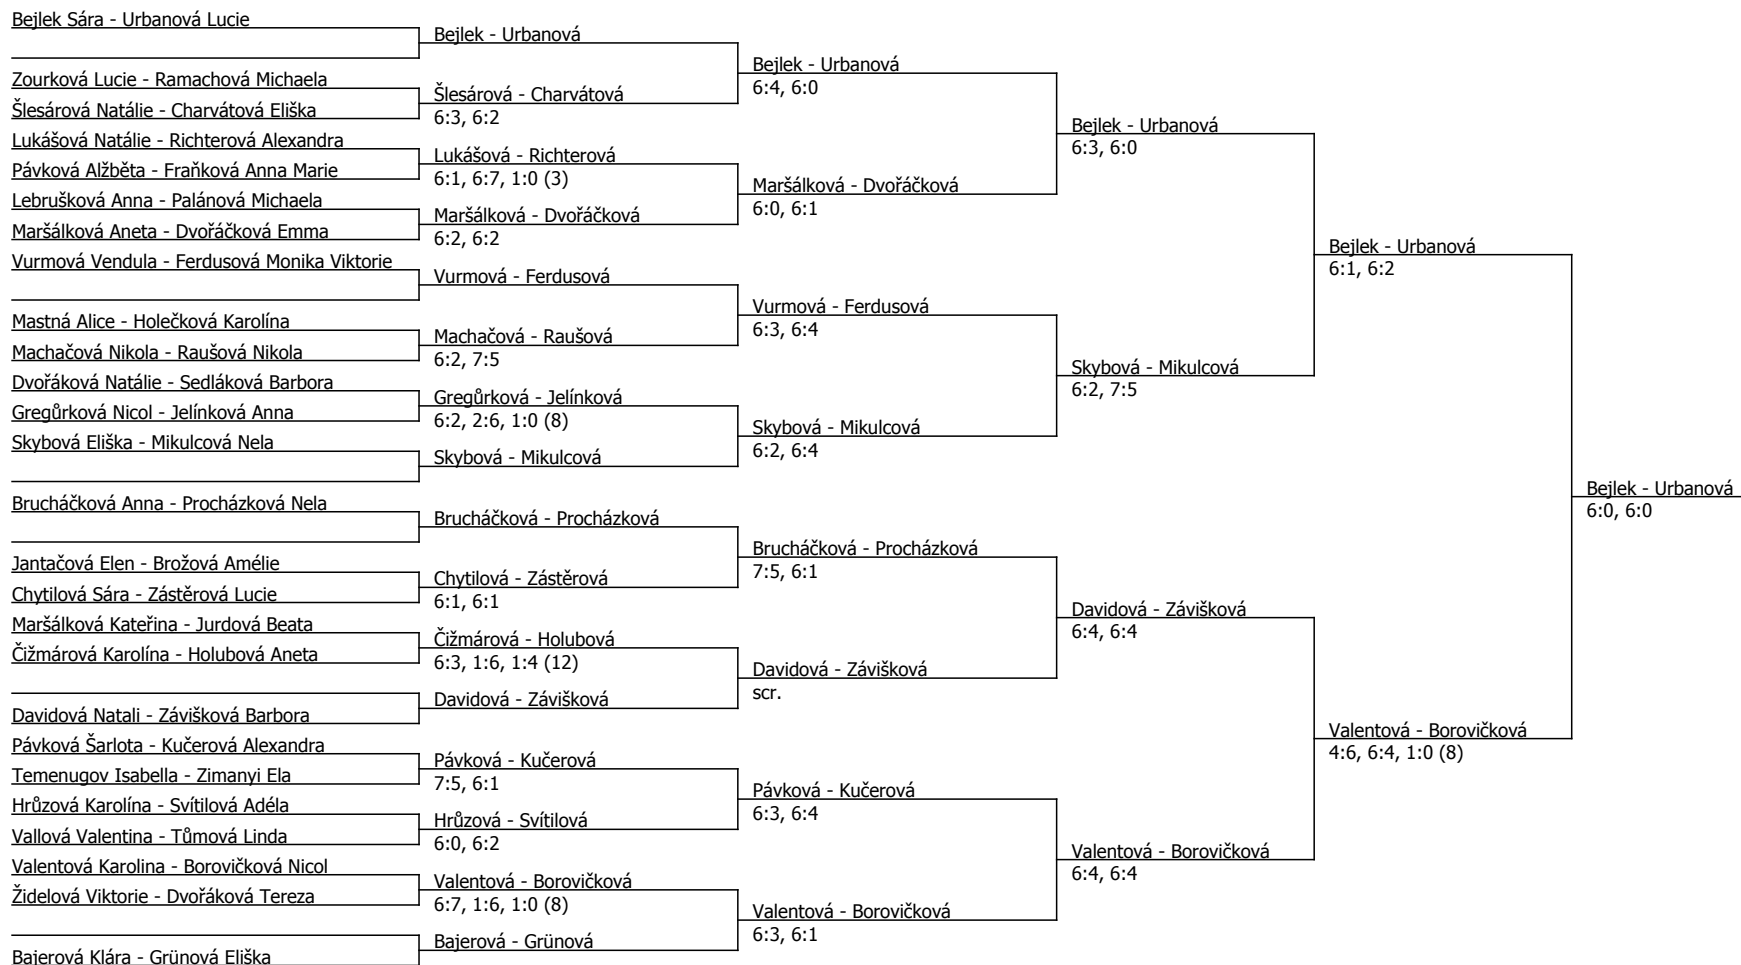

Oblastní přebor, jihomoravský (P - 250) - turnaj : 814940, sezóna : 2017

Kódové číslo: 814940; počet dvojic: 26	ČZ	BH
Bejlek Sára	32	35
Urbanová Lucie	47	35
Bajerová Klára	86	25
Maršálková Aneta	109	20
Závíšková Barbora	112	20
Procházková Nela	121	20
Davidová Natali	133	15
Skybová Eliška	140	15

Součet BH: 185; Kategorie turnaje: 8

Poznámka zpracovatele: Pár Čižmárová - Holubová scr. zdravotní důvody.