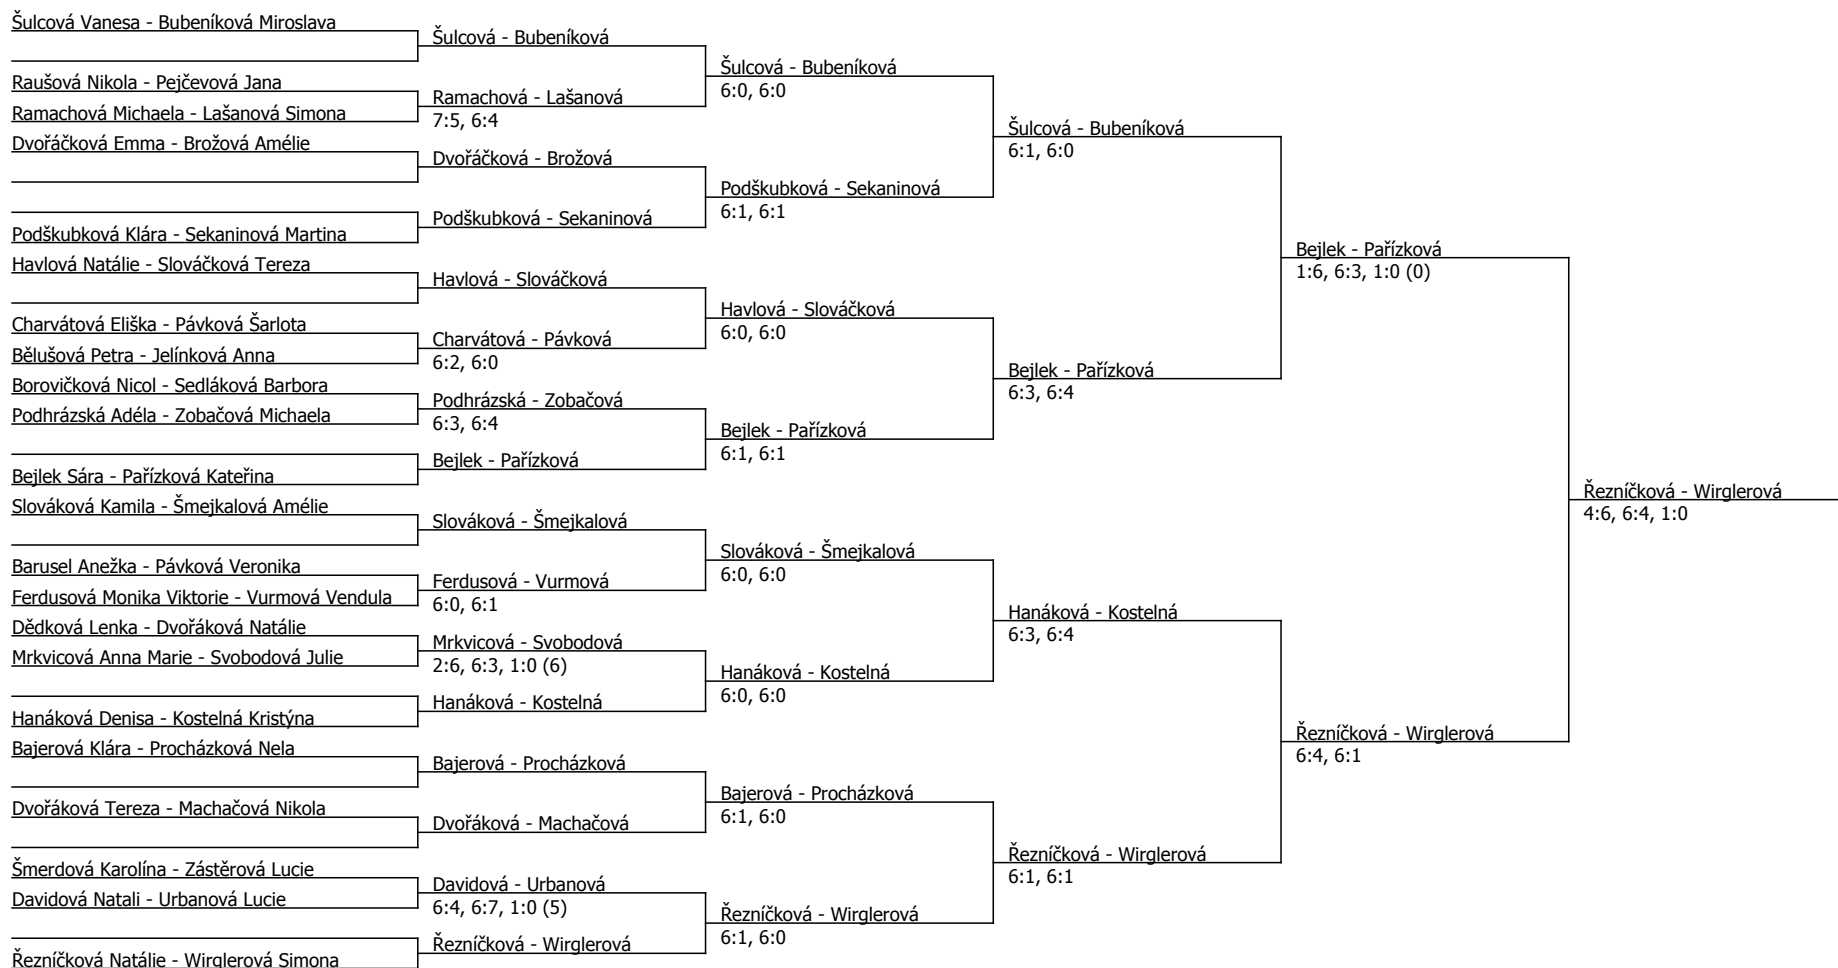

Poznámka zpracovatele: Program na neděli 15.5.
9.00 osmifinále dvouhry, následuje čtvrtfinále dvouhry. Následuje čtyřhra.

Oblastní přebor, jihomoravský (P - 250) - turnaj : 814940, sezóna : 2016

Kódové číslo: 814940; počet dvojic: 22	CŽ	BH
Šulcová Vanesa	36	35
Bubeníková Miroslava	39	30
Wirglerová Simona	46	30
Rezníčková Natálie	54	25
Pařízková Kateřina	72	25
Hanáková Denisa	94	20
Kostelná Kristýna	106	20
Havlová Natálie	112	15

Součet BH: 200; Kategorie turnaje: 9