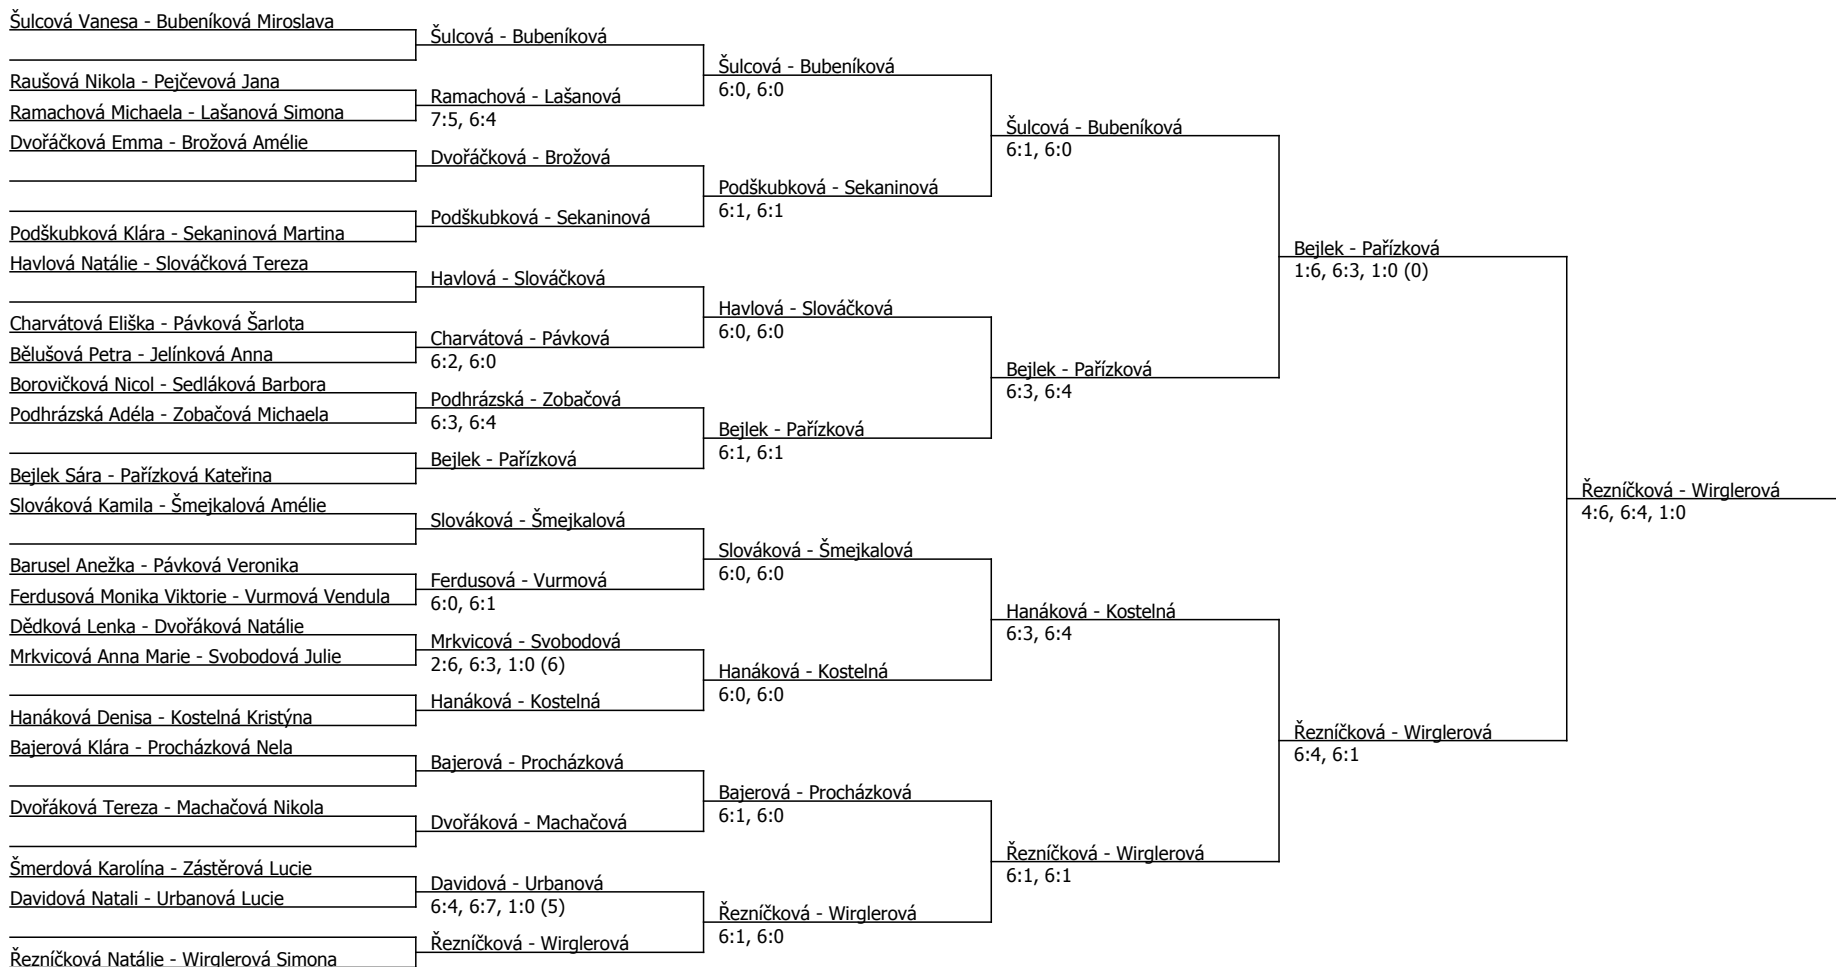

Poznámka zpracovatele: Program na neděli 15.5.
9.00 osmifinále dvouhry, následuje čtvrtfinále dvouhry. Následuje čtyřhra.

Oblastní přebor, jihomoravský (P - 250) - turnaj : 814940, sezóna : 2016

Kódové číslo: 814940; počet dvojic: 22	CŽ	BH
Šulcová Vanesa	36	35
Bubeníková Miroslava	39	30
Wirglerová Simona	46	30
Rezníčková Natálie	54	25
Pařízková Kateřina	72	25
Hanáková Denisa	94	20
Kostelná Kristýna	106	20
Havlová Natálie	112	15

Součet BH: 200; Kategorie turnaje: 9