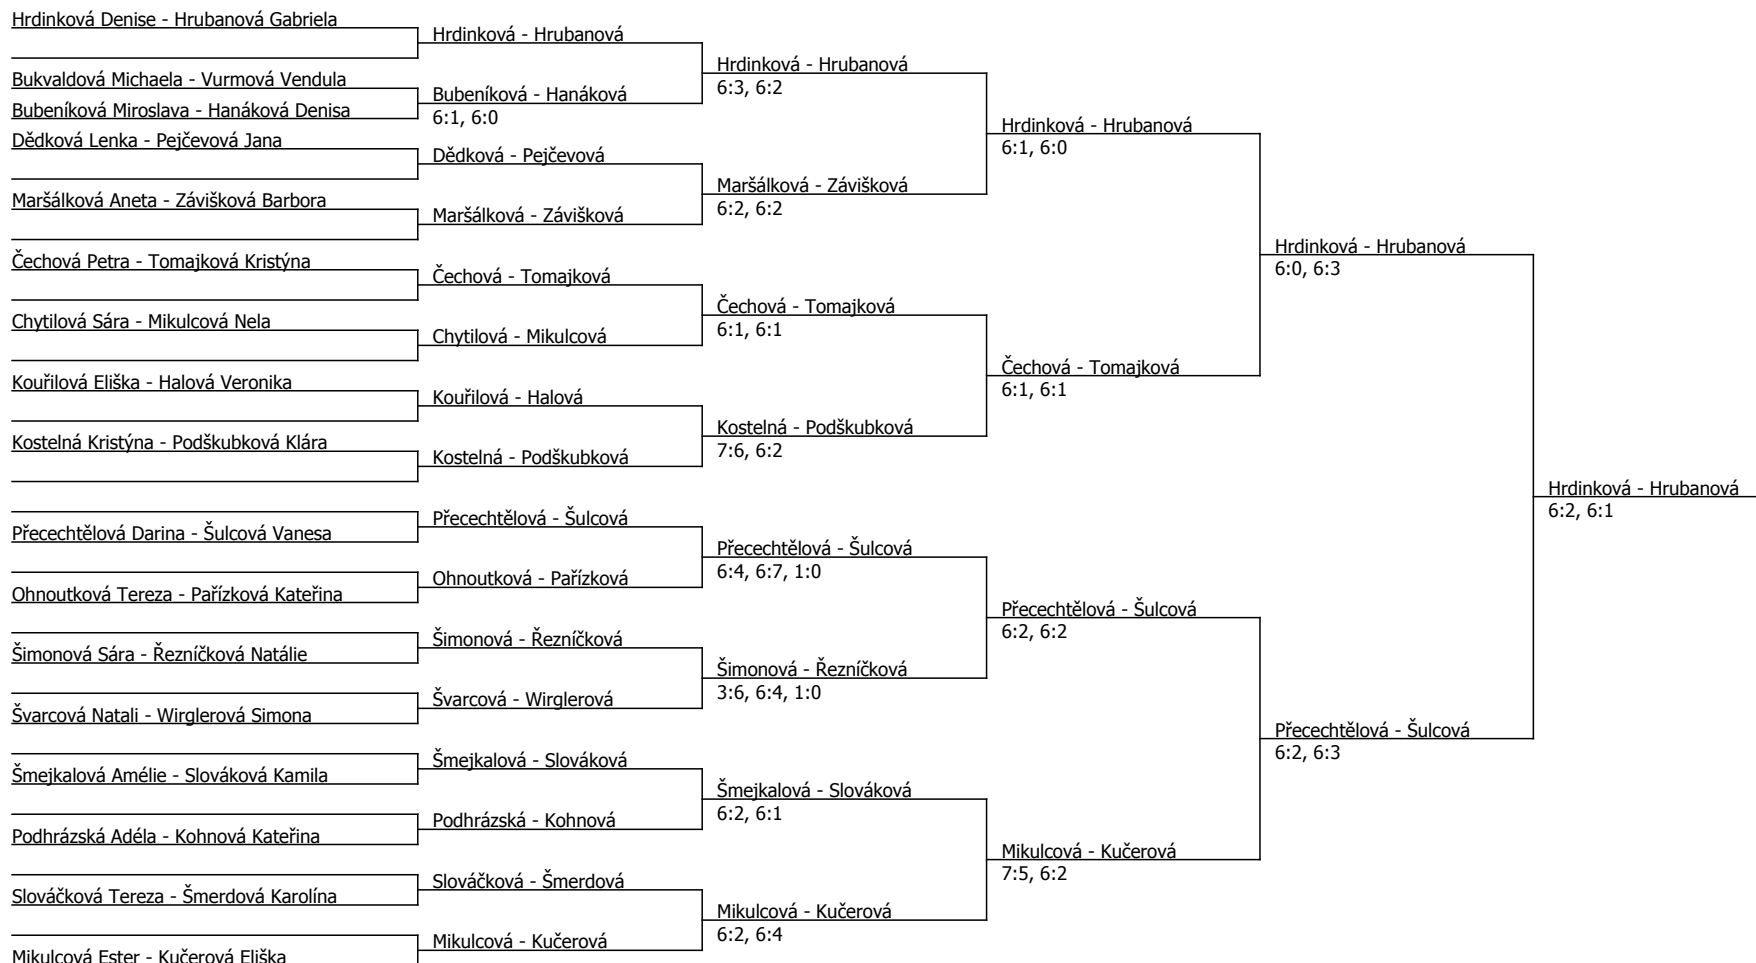

Oblastní přebor, jihomoravský (P - 250) - turnaj : 814940, sezóna : 2015

Rozhodčí turnaje: Martin Wirgler

Kódové číslo: 814940; počet dvojic: 17	CŽ	BH
Hrdinková Denise	38	35
Čechová Petra	56	30
Hrubanová Gabriela	58	30
Mikulcová Ester	65	25
Ohnoutková Tereza	82	20
Sulcová Vanesa	96	20
Bubeníková Miroslava	104	20
Wirglerová Simona	106	20

Součet BH: 200; Kategorie turnaje: 9