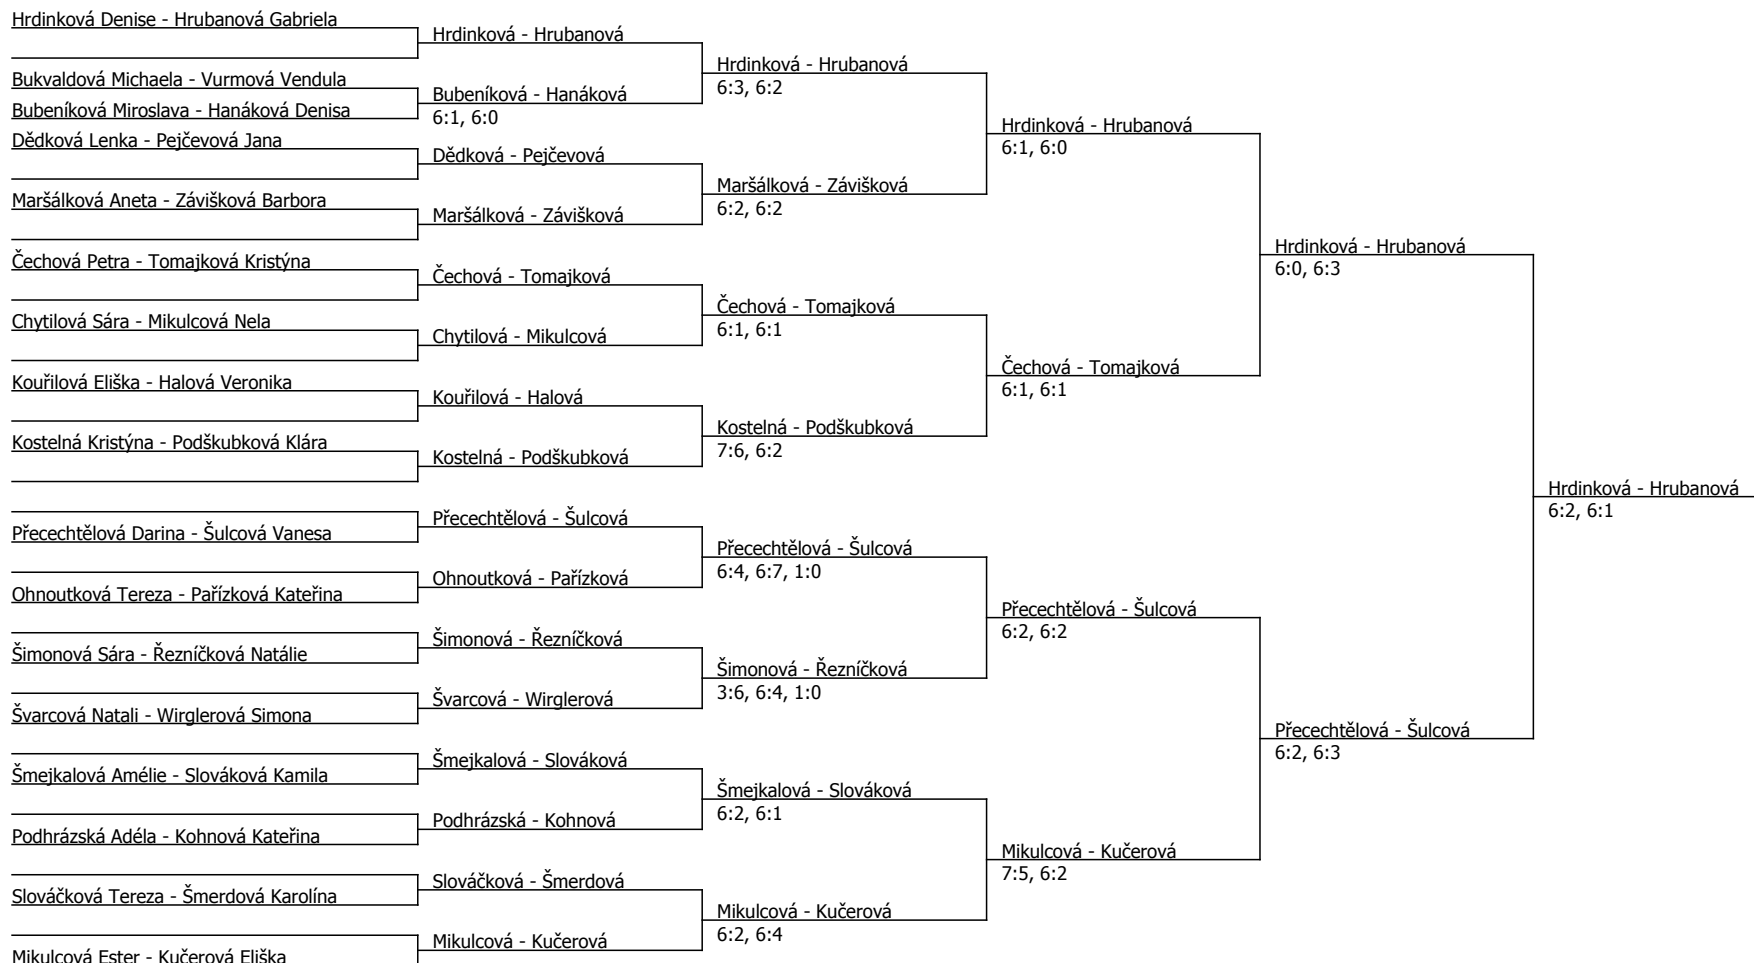

Oblastní přebor, jihomoravský (P - 250) - turnaj : 814940, sezóna : 2015

Rozhodčí turnaje: Martin Wirgler

Kódové číslo: 814940; počet dvojic: 17	CŽ	BH
Hrdinková Denise	38	35
Čechová Petra	56	30
Hrubanová Gabriela	58	30
Mikulcová Ester	65	25
Ohnoutková Tereza	82	20
Sulcová Vanesa	96	20
Bubeníková Miroslava	104	20
Wirglerová Simona	106	20

Součet BH: 200; Kategorie turnaje: 9