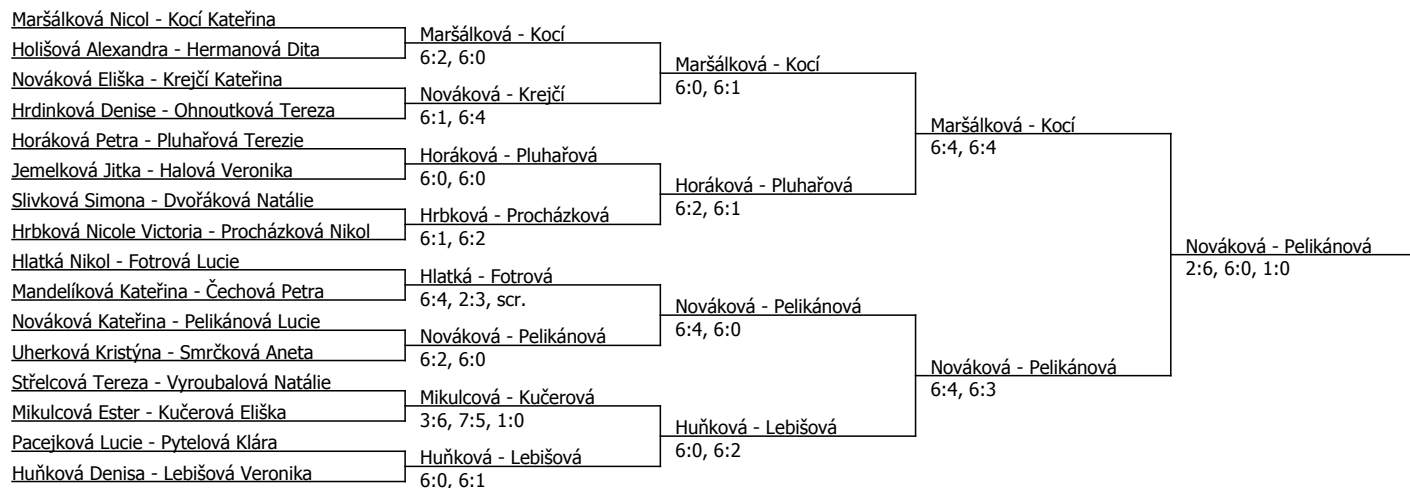

Oblastní přebor, jihomoravský (P - 250) - turnaj : 814940, sezóna : 2013

Rozhodčí turnaje: Martin Wirgler

Kódové číslo: 814940; počet dvojic: 16	CŽ	BH
Huňková Denisa	55	25
Maršálková Nicol	69	25
Kocí Kateřina	71	25
Uherková Kristýna	79	25
Pluhařová Terezie	86	20
Lebišová Veronika	98	20
Pelikánová Lucie	116	15
Smrčková Aneta	136	15

Součet BH: 170; Kategorie turnaje: 8