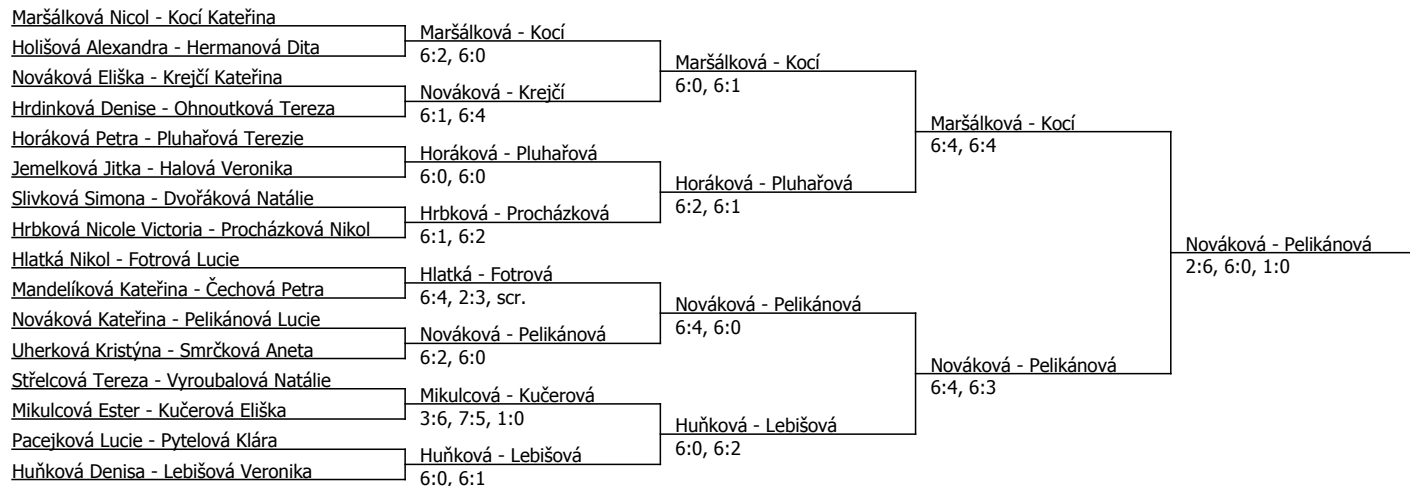

Oblastní přebor, jihomoravský (P - 250) - turnaj : 814940, sezóna : 2013

Rozhodčí turnaje: Martin Wirgler

Kódové číslo: 814940; počet dvojic: 16	CŽ	BH
Huňková Denisa	55	25
Maršálková Nicol	69	25
Kocí Kateřina	71	25
Uherková Kristýna	79	25
Pluhařová Terezie	86	20
Lebišová Veronika	98	20
Pelikánová Lucie	116	15
Smrčková Aneta	136	15

Součet BH: 170; Kategorie turnaje: 8