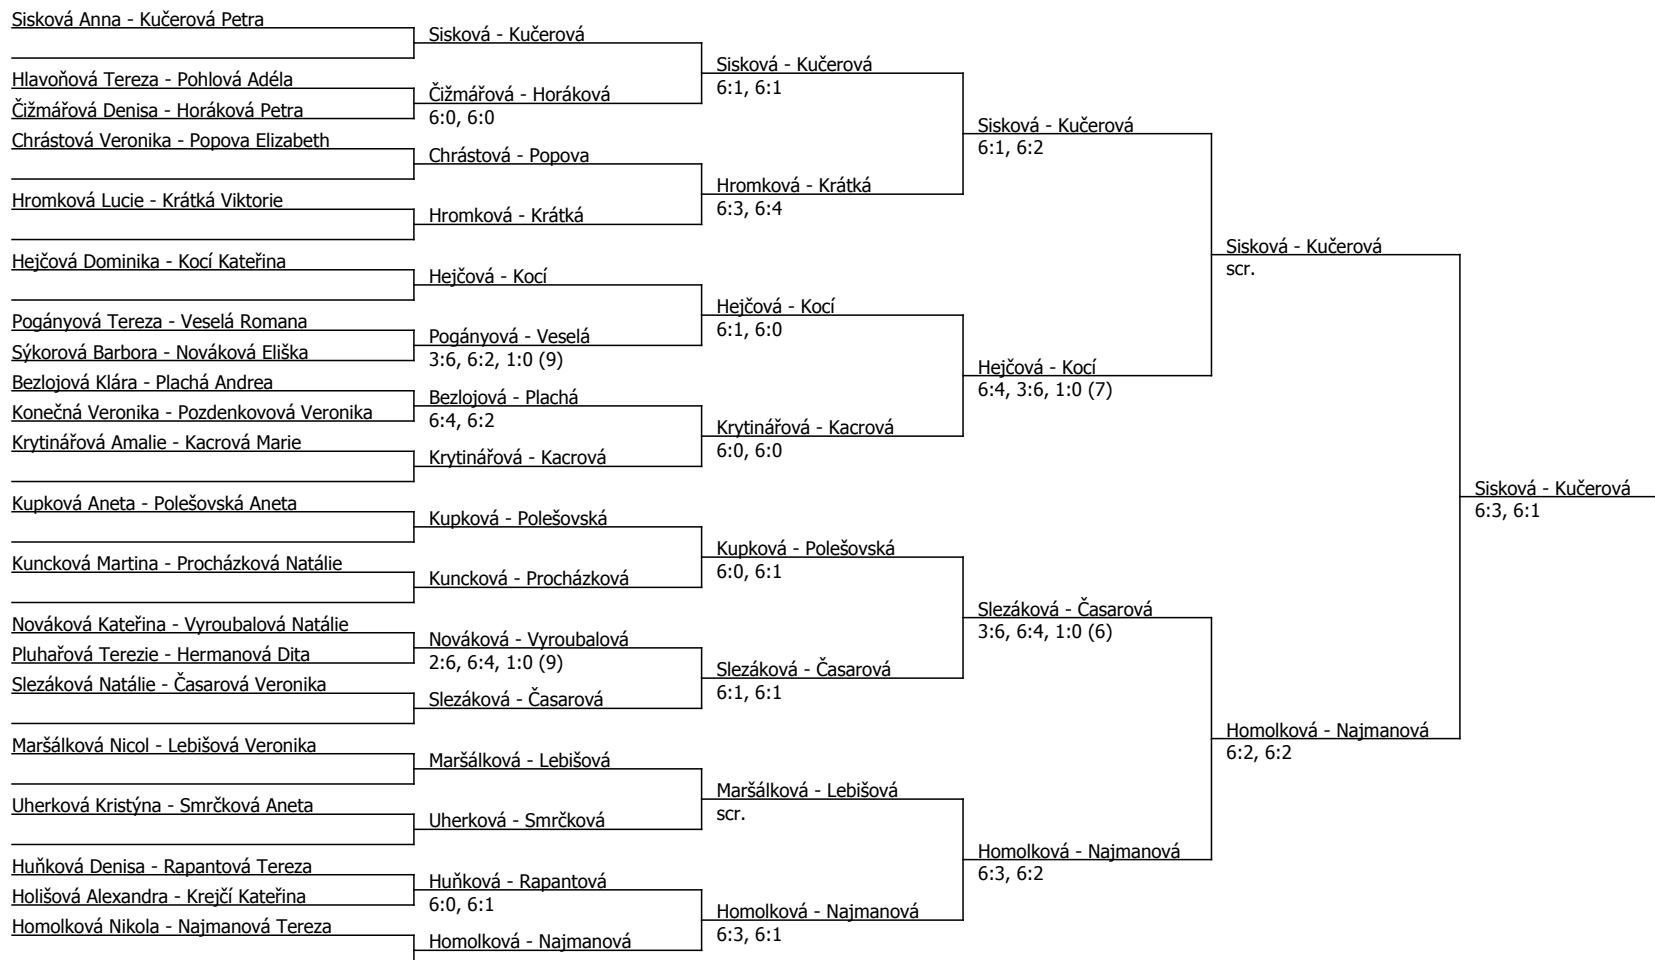

Oblastní přebor, jihomoravský (P - 250) - turnaj : 814940, sezóna : 2012

Kódové číslo: 814940; počet dvojic: 21	ČZ	BH
Sisková Anna	25	45
Homolková Nikola	31	35
Hejčová Dominika	33	35
Kučerová Petra	47	30
Najmanová Tereza	53	30
Slezáková Natálie	57	25
Časarová Veronika	59	25
Hromková Lucie	79	20

Součet BH: 245; Kategorie turnaje: 10

Poznámka zpracovatele: zápasy čtyřhry budou zahájeny dne 20.5. ne dříve jak ve 13:00