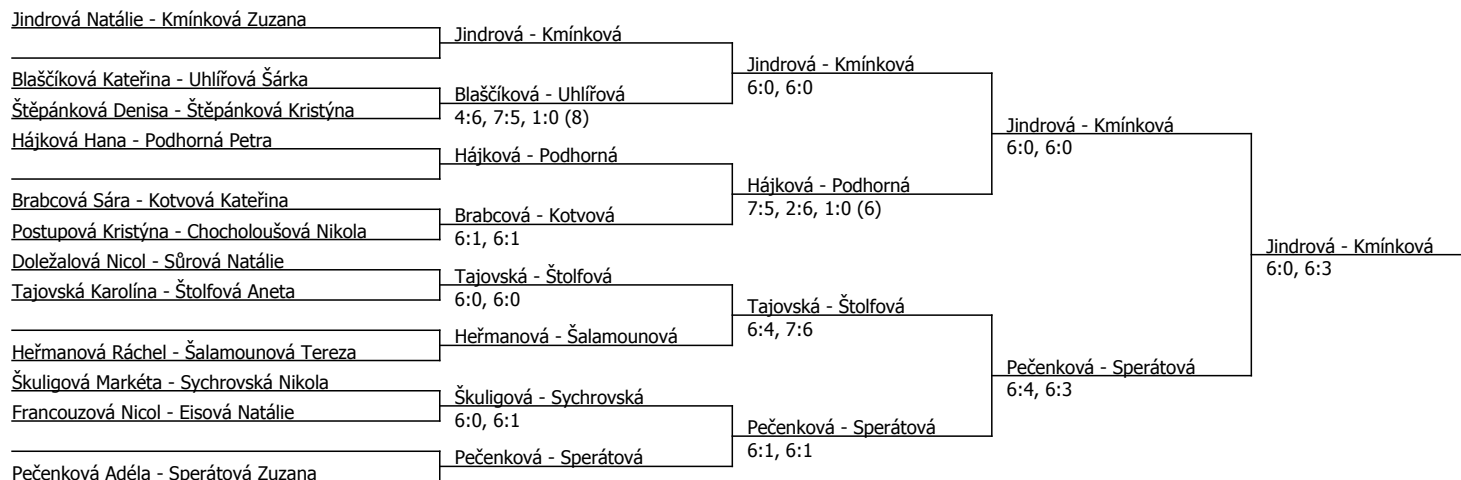

Meziokresní přebor Pardubického kraje, TO TJ Svitavy (P - 200) - turnaj : 814937, sezóna : 2014

Rozhodčí turnaje: Martin Lipenský

Kódové číslo: 814937; počet dvojic: 12	CŽ	BH
Jindrová Natálie	91	20
Kmínková Zuzana	142	15
Pečenková Adéla	292	9
Sperátová Zuzana	304	9
Heřmanová Ráchel	309	9
Tajovská Karolína	385	6
Šalamounová Tereza	418	6
Hájková Hana	640	4

Součet BH: 78; Kategorie turnaje: 4