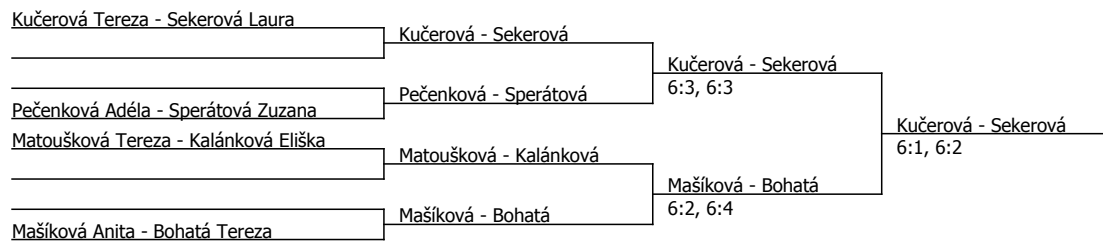

Meziokresní přebor Pardubického kraje, TC Profistav Litomyšl (P - 200) - turnaj : 814937, sezóna : 2013

Poznámka zpracovatele: Velká pochvala za výborné sportovní chování patří hráčce Tereze Matouškové.