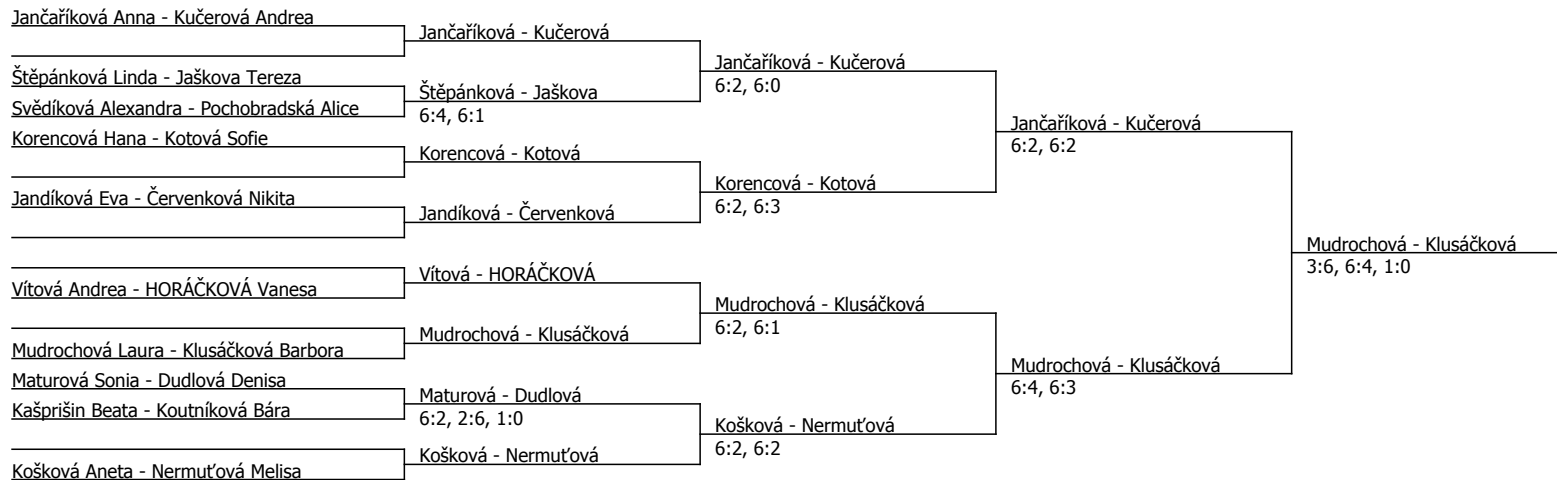

Kódové číslo: 812920; počet účastníků: 24	CZ	BH
Kučerová Andrea	41	25
Košková Aneta	71	20
Jančaříková Anna	72	20
Klusáčková Barbora	102	15
Korencová Hana	110	15
Nermuťová Melisa	112	15
Kotová Sofie	115	15
Koutníková Bára	125	12

Součet BH: 137; Kategorie turnaje: 8

Oblastní přebor, východočeský (P - 300) - turnaj : 814920, sezóna : 2022

Kódové číslo: 814920; počet dvojic: 10	CŽ	BH
Kučerová Andrea	41	25
Košková Aneta	71	20
Jančaříková Anna	72	20
Klusáčková Barbora	102	15
Korencová Hana	110	15
Nermuťová Melisa	112	15
Kotová Sofie	115	15
Koutníková Bára	125	12

Součet BH: 137; Kategorie turnaje: 8