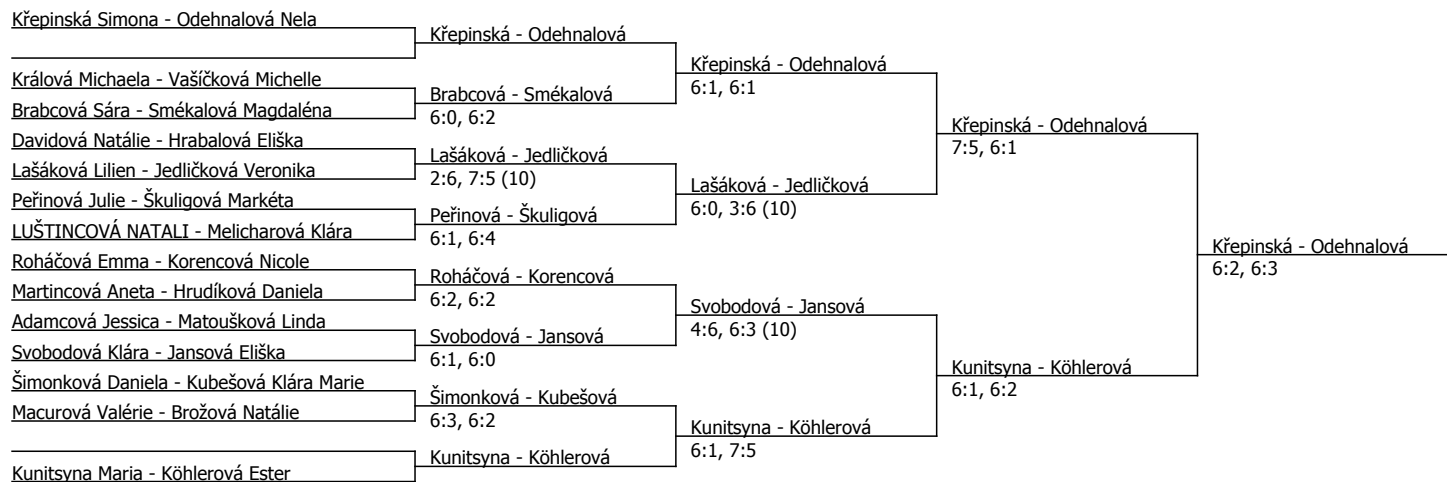

Oblastní přebor, východočeský (P - 200) - turnaj : 814920, sezóna : 2016

Kódové číslo: 814920; počet dvojic: 14	CŽ	BH
Křepinská Simona	48	30
Odehnalová Nela	55	25
Köhlerová Ester	96	20
Kunitsyna Maria	111	15
Jedličková Veronika	115	15
Brabcová Sára	131	15
Hrabalová Eliška	148	15
Jansová Eliška	164	12

Součet BH: 147; Kategorie turnaje: 8