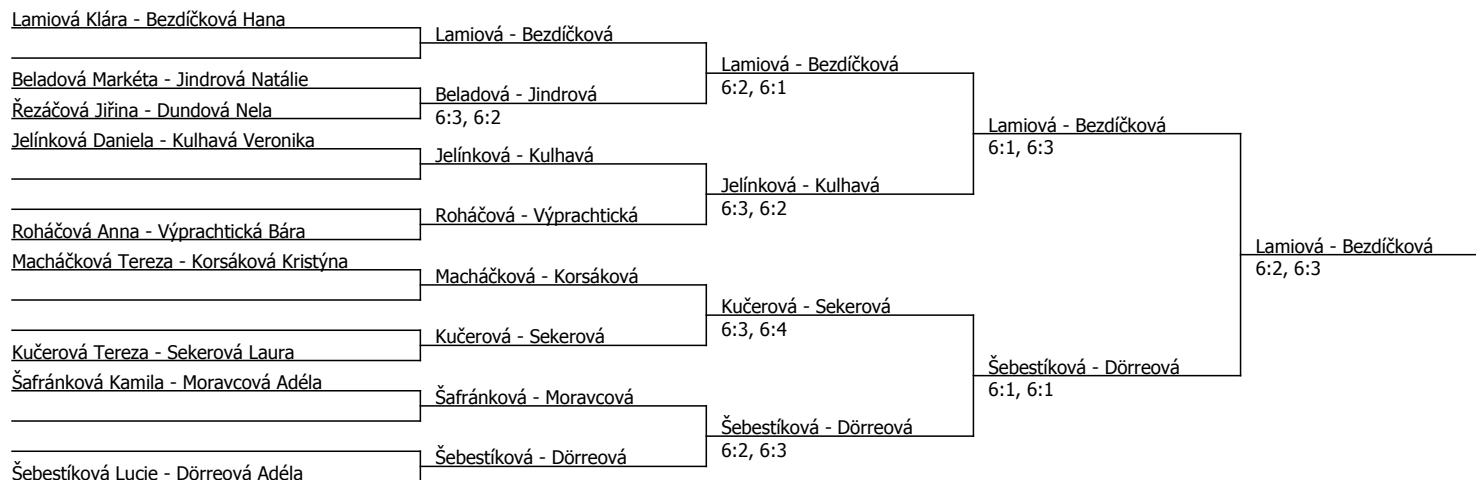

Součet BH: 113; Kategorie turnaje: 8

Oblastní přebor, východočeský (P - 200) - turnaj : 814920, sezóna : 2013

Kódové číslo: 814920; počet dvojic: 9	CŽ	BH
Bezdíčková Hana	103	20
Šebestíková Lucie	121	15
Lamiová Klára	129	15
Dörreová Adéla	133	15
Kulhavá Veronika	135	15
Jelínková Daniela	147	12
Beladová Markéta	156	12
Roháčová Anna	241	9