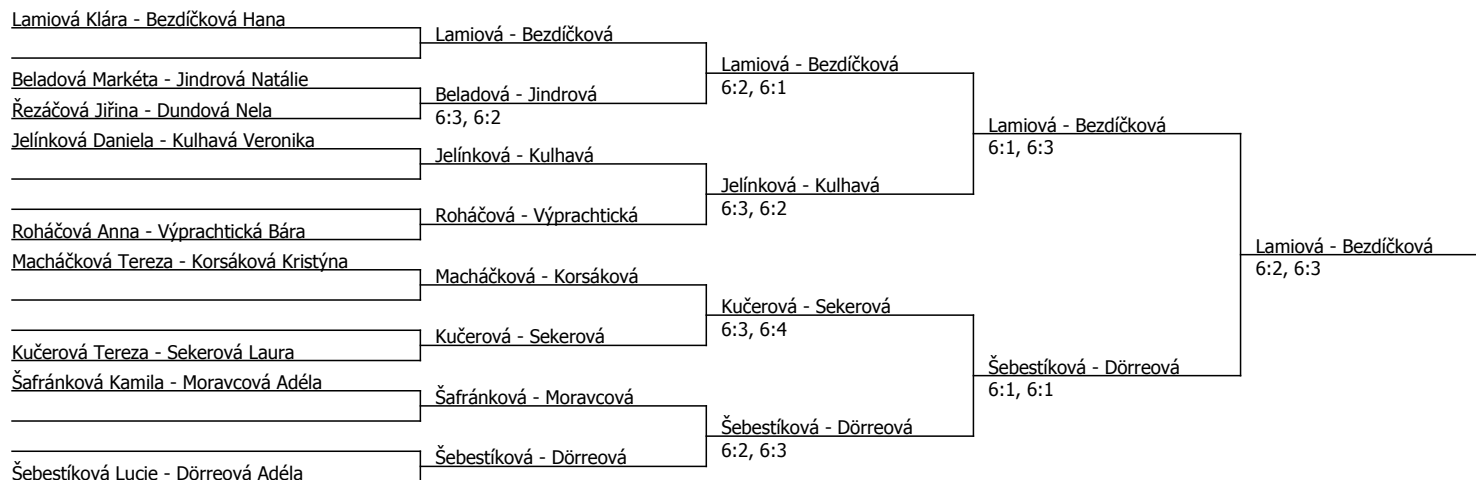

Oblastní přebor, východočeský (P - 200) - turnaj : 814920, sezóna : 2013

Kódové číslo: 814920; počet dvojic: 9	CŽ	BH
Bezdíčková Hana	103	20
Šebestíková Lucie	121	15
Lamiová Klára	129	15
Dörreová Adéla	133	15
Kulhavá Veronika	135	15
Jelínková Daniela	147	12
Beladová Markéta	156	12
Roháčová Anna	241	9

Součet BH: 113; Kategorie turnaje: 8