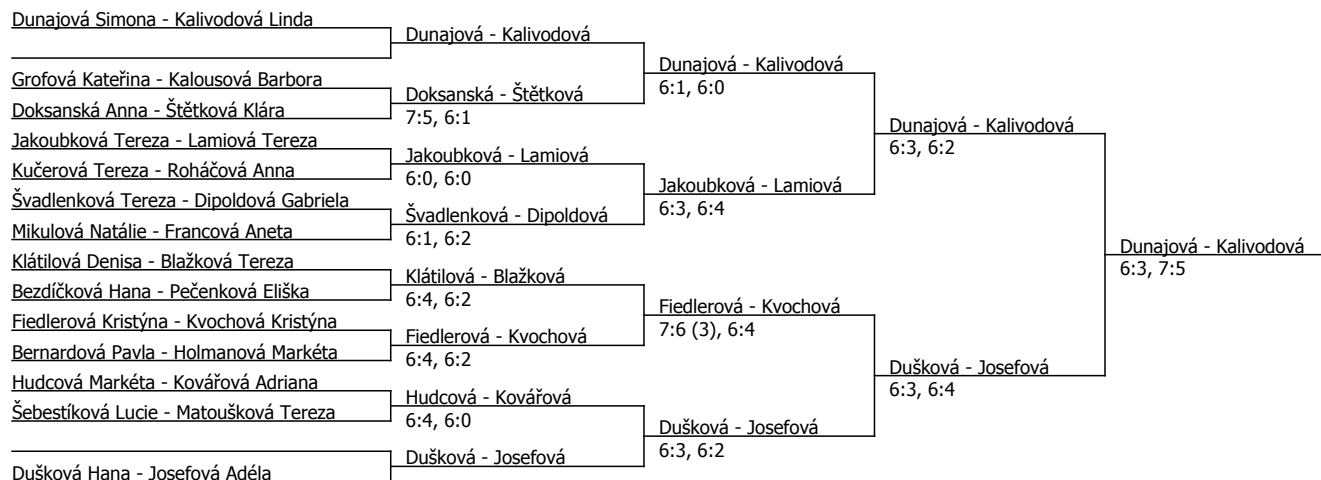

Kódové číslo: 812920; počet účastníků: 29	CŽ	BH
Kalivodová Linda	68	20
Dunajová Simona	70	20
Dušková Hana	71	20
Josefová Adéla	90	20
Lamiová Tereza	98	15
Fiedlerová Kristýna	109	15
Kvochová Kristýna	124	15
Klátilová Denisa	147	12

Rozhodčí turnaje: Ing. Weschka

Poznámka zpracovatele: V boji o 3. místo zvítězila Kalivodová. Hráčka Lamiová zápas skrečovala.

Součet BH: 137; Kategorie turnaje: 8

Oblastní přebor, východočeský (P - 200) - turnaj : 814920, sezóna : 2011