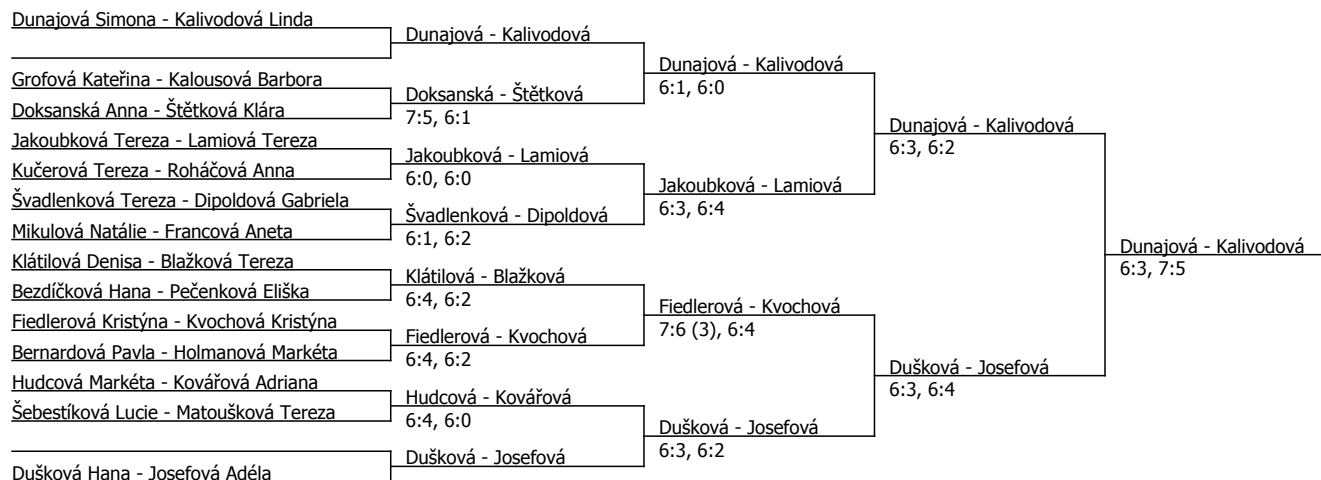

Kódové číslo: 812920; počet účastníků: 29	CŽ	BH
Kalivodová Linda	68	20
Dunajová Simona	70	20
Dušková Hana	71	20
Josefová Adéla	90	20
Lamiová Tereza	98	15
Fiedlerová Kristýna	109	15
Kvochová Kristýna	124	15
Klátílová Denisa	147	12

Rozhodčí turnaje: Ing. Weschka

Poznámka zpracovatele: V boji o 3. místo zvítězila Kalivodová. Hráčka Lamiová zápas skrečovala.

Součet BH: 137; Kategorie turnaje: 8

Oblastní přebor, východočeský (P - 200) - turnaj : 814920, sezóna : 2011