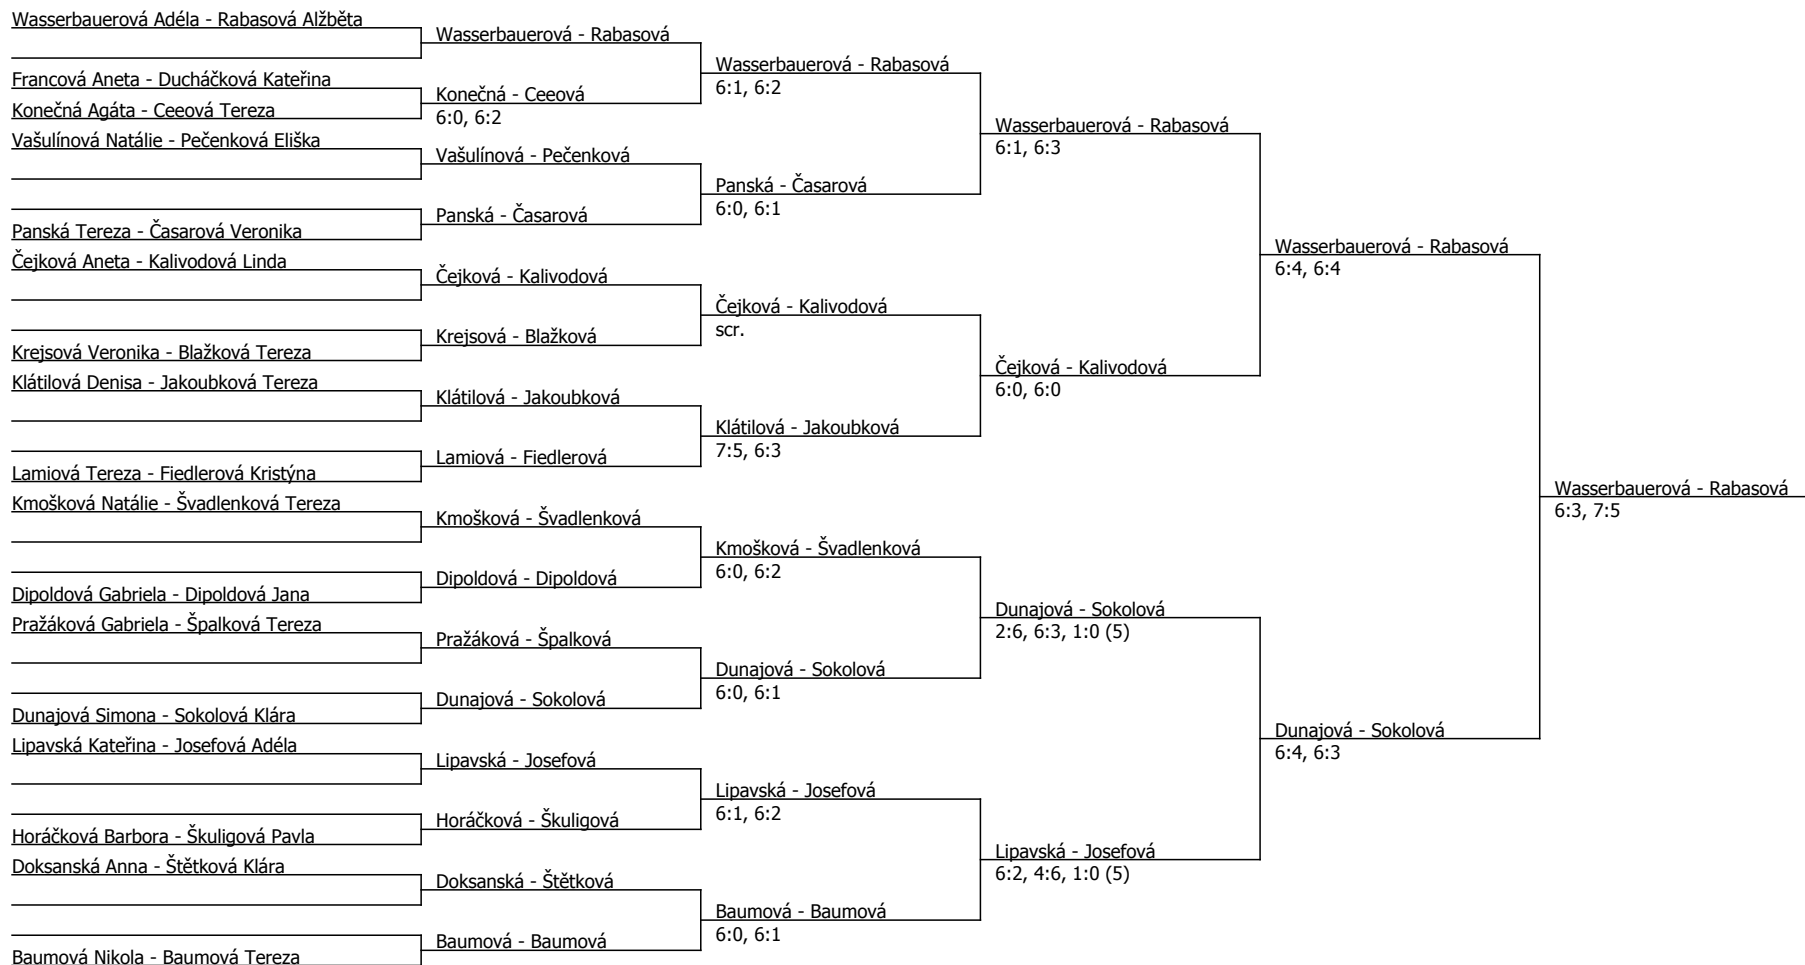

Oblastní přebor, východočeský (P - 200) - turnaj : 814920, sezóna : 2010

Kódové číslo: 814920; počet dvojic: 17	CŽ	BH
Wasserbauerová Adéla	94	20
Rabasová Alžběta	96	20
Lipavská Kateřina	98	20
Sokolová Klára	107	15
Čejková Aneta	109	15
Kmošková Natálie	121	15
Baumová Nikola	136	15
Baumová Tereza	162	12

Součet BH: 132; Kategorie turnaje: 8

Rozhodčí turnaje: Mgr.Lenka Ondráčková

Poznámka zpracovatele: Hráčka Adéla Heryánová bez udání důvodu odjela a do čtyřhry se do 11:30h. neprezentovala. Hráčka Veronika Krejsová se nedostavila k zápasu čtyřhry, aniž by podala bližší vysvětlení své spoluhráče či vrchní rozhodčí.