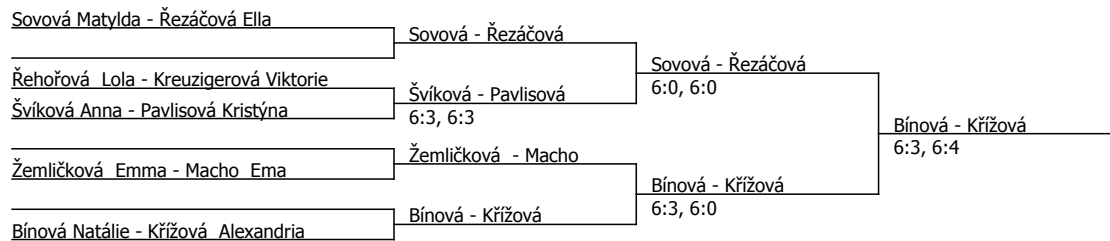

Okresní přebor Plzeň - město, TK Lokomotiva Plzeň z.s. (P - 300) - turnaj : 814887, sezóna : 2024

Kódové číslo: 814887; počet dvojic: 5

	CŽ	BH
Sovová Matylida	109	15
Bínová Natálie	139	12
Křížová Alexandria	201	12
Řezáčová Ella	205	9
Žemličková Emma	410	6
Řehořová Lola	628	4
Pavlisová Kristýna	754	4
Kreuzigerová Viktorie	842	4

Součet BH: 66; Kategorie turnaje: 4