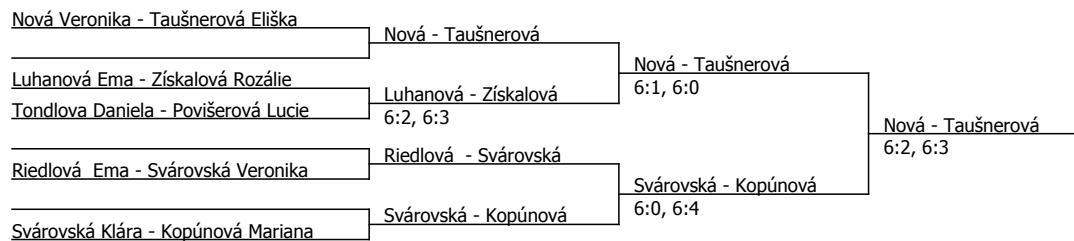

Kódové číslo: 812883; počet účastníků: 11	CŽ	BH
Taušnerová Eliška	277	9
Nová Veronika	353	6
Svárovská Klára	716	4
Kopúňová Mariana		1
Tondlova Daniela		1
Povišerová Lucie		1
Luhanová Ema		1
Získalová Rozálie		1

Poznámka zpracovatele: Program čtvrtěk 14:00 dvouhra

Součet BH: 24; Kategorie turnaje: 4

Okresní přebor Cheb, Tenisklub Cheb (P - 300) - turnaj : 814883, sezóna : 2024

Kódové číslo: 814883; počet dvojic: 5		
	CŽ	BH
Taušnerová Eliška	277	9
Nová Veronika	353	6
Svárovská Klára	716	4
Svárovská Veronika		1
Kopúnová Mariana		1
Riedlová Ema		1
Tondlova Daniela		1
Luhanová Ema		1