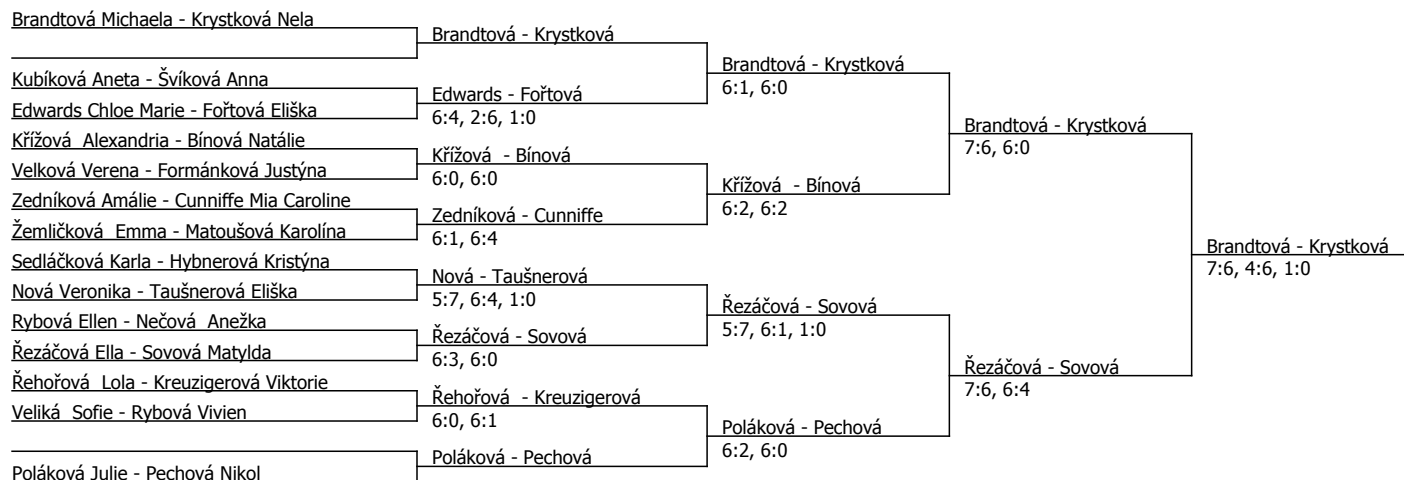

Kódové číslo: 812880; počet účastníků: 29	CŽ	BH
Cajthamlová Anežka	31	35
Brandtová Michaela	41	30
Krystková Nela	101	15
Sovová Matylida	109	15
Bínová Natálie	139	12
Pechová Nikol	145	12
Poláková Julie	160	12
Cunniffe Mia Caroline	167	12

Součet BH: 143; Kategorie turnaje: 8

Poznámka zpracovatele: 9:30 finále

Oblastní přebor, západočeský (P) - turnaj : 814880, sezóna : 2024

Kódové číslo: 814880; počet dvojic: 14	CŽ	BH
Brandtová Michaela	41	30
Krystková Nela	101	15
Sovová Matylda	109	15
Bínová Natálie	139	12
Pechová Nikol	145	12
Poláková Julie	160	12
Cunniffe Mia Caroline	167	12
Fořtová Eliška	176	12

Součet BH: 120; Kategorie turnaje: 8