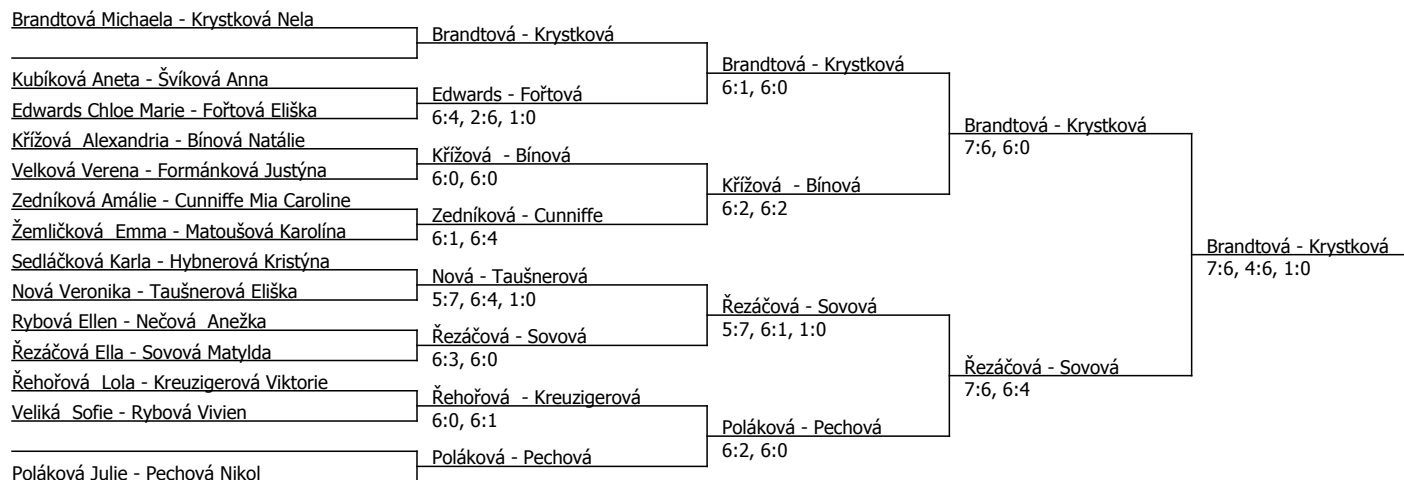

Oblastní přebor, západočeský (P) - turnaj : 814880, sezóna : 2024

Kódové číslo: 814880; počet dvojic: 14	CŽ	BH
Brandtová Michaela	41	30
Krystková Nela	101	15
Sovová Matylda	109	15
Bínová Natálie	139	12
Pechová Nikol	145	12
Poláková Julie	160	12
Cunniffe Mia Caroline	167	12
Fořtová Eliška	176	12

Součet BH: 120; Kategorie turnaje: 8