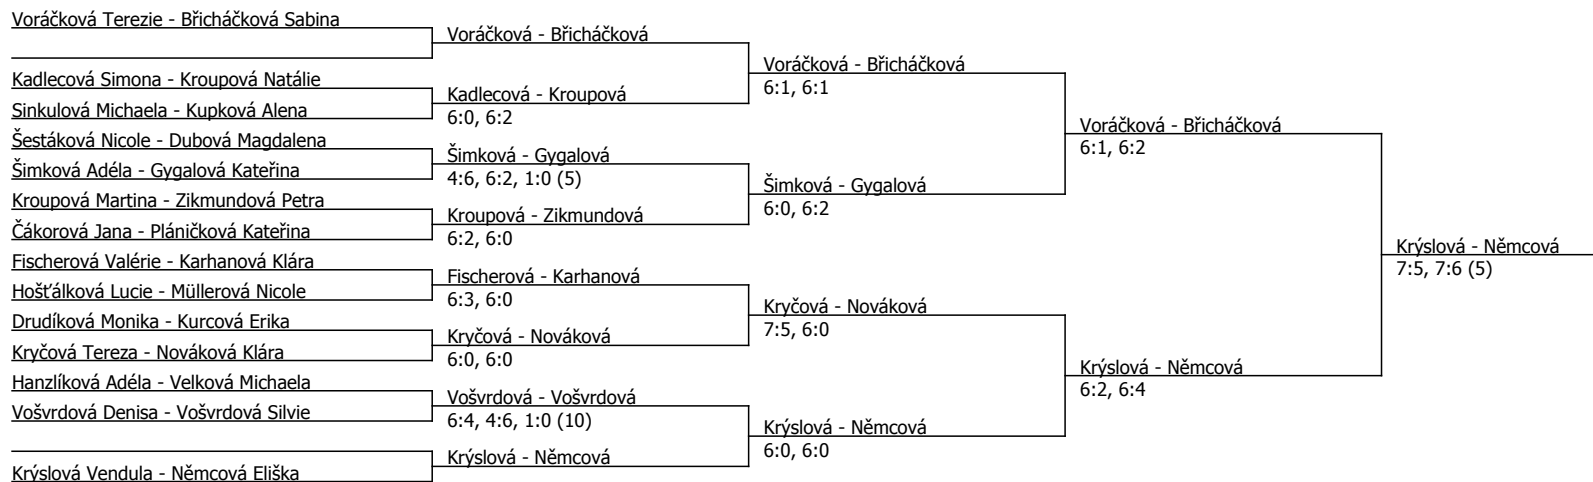

Rozhodčí turnaje: Mgr. J.Koskuba

Poznámka zpracovatele: hráčky Sinkulová a Kurcová se nedostavily k zápasu

Součet BH: 143; Kategorie turnaje: 8

Oblastní přebor, západočeský (P) - turnaj : 814880, sezóna : 2013

Součet BH: 143; Kategorie turnaje: 8