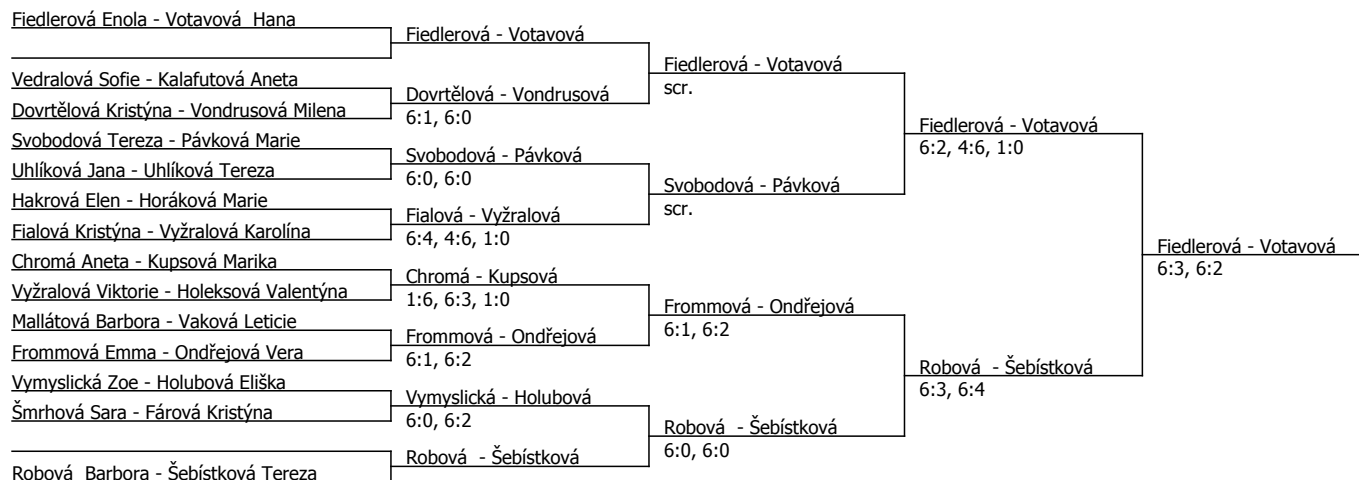

Kódové číslo: 812860; počet účastníků: 33	CŽ	BH
Fiedlerová Enola	33	35
Votavová Hana	38	30
Šebítková Tereza	52	25
Robová Barbora	64	20
Frommová Emma	68	20
Svobodová Tereza	73	20
Ondřejová Vera	92	20
Pávková Marie	117	15

Poznámka zpracovatele: 20.5. 9:30 rozehrávka
10:00 finále

Součet BH: 185; Kategorie turnaje: 8

Oblastní přebor, jihočeský (P - 300) - turnaj : 814860, sezóna : 2024

Poznámka zpracovatele: finále čtyřhry dívek 20.5. 15:00