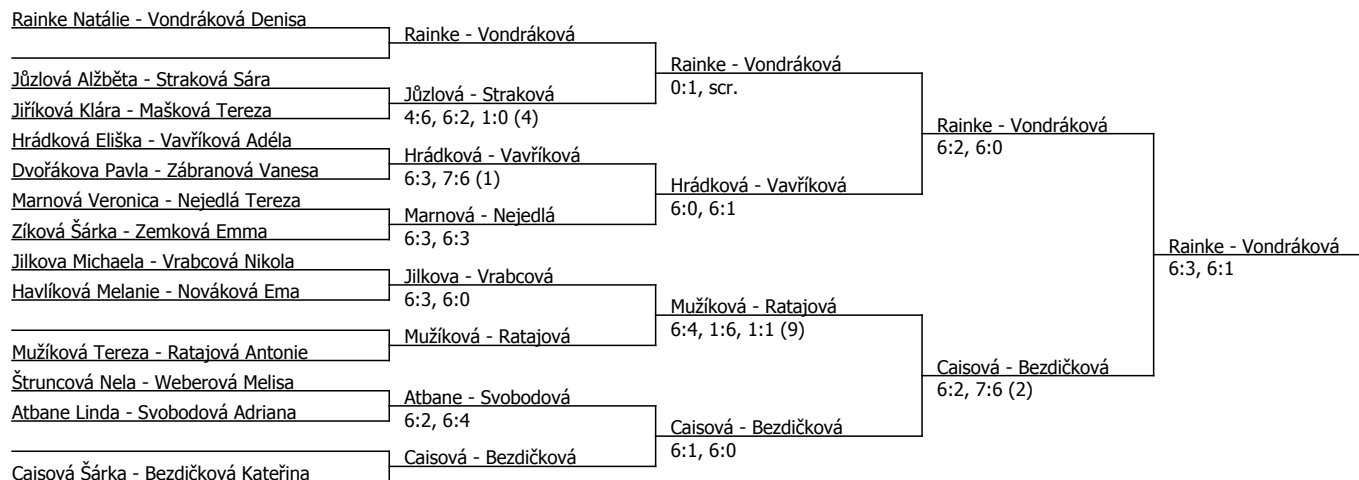

Oblastní přebor, jihočeský (P) - turnaj : 814860, sezóna : 2016

Kódové číslo: 814860; počet dvojic: 13	CŽ	BH
Vondráková Denisa	27	45
Caisová Šárka	72	25
Bezdičková Kateřina	77	25
Rainke Natálie	100	20
Mužiková Tereza	151	15
Vavříková Adéla	165	12
Jilkova Michaela	174	12
Hrádková Eliška	177	12

Součet BH: 166; Kategorie turnaje: 8