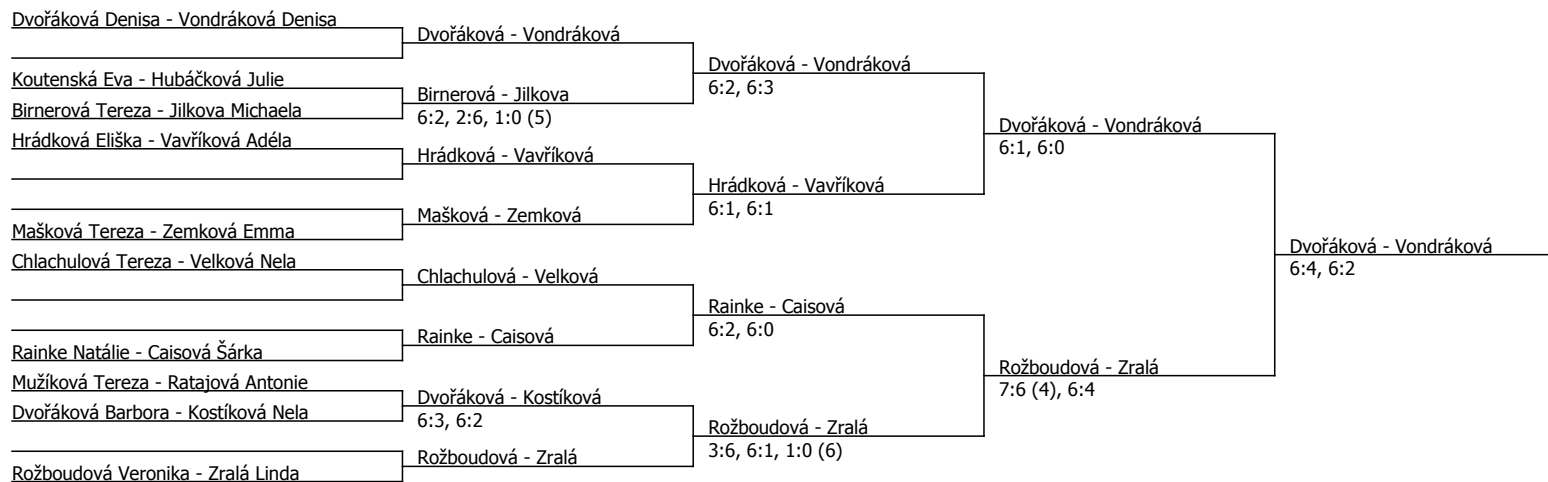

Oblastní přebor, jihočeský (P) - turnaj : 814860, sezóna : 2015

Kódové číslo: 814860; počet dvojic: 10	CŽ	BH
Dvořáková Denisa	89	20
Rožboudová Veronika	114	15
Vondráková Denisa	117	15
Zralá Linda	190	12
Caisová Šárka	201	12
Rainke Natálie	226	12
Hrádková Eliška	260	9
Vavříková Adéla	295	9

Součet BH: 104; Kategorie turnaje: 8