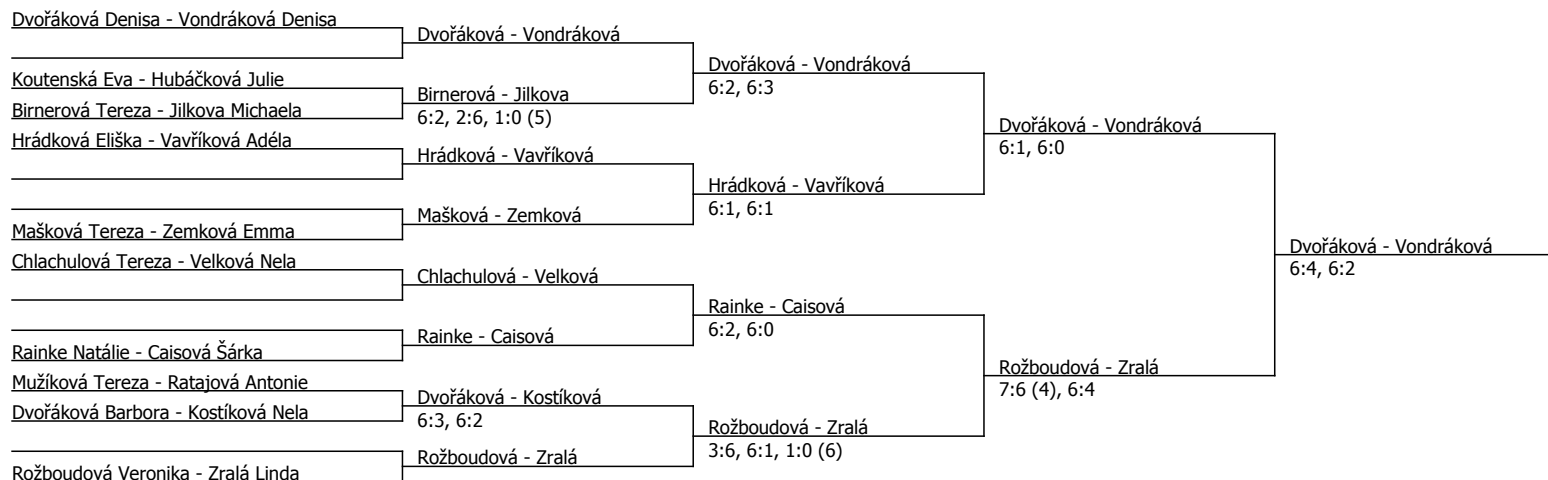

Oblastní přebor, jihočeský (P) - turnaj : 814860, sezóna : 2015

Kódové číslo: 814860; počet dvojic: 10	CŽ	BH
Dvořáková Denisa	89	20
Rožboudová Veronika	114	15
Vondráková Denisa	117	15
Zralá Linda	190	12
Caisová Šárka	201	12
Rainke Natálie	226	12
Hrádková Eliška	260	9
Vavříková Adéla	295	9

Součet BH: 104; Kategorie turnaje: 8