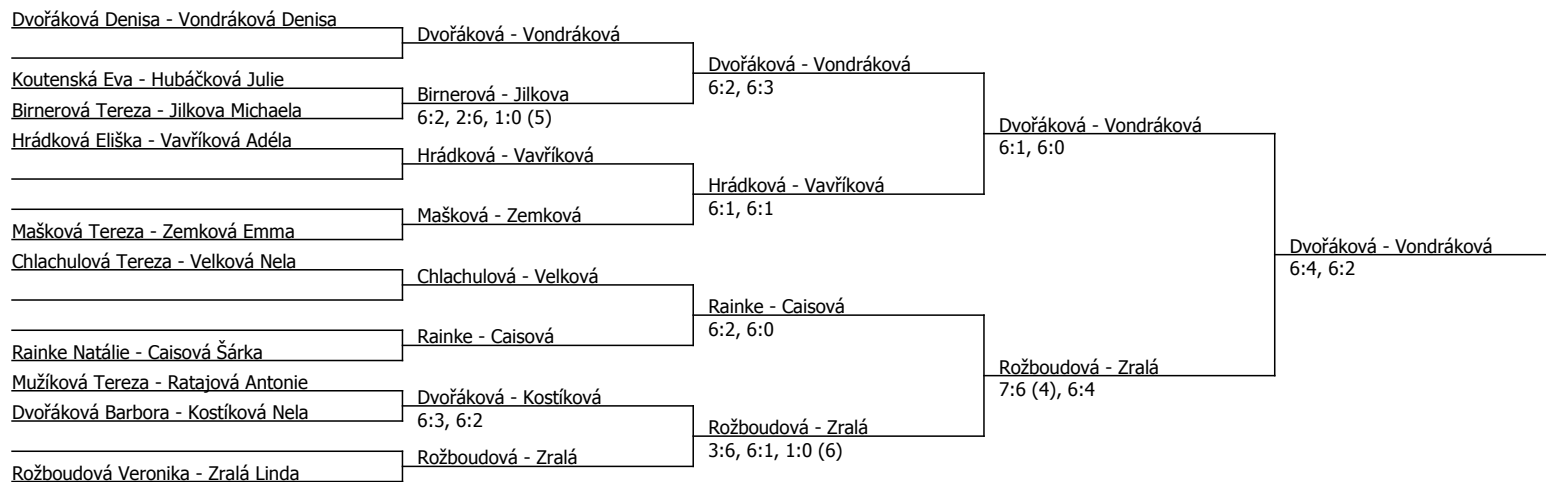

Oblastní přebor, jihočeský (P) - turnaj : 814860, sezóna : 2015

Kódové číslo: 814860; počet dvojic: 10	CŽ	BH
Dvořáková Denisa	89	20
Rožboudová Veronika	114	15
Vondráková Denisa	117	15
Zralá Linda	190	12
Caisová Šárka	201	12
Rainke Natálie	226	12
Hrádková Eliška	260	9
Vavříková Adéla	295	9

Součet BH: 104; Kategorie turnaje: 8