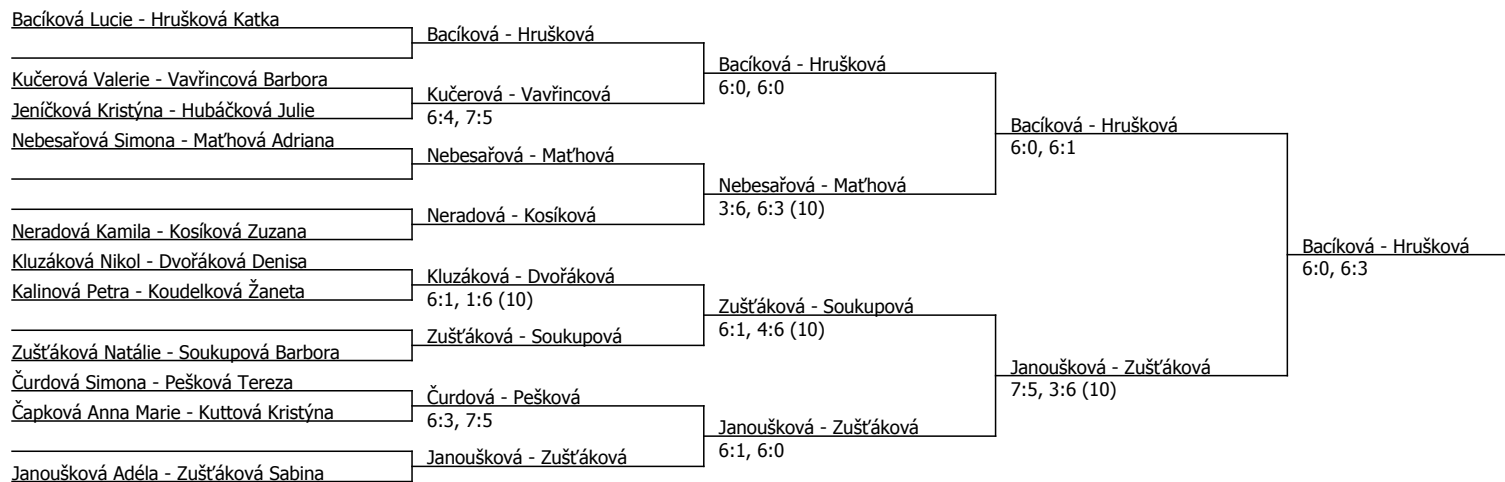

Oblastní přebor, jihočeský (P) - turnaj : 814860, sezóna : 2013

Kódové číslo: 814860; počet dvojic: 11	CŽ	BH
Bacíková Lucie	38	30
Hrušková Katka	82	20
Janoušková Adéla	142	15
Zušťáková Natálie	196	12
Matřhová Adriana	282	9
Nebesařová Simona	301	9
Kluzáková Nikol	330	6
Soukupová Barbora	346	6

Součet BH: 107; Kategorie turnaje: 8