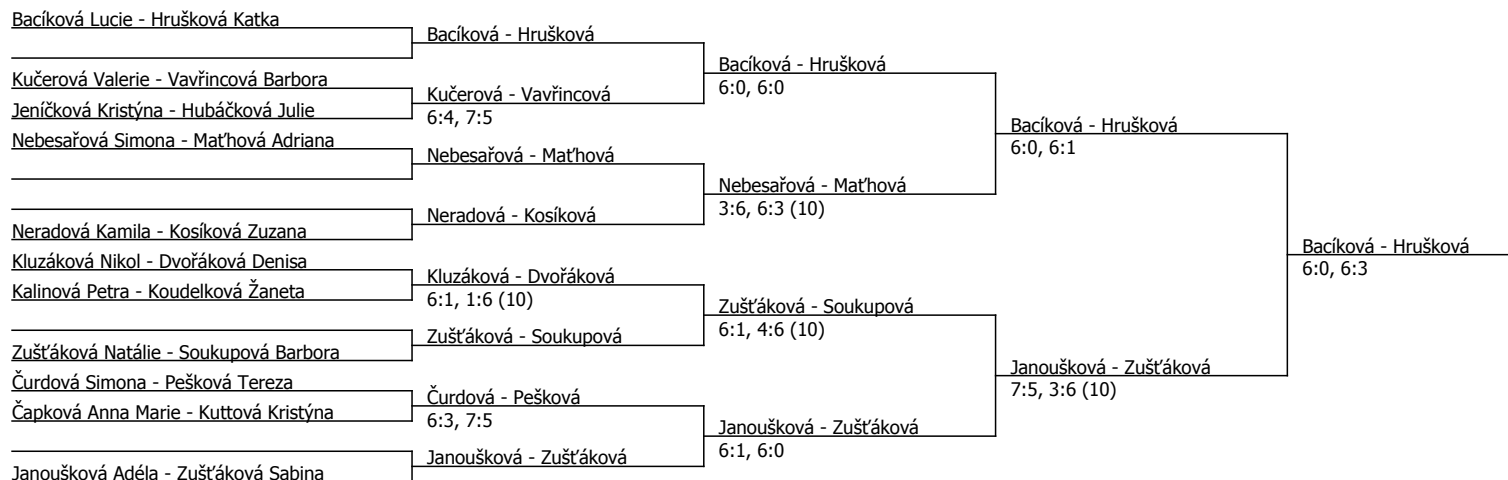

Oblastní přebor, jihočeský (P) - turnaj : 814860, sezóna : 2013

Kódové číslo: 814860; počet dvojic: 11	CŽ	BH
Bacíková Lucie	38	30
Hrušková Katka	82	20
Janoušková Adéla	142	15
Zušťáková Natálie	196	12
Matřhová Adriana	282	9
Nebesařová Simona	301	9
Kluzáková Nikol	330	6
Soukupová Barbora	346	6

Součet BH: 107; Kategorie turnaje: 8