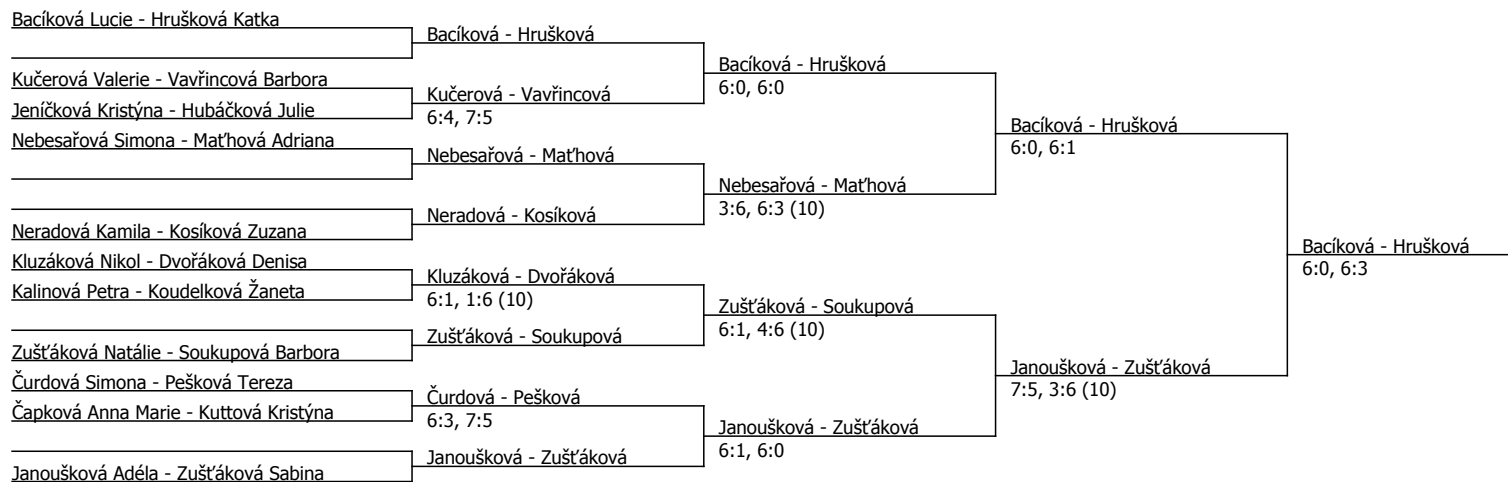

Oblastní přebor, jihočeský (P) - turnaj : 814860, sezóna : 2013

Kódové číslo: 814860; počet dvojic: 11	CŽ	BH
Bacíková Lucie	38	30
Hrušková Katka	82	20
Janoušková Adéla	142	15
Zušťáková Natálie	196	12
Matřhová Adriana	282	9
Nebesařová Simona	301	9
Kluzáková Nikol	330	6
Soukupová Barbora	346	6

Součet BH: 107; Kategorie turnaje: 8