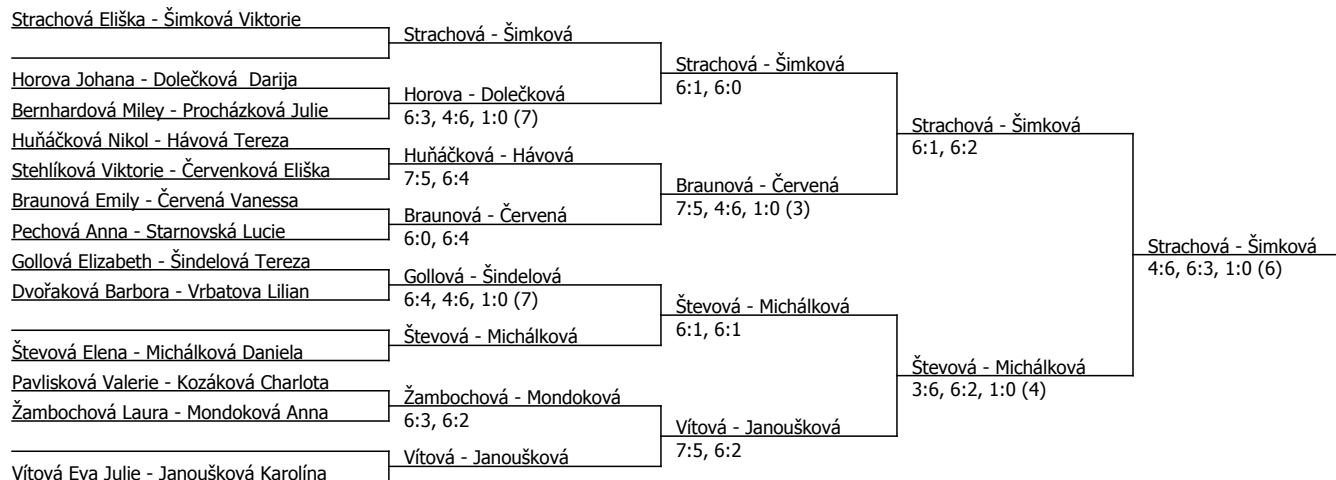

Kódové číslo: 812830; počet účastníků: 31	CŽ	BH
Šimková Viktorie	49	25
Strachová Eliška	61	25
Števovala Elena	72	20
Janoušková Karolína	80	20
Vítová Eva Julie	87	20
Luhanová Karolína	90	20
Michálková Daniela	97	15
Huňáčková Nikol	107	15

Součet BH: 160; Kategorie turnaje: 8

Oblastní přebor, středočeský (P - 300) - turnaj : 814830, sezóna : 2024

Kódové číslo: 814830; počet dvojic: 13	CŽ	BH
Šimková Viktorie	49	25
Strachová Eliška	61	25
Števořová Elena	72	20
Janoušková Karolína	80	20
Vítová Eva Julie	87	20
Michálková Daniela	97	15
Huňáčková Nikol	107	15
Šindelová Tereza	140	12

Součet BH: 152; Kategorie turnaje: 8