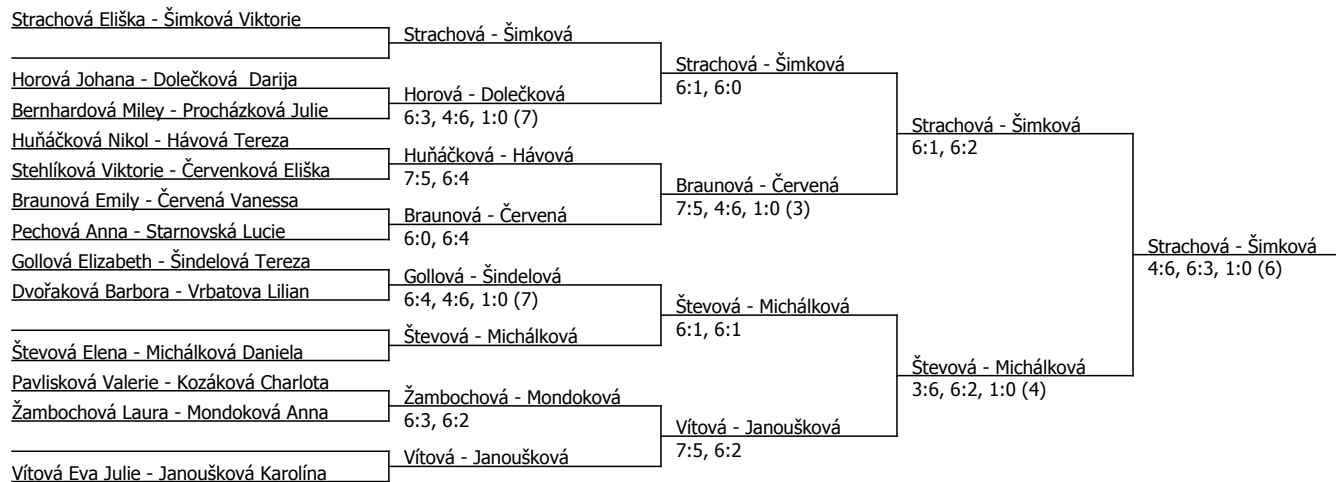

Kódové číslo: 812830; počet účastníků: 31	CŽ	BH
Šimková Viktorie	49	25
Strachová Eliška	61	25
Števovala Elena	72	20
Janoušková Karolína	80	20
Vítová Eva Julie	87	20
Luhanová Karolína	90	20
Michálková Daniela	97	15
Huňáčková Nikol	107	15

Součet BH: 160; Kategorie turnaje: 8

Oblastní přebor, středočeský (P - 300) - turnaj : 814830, sezóna : 2024

Kódové číslo: 814830; počet dvojic: 13	CŽ	BH
Šimková Viktorie	49	25
Strachová Eliška	61	25
Števořová Elena	72	20
Janoušková Karolína	80	20
Vítová Eva Julie	87	20
Michálková Daniela	97	15
Huňáčková Nikol	107	15
Šindelová Tereza	140	12

Součet BH: 152; Kategorie turnaje: 8