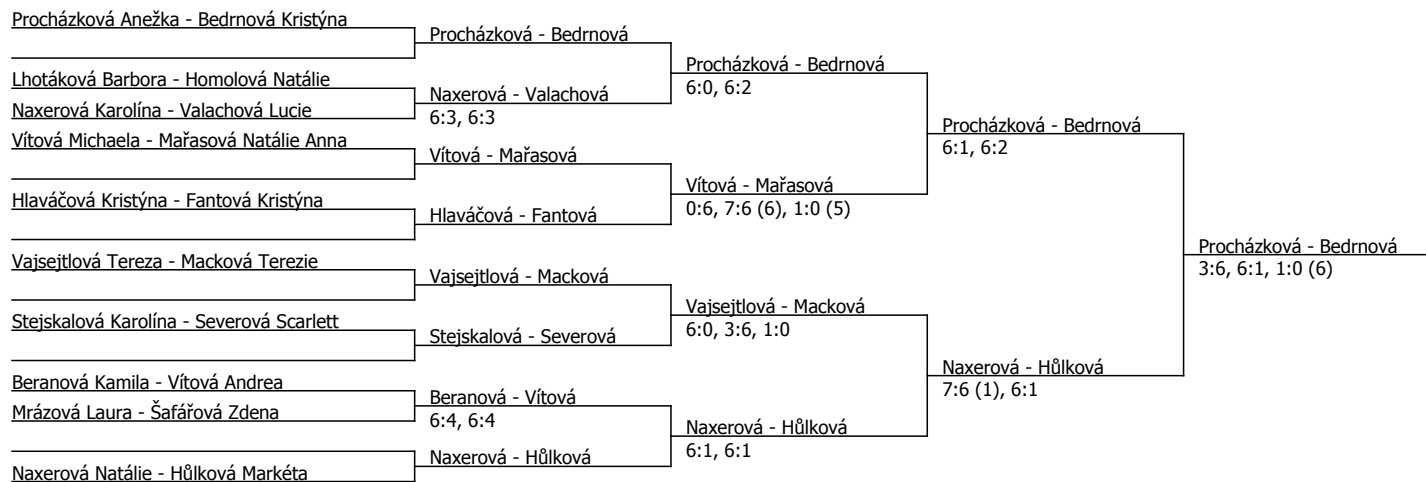

Oblastní přebor, středočeský (P - 200) - turnaj : 814830, sezóna : 2013

Kódové číslo: 814830; počet dvojic: 10	CŽ	BH
Hůlková Markéta	46	30
Bedrnová Kristýna	62	25
Procházková Anežka	93	20
Vajsejtlová Tereza	100	20
Macková Terezie	110	15
Fantová Kristýna	114	15
Hlaváčová Kristýna	117	15
Vítová Michaela	121	15

Součet BH: 155; Kategorie turnaje: 8