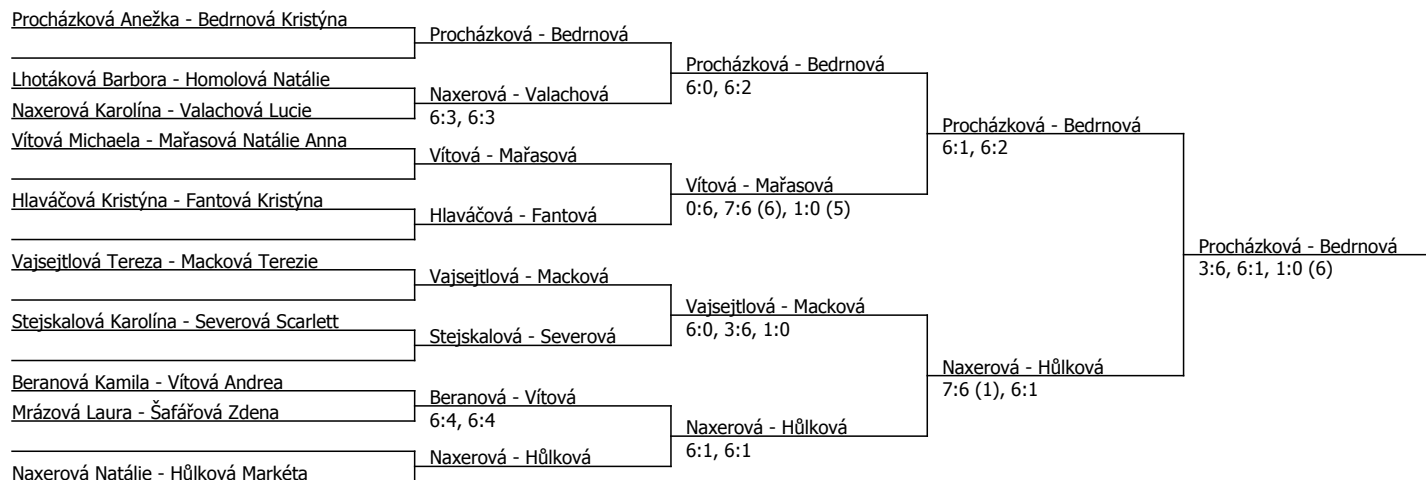

Oblastní přebor, středočeský (P - 200) - turnaj : 814830, sezóna : 2013

Kódové číslo: 814830; počet dvojic: 10	CŽ	BH
Hůlková Markéta	46	30
Bedrnová Kristýna	62	25
Procházková Anežka	93	20
Vajsejtlová Tereza	100	20
Macková Terezie	110	15
Fantová Kristýna	114	15
Hlaváčová Kristýna	117	15
Vítová Michaela	121	15

Součet BH: 155; Kategorie turnaje: 8