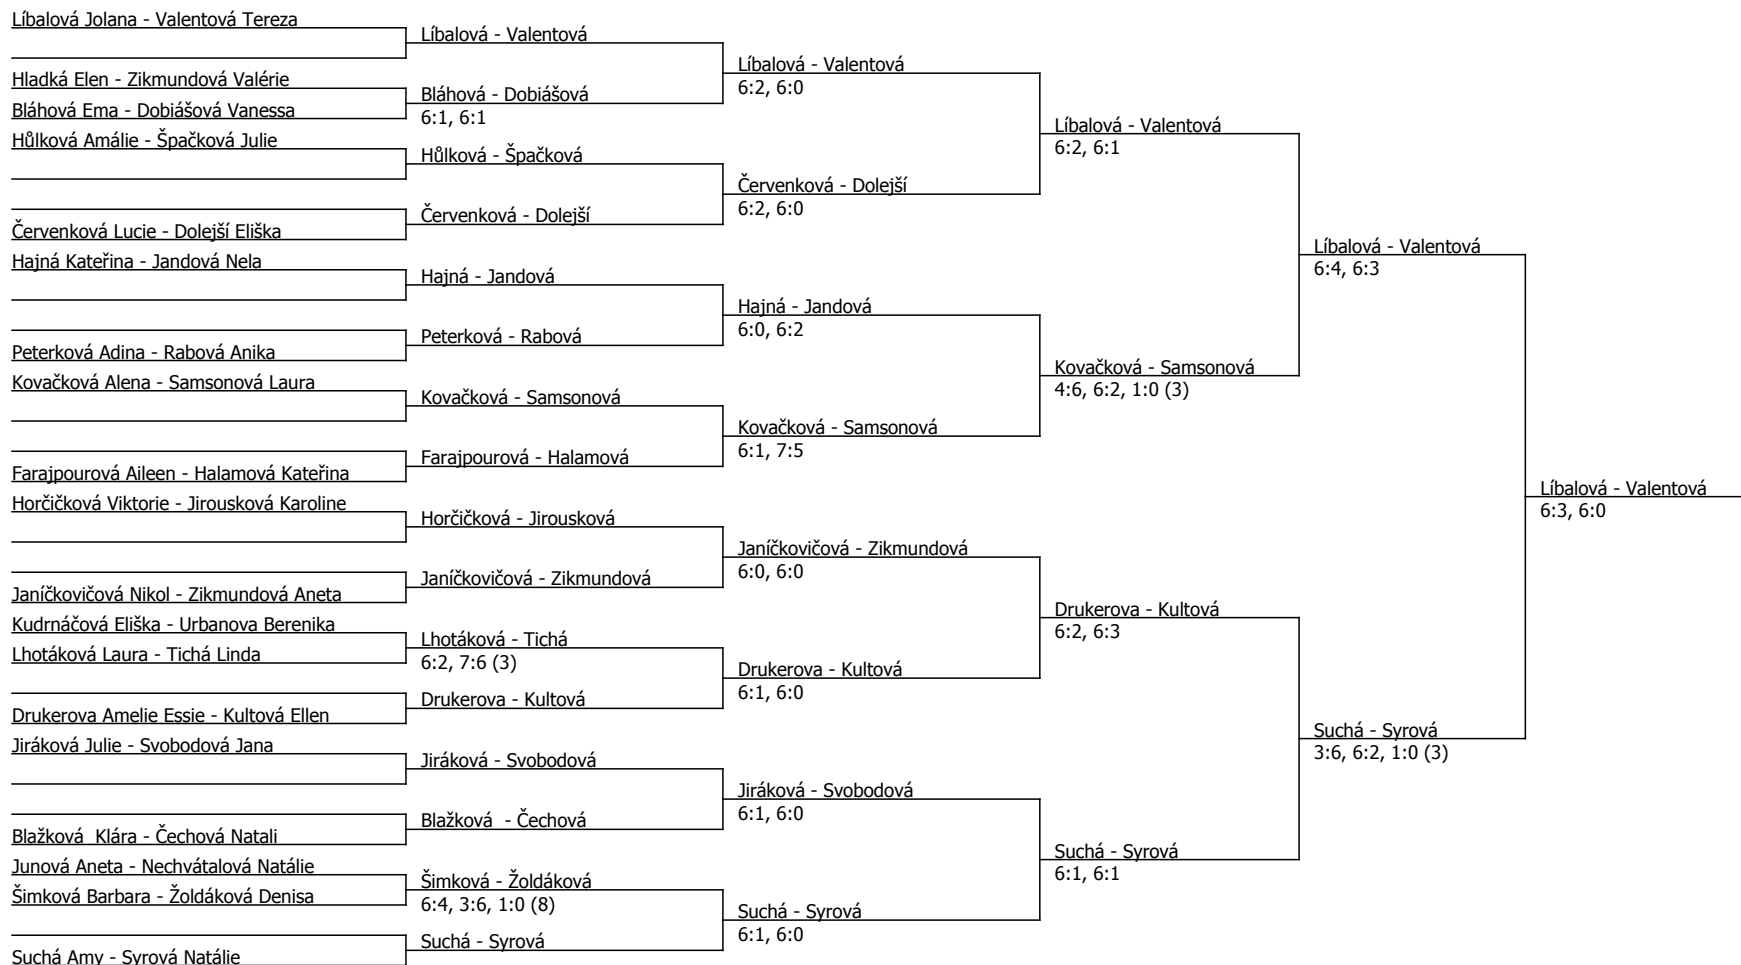

Oblastní přebor, Praha (P - 300) - turnaj : 814800, sezóna : 2018

Kódové číslo: 814800; počet dvojic: 19	CŽ	BH
Líbalová Jolana	27	35
Valentová Tereza	31	35
Syrová Natálie	51	30
Suchá Amy	58	30
Drukerova Amelie Essie	60	30
Hajná Kateřina	84	25
Kultová Ellen	89	20
Dolejší Eliška	100	20