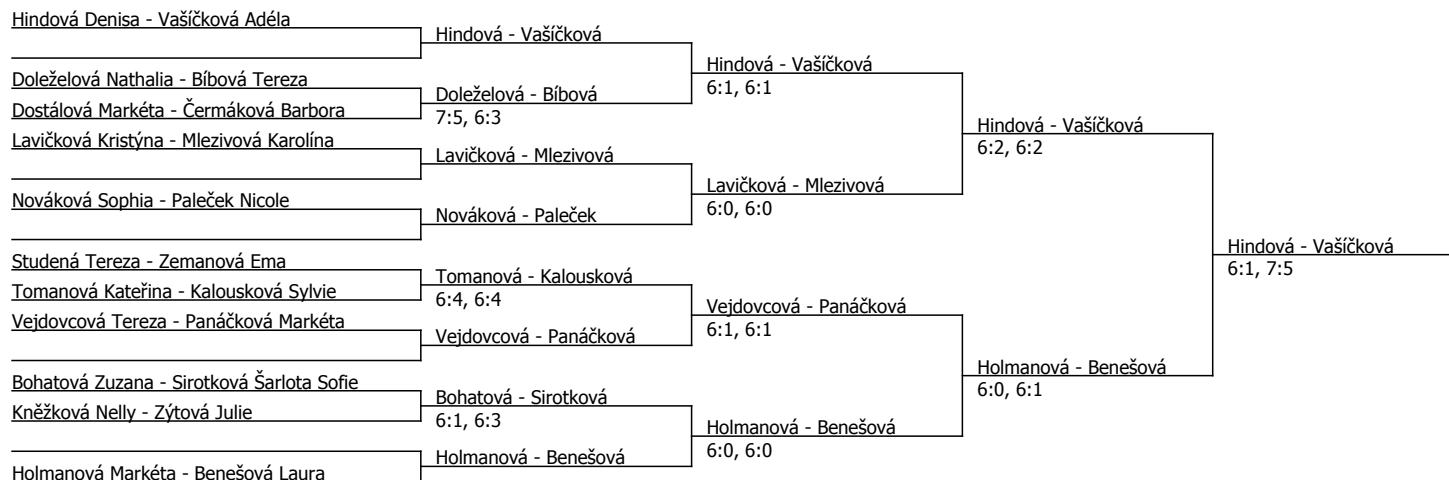

Oblastní přebor, Praha (P - 300) - turnaj : 814800, sezóna : 2013

Kódové číslo: 814800; počet dvojic: 11	CŽ	BH
Vašíčková Adéla	21	45
Mlezivová Karolína	24	35
Hindová Denisa	26	35
Benešová Laura	27	35
Holmanová Markéta	35	30
Lavičková Kristýna	64	25
Vejdovcová Tereza	94	20
Bohatová Zuzana	132	15

Součet BH: 240; Kategorie turnaje: 10