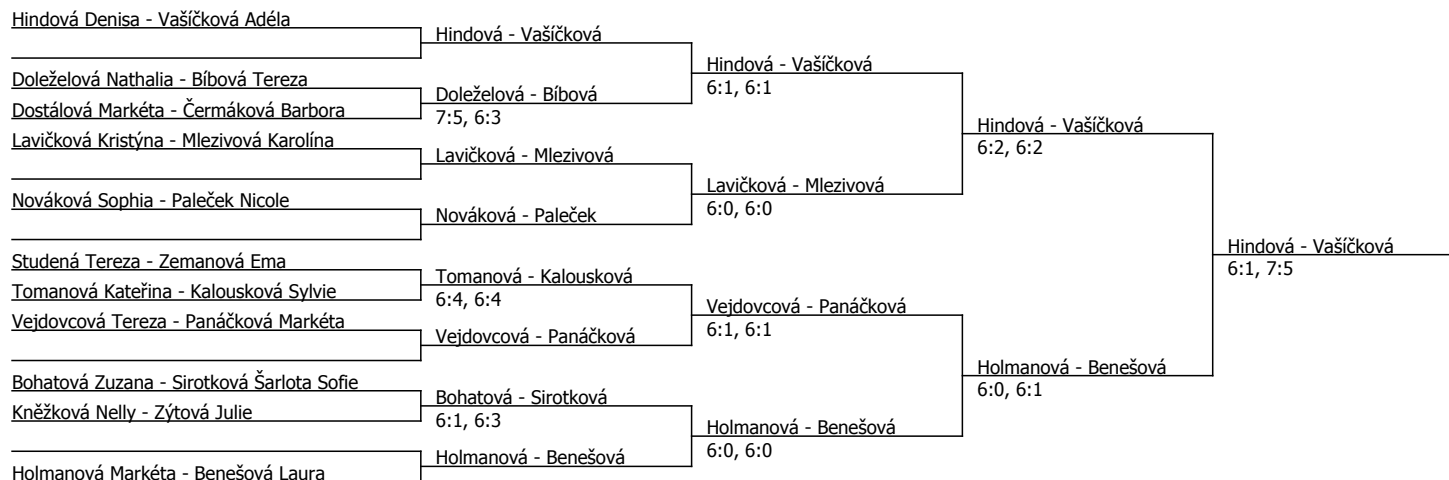

Oblastní přebor, Praha (P - 300) - turnaj : 814800, sezóna : 2013

| Kódové číslo: 814800; počet dvojic: 11 | CŽ  | BH |
|--|-----|----|
| Vašíčková Adéla                        | 21  | 45 |
| Mlezivová Karolína                     | 24  | 35 |
| Hindová Denisa                         | 26  | 35 |
| Benešová Laura                         | 27  | 35 |
| Holmanová Markéta                      | 35  | 30 |
| Lavičková Kristýna                     | 64  | 25 |
| Vejdovcová Tereza                      | 94  | 20 |
| Bohatová Zuzana                        | 132 | 15 |

Součet BH: 240; Kategorie turnaje: 10