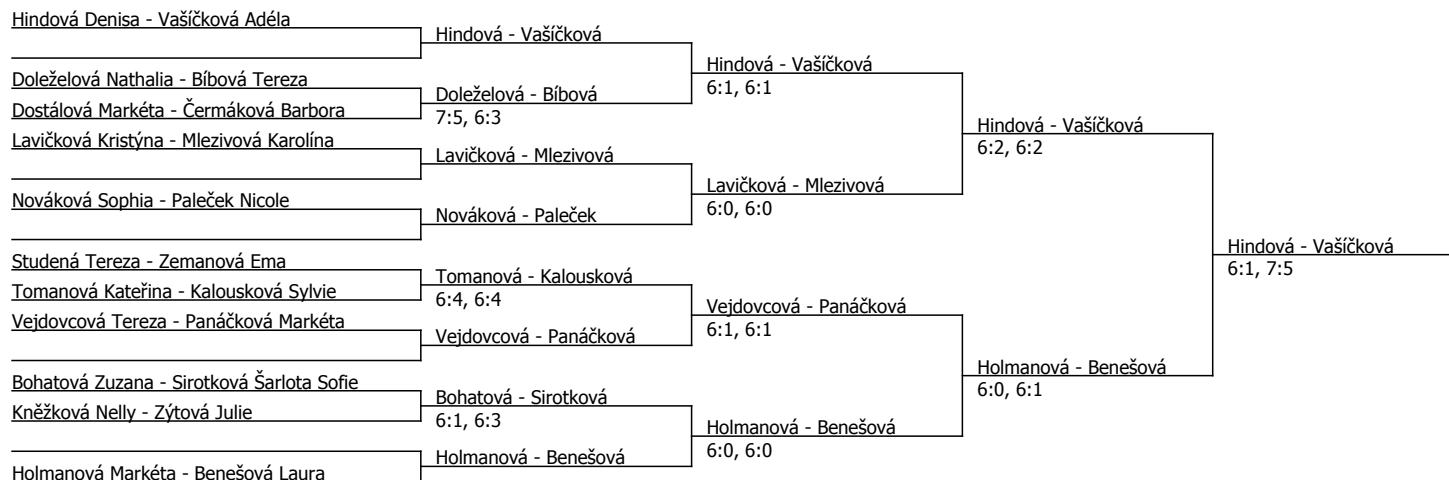

Kódové číslo: 812800; počet účastníků: 32	CŽ	BH
Vašíčková Adéla	21	45
Mlezivová Karolína	24	35
Hindová Denisa	26	35
Benešová Laura	27	35
Holmanová Markéta	35	30
Hořejší Vladimíra	63	25
Lavičková Kristýna	64	25
Vejdovcová Tereza	94	20

Součet BH: 250; Kategorie turnaje: 10

Oblastní přebor, Praha (P - 300) - turnaj : 814800, sezóna : 2013

Kódové číslo: 814800; počet dvojic: 11	CŽ	BH
Vašíčková Adéla	21	45
Mlezivová Karolína	24	35
Hindová Denisa	26	35
Benešová Laura	27	35
Holmanová Markéta	35	30
Lavičková Kristýna	64	25
Vejdovcová Tereza	94	20
Bohatová Zuzana	132	15

Součet BH: 240; Kategorie turnaje: 10