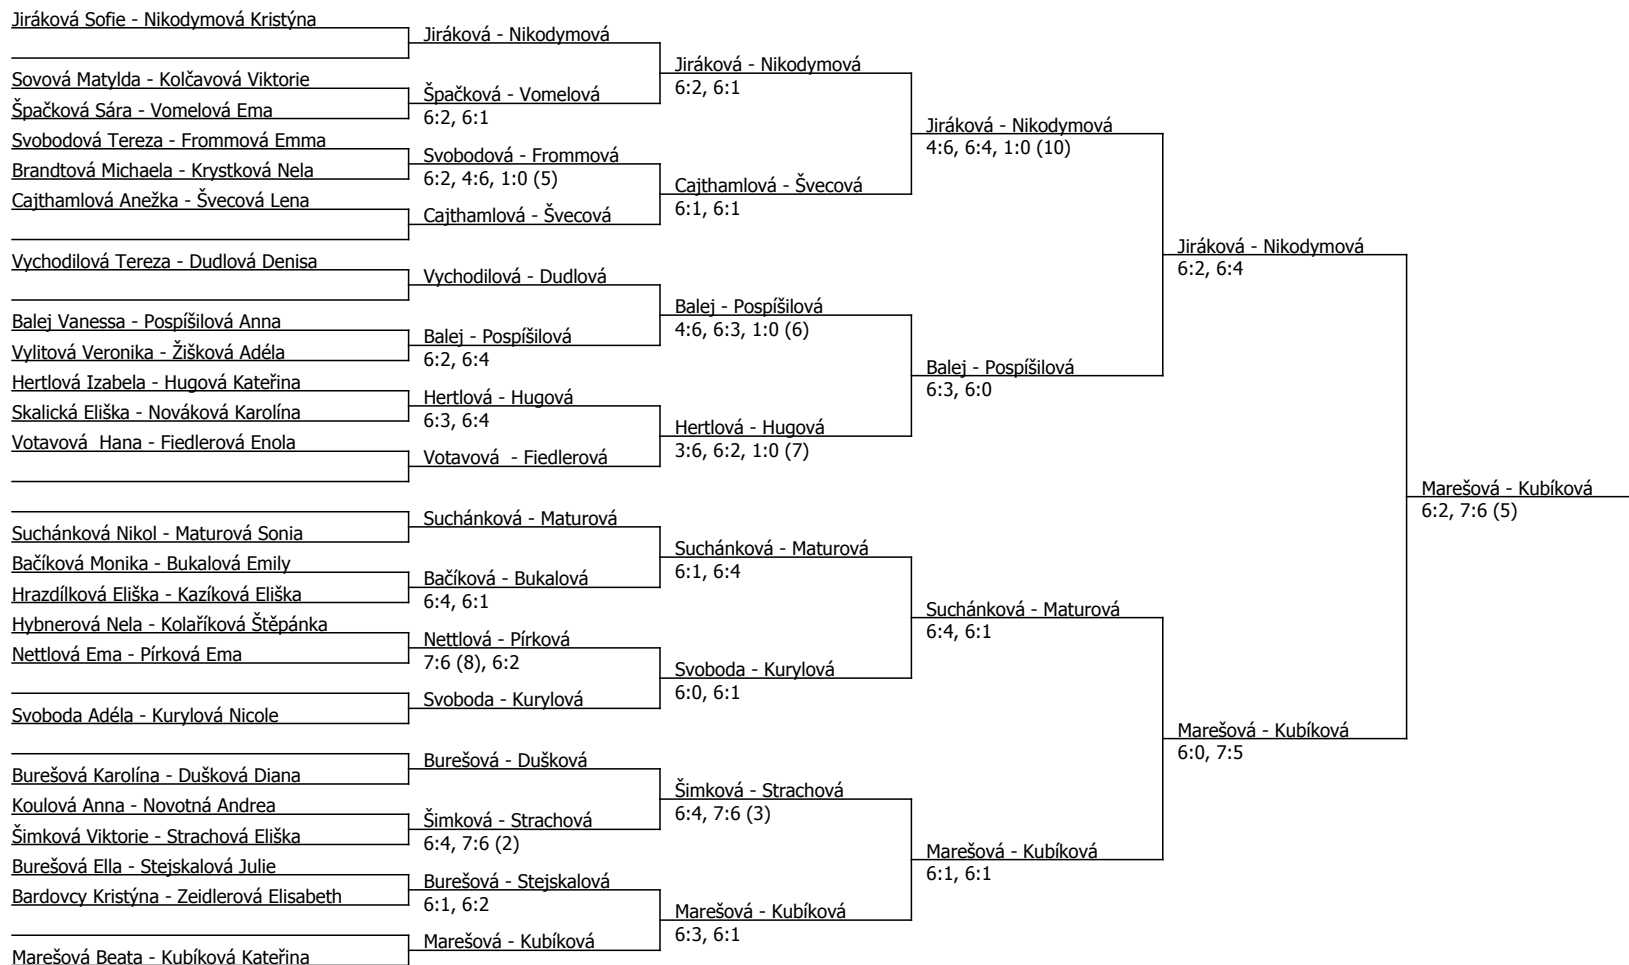

Mistrovství ČR, ČTS (M) - turnaj : 814700, sezóna : 2024

Kódové číslo: 814700; počet dvojic: 24	CŽ	BH
Marešová Beata	1	60
Nikodymová Kristýna	2	60
Kurylová Nicole	3	60
Jiráková Sofie	4	60
Kubíková Kateřina	5	45
Suchánková Nikol	7	45
Vychodilová Tereza	8	45
Dudlová Denisa	11	45

Součet BH: 420; Kategorie turnaje: 15