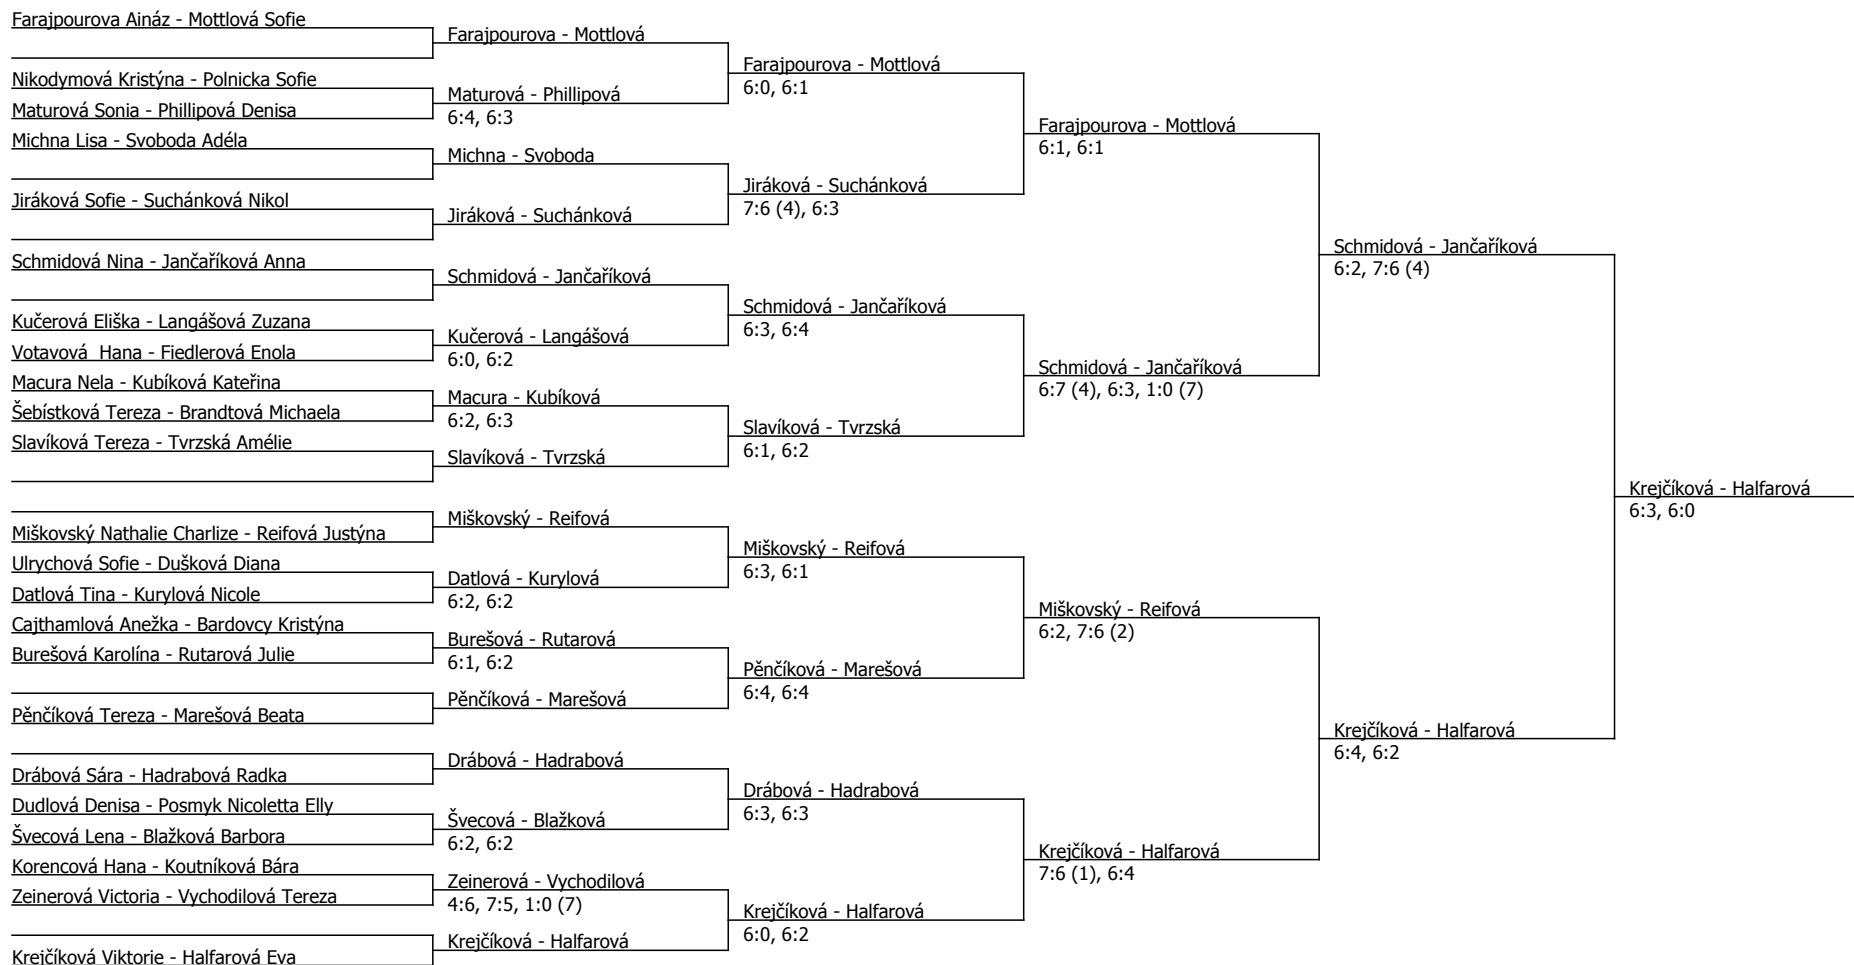

Mistrovství ČR, ČTS (M) - turnaj : 814700, sezóna : 2023

Kódové číslo: 814700; počet dvojic: 23	CŽ	BH
Mottlová Sofie	1	60
Halfarová Eva	5	60
Krejčíková Viktorie	10	60
Farajpourouva Aináz	13	60
Pěňčíková Tereza	14	45
Jančaříková Anna	15	45
Schmidová Nina	17	45
Marešová Beata	18	45

Součet BH: 420; Kategorie turnaje: 15