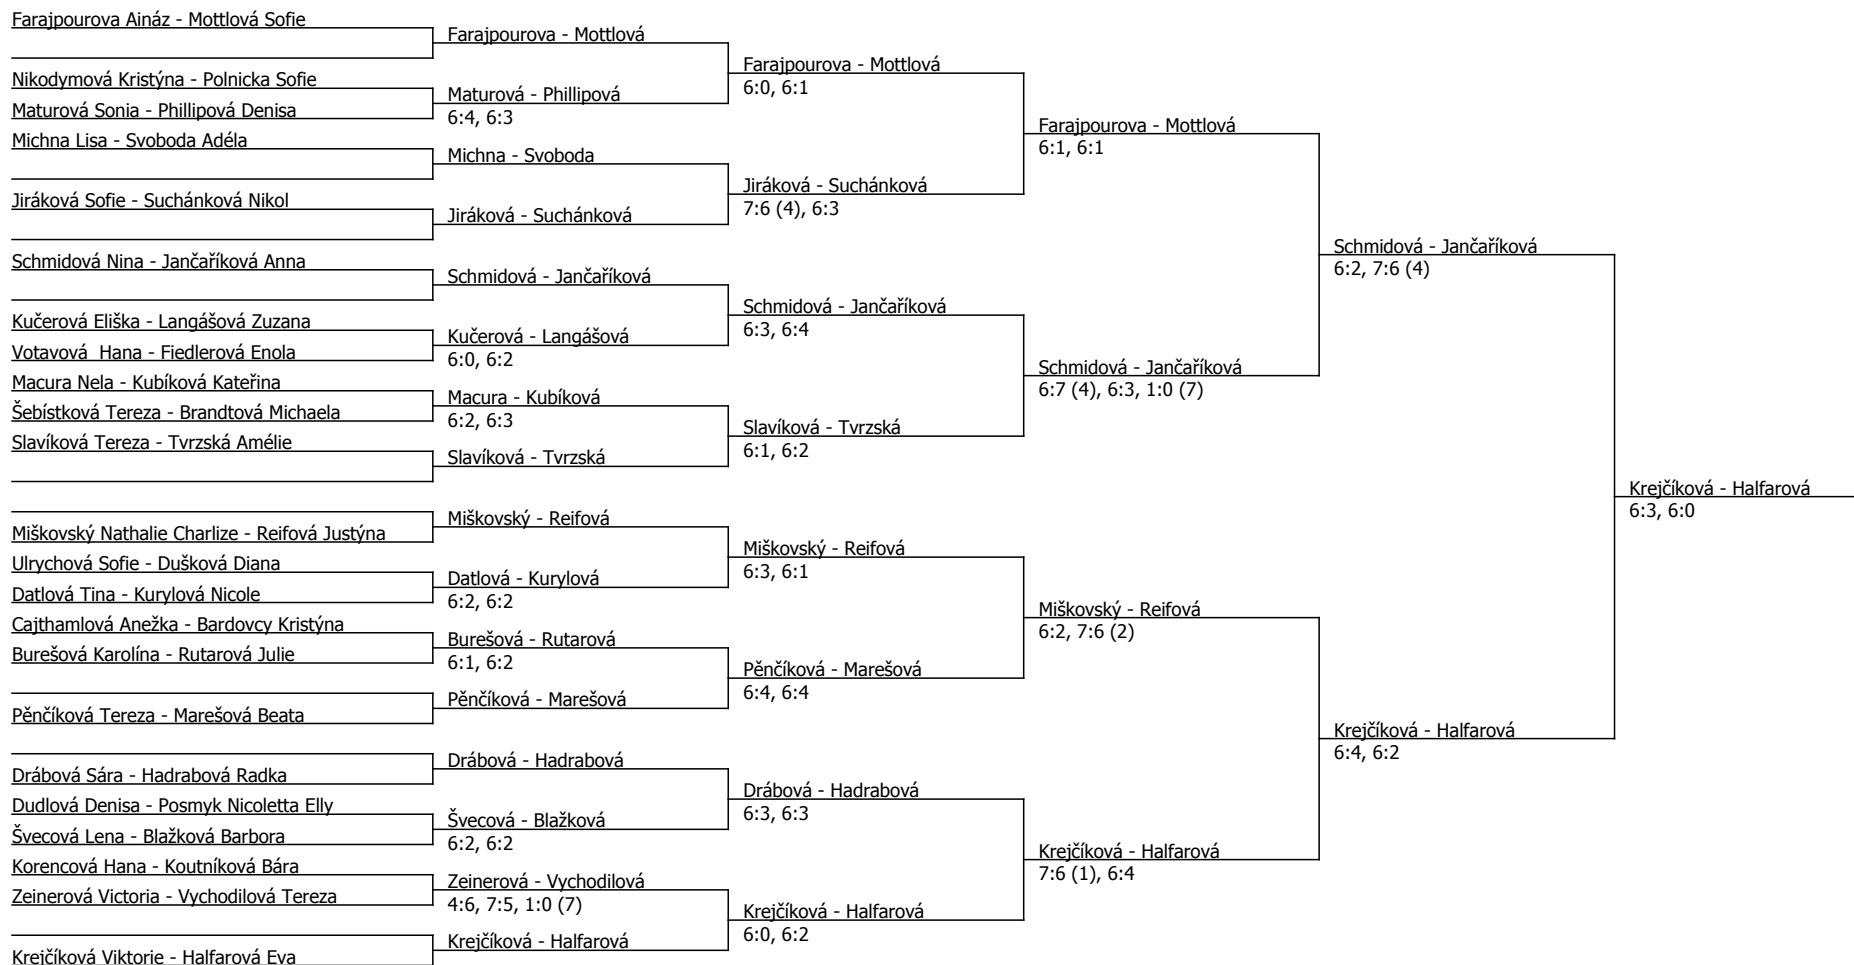

Mistrovství ČR, ČTS (M) - turnaj : 814700, sezóna : 2023

| Kódové číslo: 814700; počet dvojic: 23 | CŽ | BH |
|--|----|----|
| Mottlová Sofie                         | 1  | 60 |
| Halfarová Eva                          | 5  | 60 |
| Krejčíková Viktorie                    | 10 | 60 |
| Farajpourouva Aináz                    | 13 | 60 |
| Pěňčíková Tereza                       | 14 | 45 |
| Jančaříková Anna                       | 15 | 45 |
| Schmidová Nina                         | 17 | 45 |
| Marešová Beata                         | 18 | 45 |

Součet BH: 420; Kategorie turnaje: 15