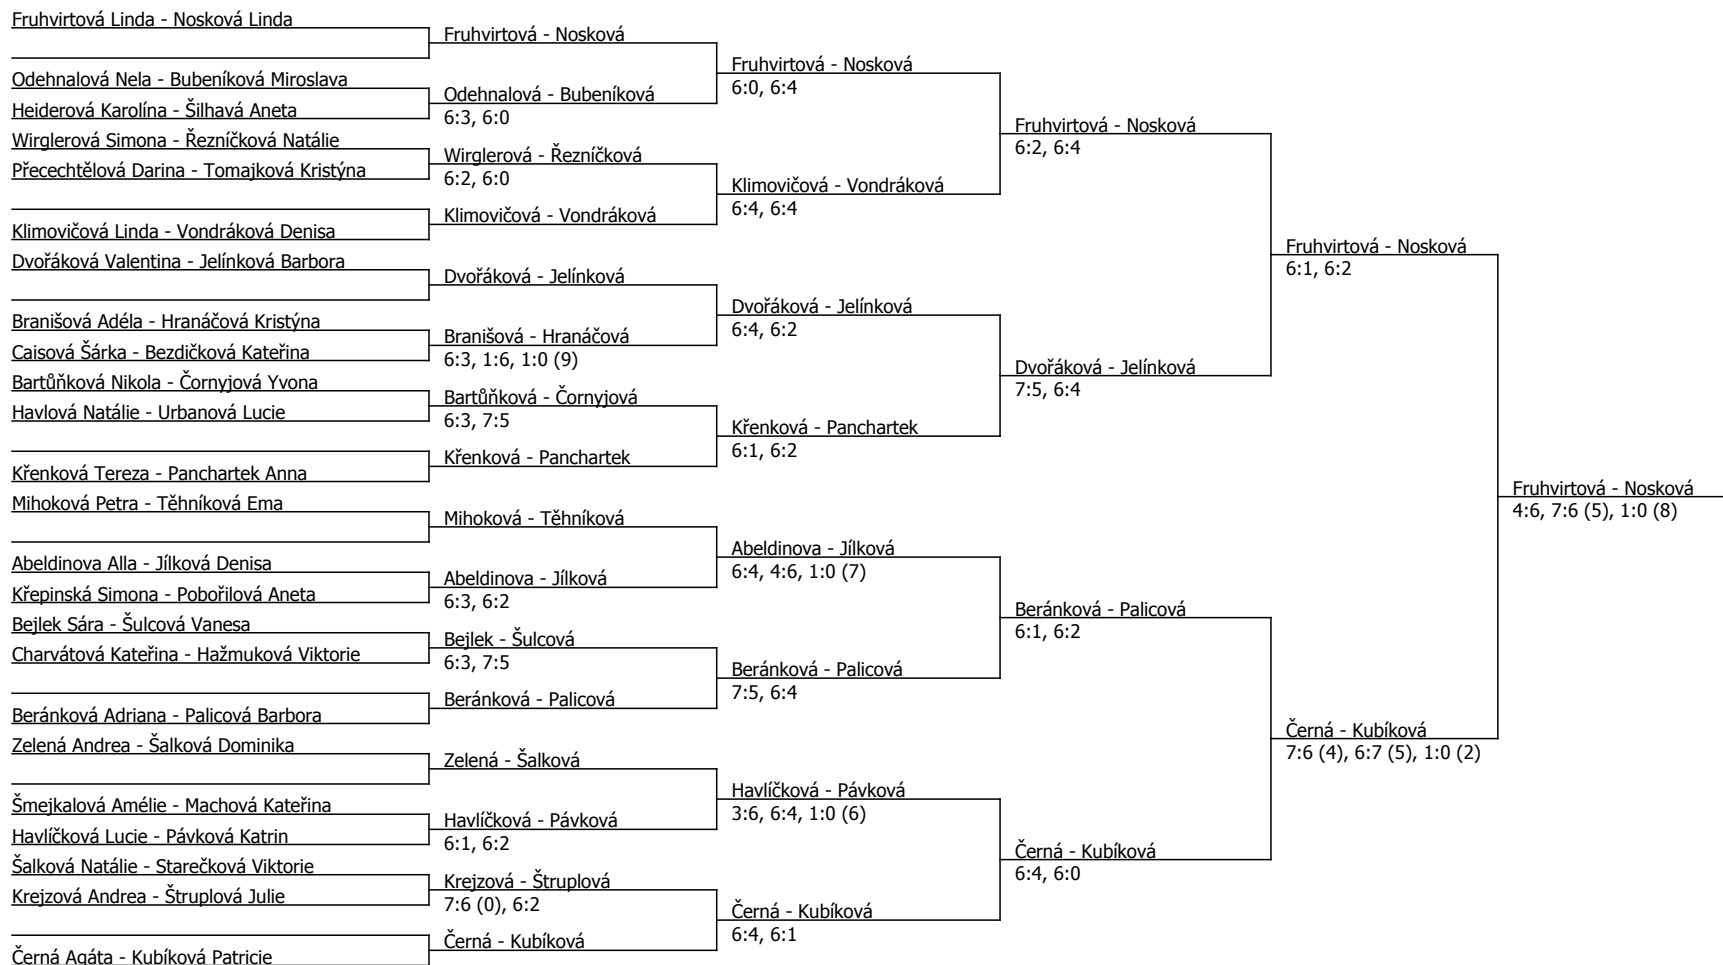

Součet BH: 420; Kategorie turnaje: 15