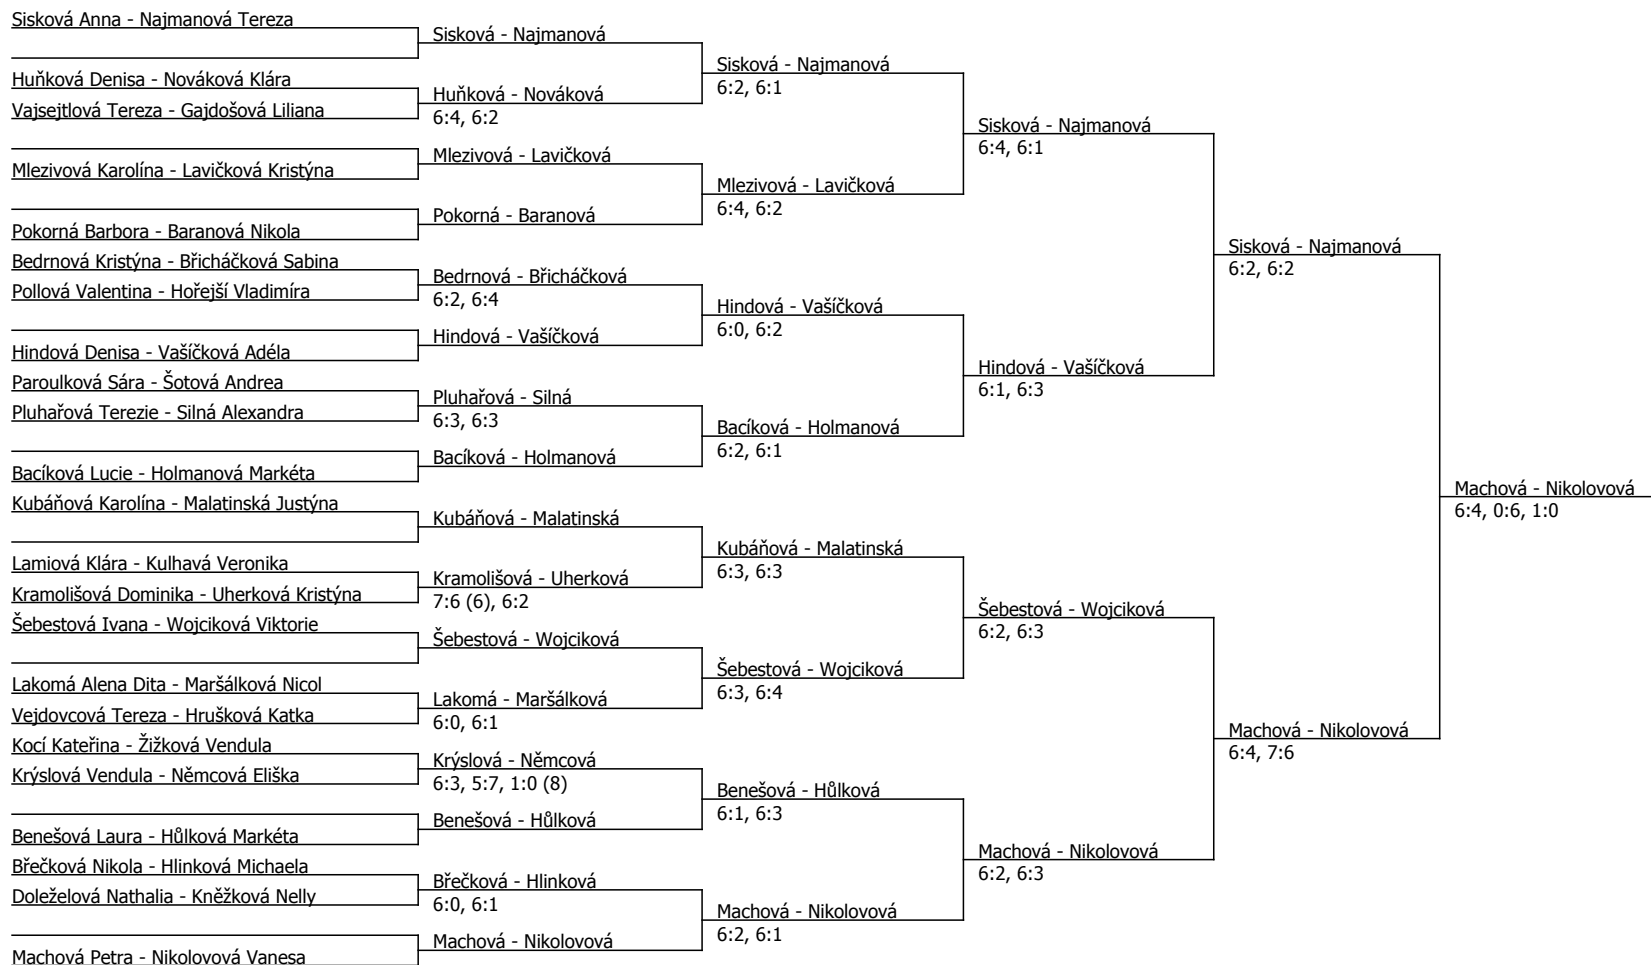

Mistrovství ČR, ČTS (M) - turnaj : 814700, sezóna : 2013

Poznámka zpracovatele: čtyřhry od 12:00 hod.

Kódové číslo: 814700; počet dvojic: 23	ČZ	BH
Sisková Anna	7	60
Najmanová Tereza	15	60
Machová Petra	16	60
Nikolovová Vanesa	18	45
Vašíčková Adéla	21	45
Šebestová Ivana	22	45
Kubáňová Karolína	23	35
Mlezivová Karolína	24	35

Součet BH: 385; Kategorie turnaje: 15