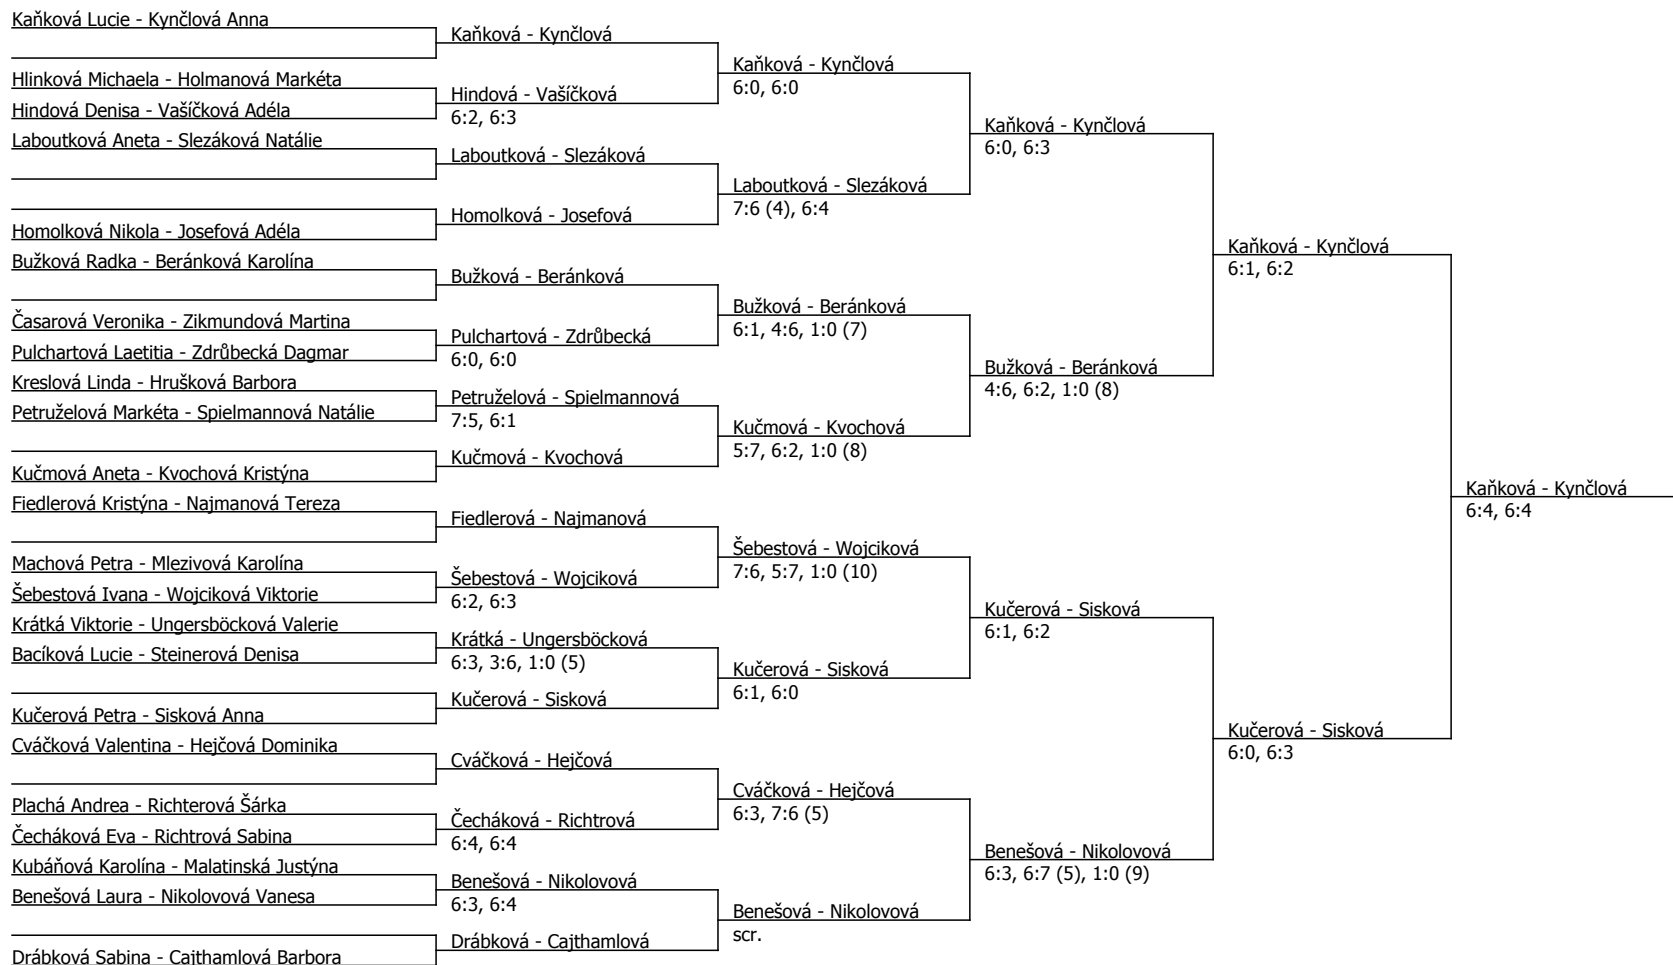

Kódové číslo: 812700; počet účastníků: 48	CŽ	BH
Kaňková Lucie	6	60
Drábková Sabina	8	60
Bužková Radka	10	60
Kynčlová Anna	12	60
Cajthamlová Barbora	15	45
Beránková Karolína	22	45
Sisková Anna	25	45
Josefová Adéla	29	35