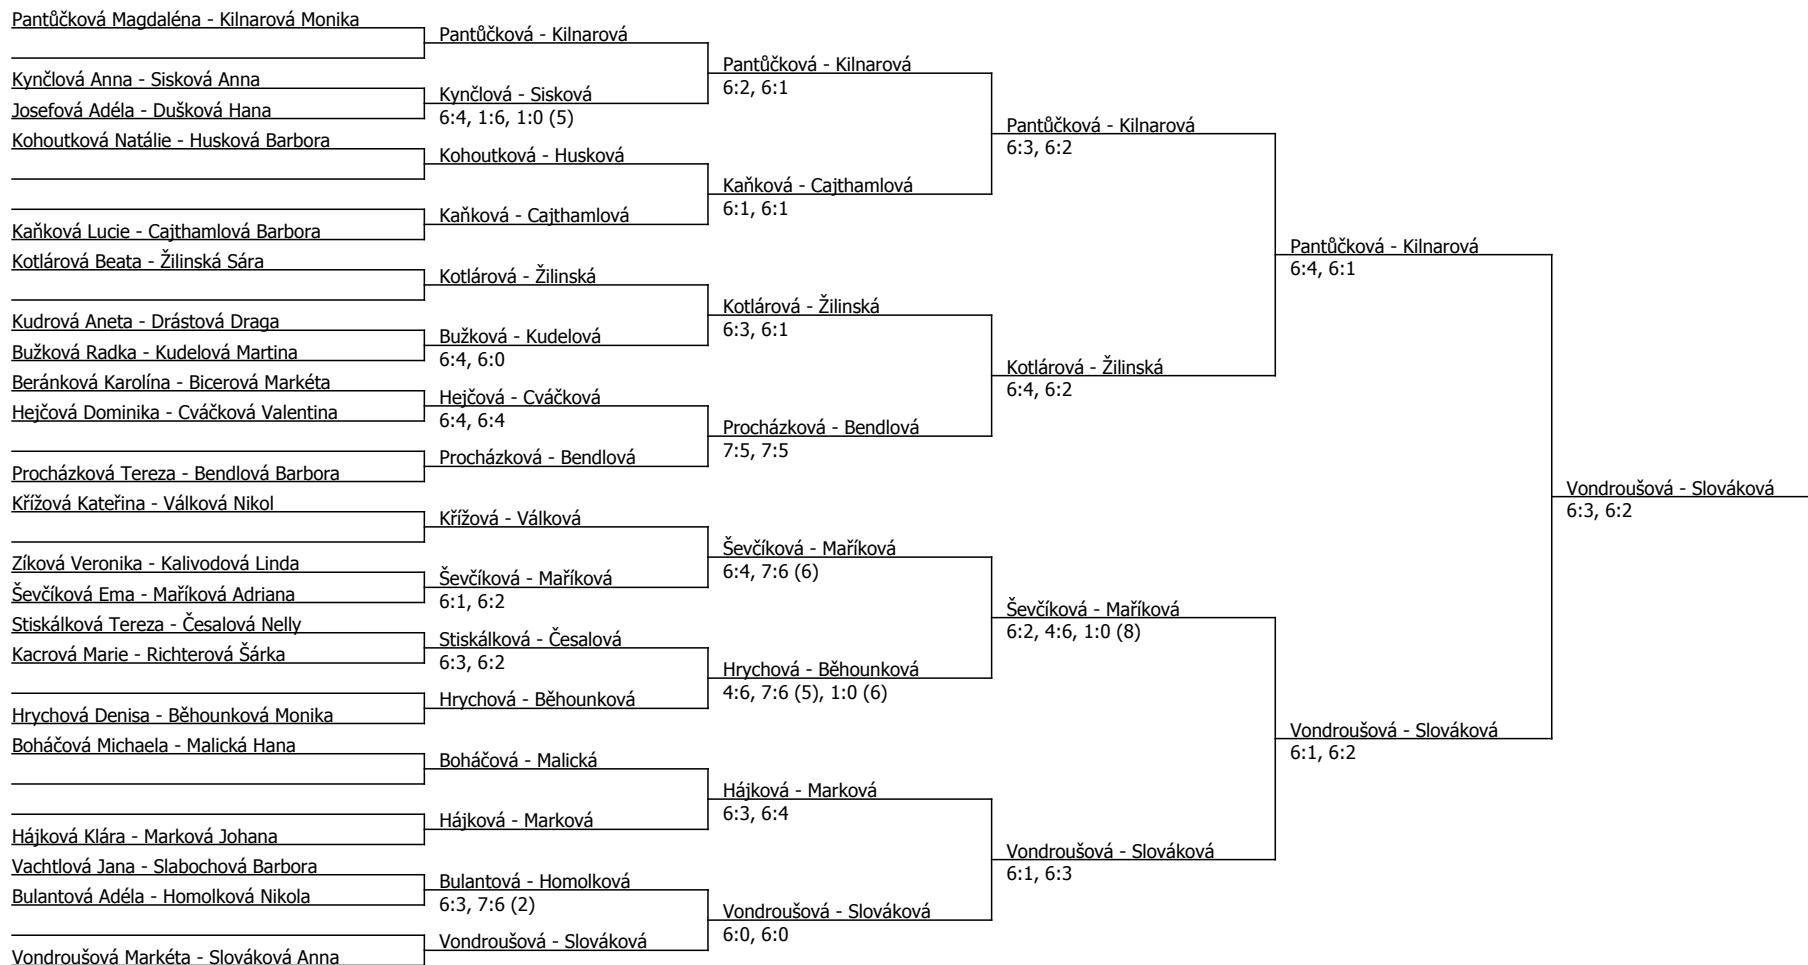

Mistrovství ČR, ČTS (M) - turnaj : 814700, sezóna : 2011

Kódové číslo: 814700; počet dvojic: 22	CŽ	BH
Vondroušová Markéta	2	60
Pantůčková Magdaléna	8	60
Kilnarová Monika	15	60
Procházková Tereza	16	60
Kaňková Lucie	20	45
Slovácová Anna	23	45
Kotlářová Beata	24	45
Běhounková Monika	26	45

Součet BH: 420; Kategorie turnaje: 15