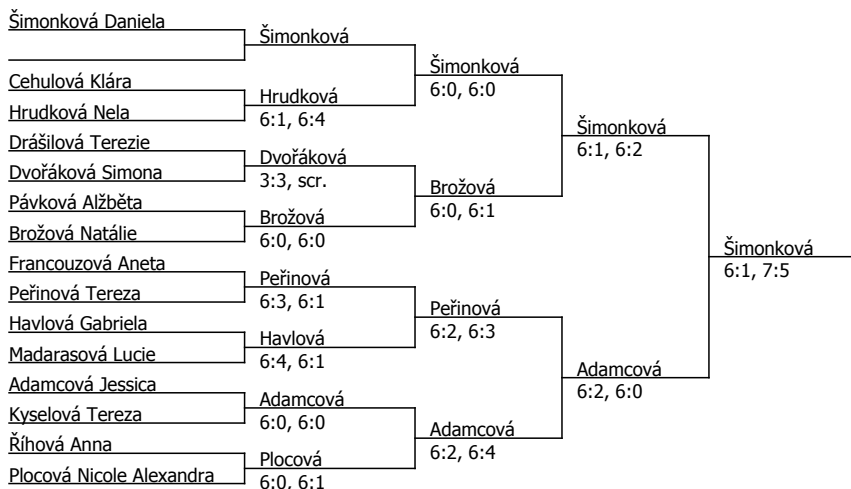

o pohár prezidenta, 1. Východočeská Tenisová (C - 200) - turnaj : 812331, sezóna : 2016

Kódové číslo: 812331; počet účastníků: 15	CŽ	BH
Šimonková Daniela	332	9
Plocová Nicole Alexandra	441	6
Madarasová Lucie	524	6
Cehulová Klára		1
Hrudková Nela		1
Drášilová Terezie		1
Dvořáková Simona		1
Pávková Alžběta		1

Součet BH: 26; Kategorie turnaje: 4

o pohár prezidenta, 1. Východočeská Tenisová (C - 200) - turnaj : 814331, sezóna : 2016

Madarasová Lucie - Plocová Nicole Alexandra	Madarasová - Plocová		
Pávková Alžběta - Dvořáková Simona	Brožová - Hrudková	6:2, 6:1	
Brožová Natálie - Hrudková Nela	6:2, 6:0		
Kyselová Tereza - Říhová Anna	Havlová - Francouzová		Šimonková - Adamcová
Havlová Gabriela - Francouzová Aneta	6:3, 6:3		6:4, 6:0
Šimonková Daniela - Adamcová Jessica	Šimonková - Adamcová	6:1, 6:0	