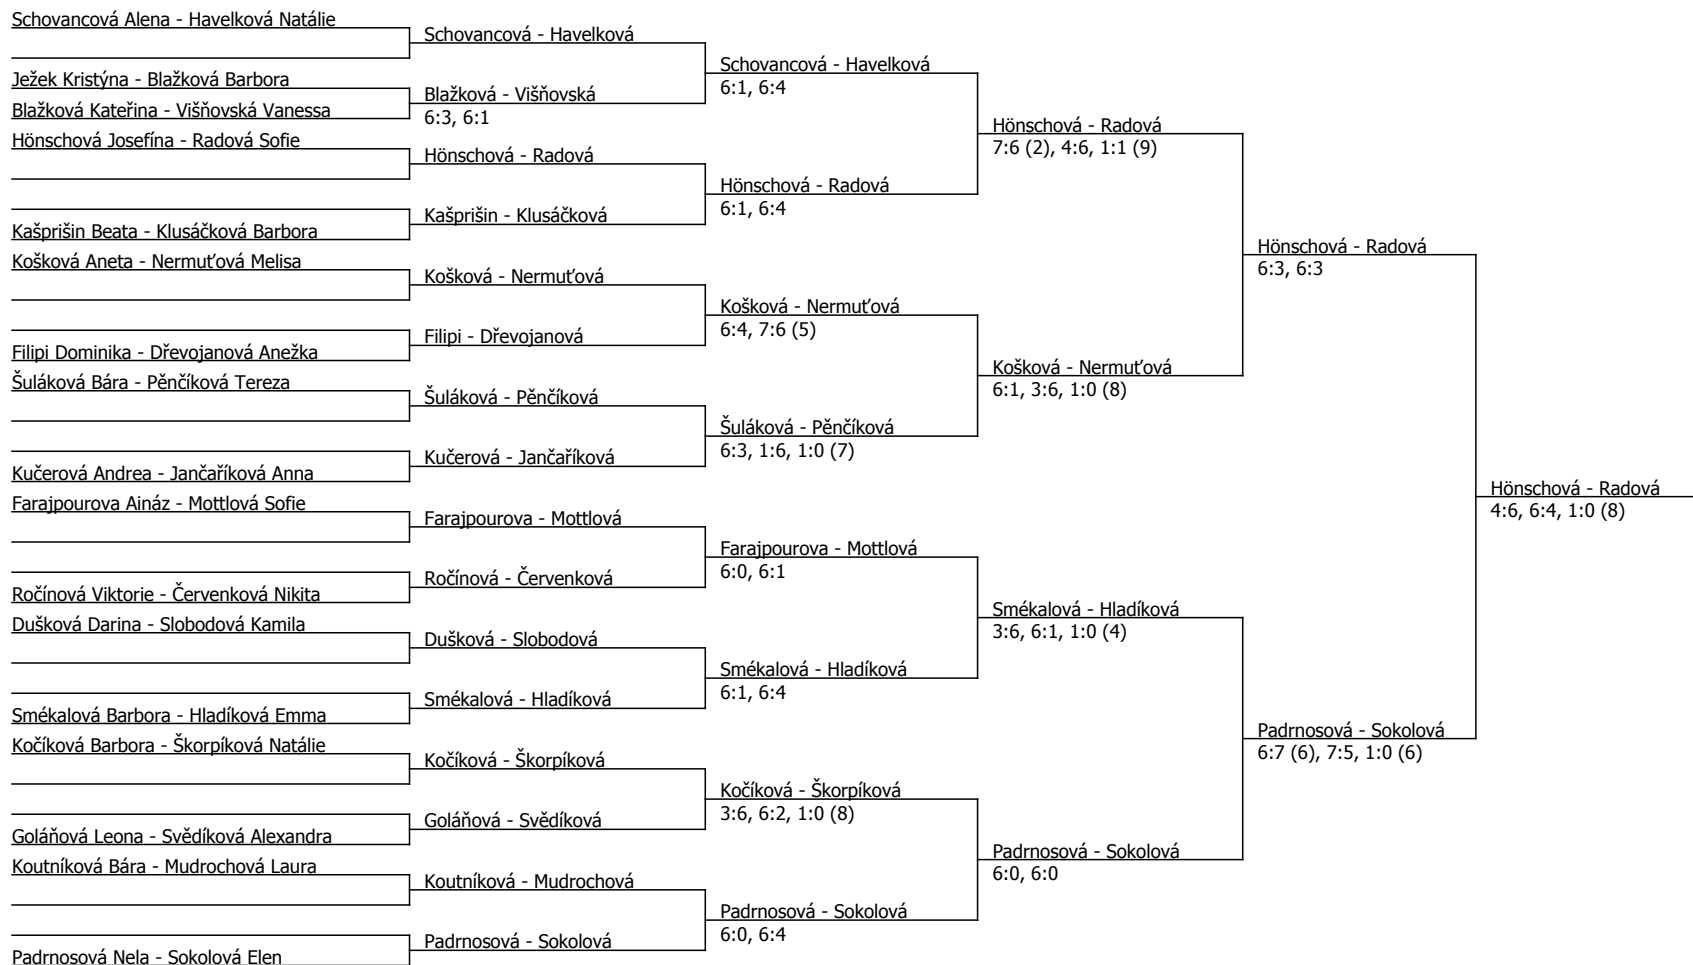

Součet BH: 160; Kategorie turnaje: 8

Tesla Cup "B", TO TJ Tesla Pardubice (B - 400) - turnaj : 814330, sezóna : 2021

Poznámka zpracovatele: Pondělí: 14.00 SF dvouhry, pak finále.

VR: Knoflíček

Kódové číslo: 814330; počet dvojic: 17	CŽ	BH
Schovancová Alena	74	25
Padrnosová Nela	76	25
Havelková Natálie	78	20
Sokolová Elen	87	20
Hladíková Emma	92	20
Smékalová Barbora	105	20
Radová Sofie	118	15
Košková Aneta	144	15