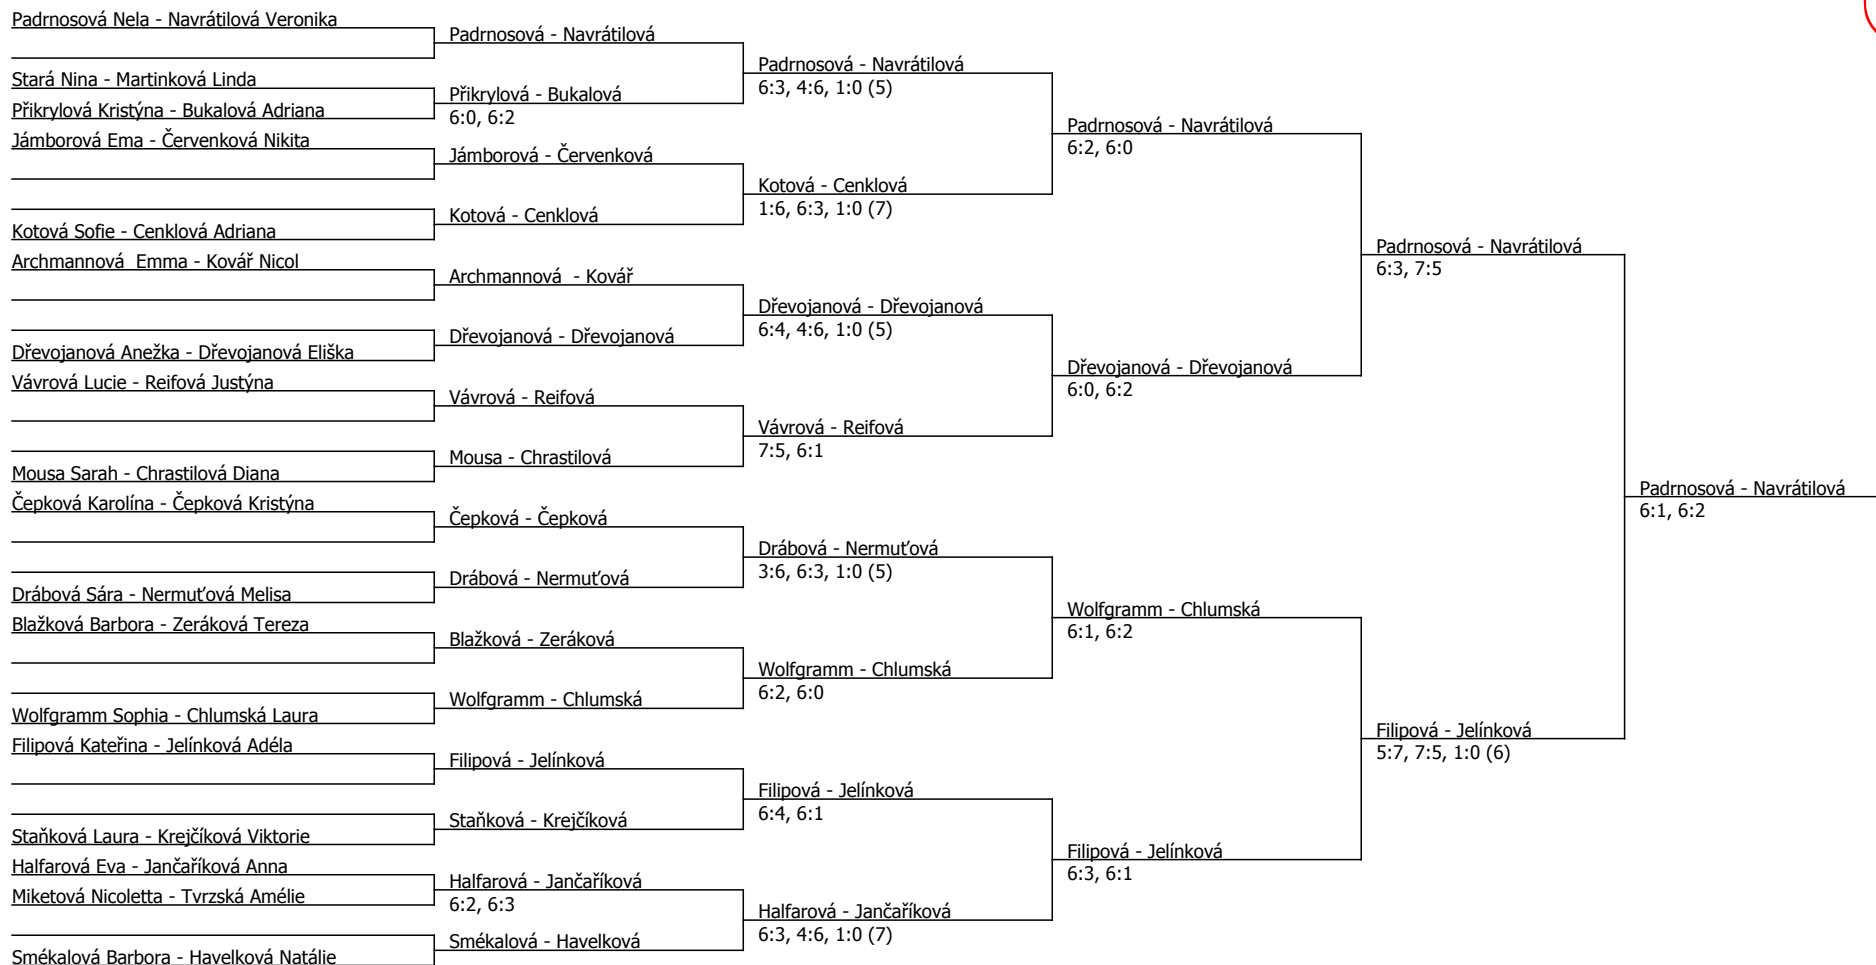

LTK Liberec (B - 400) - turnaj : 814311, sezóna : 2021

Kódové číslo: 814311; počet dvojic: 18	CŽ	BH
Dřevojanová Eliška	55	25
Filipová Kateřina	68	25
Padrnosová Nela	76	25
Kovář Nicol	77	25
Wolfgramm Sophia	78	20
Havelková Natálie	78	20
Navrátilová Veronika	90	20
Přikrylová Kristýna	101	20

Součet BH: 180; Kategorie turnaje: 8