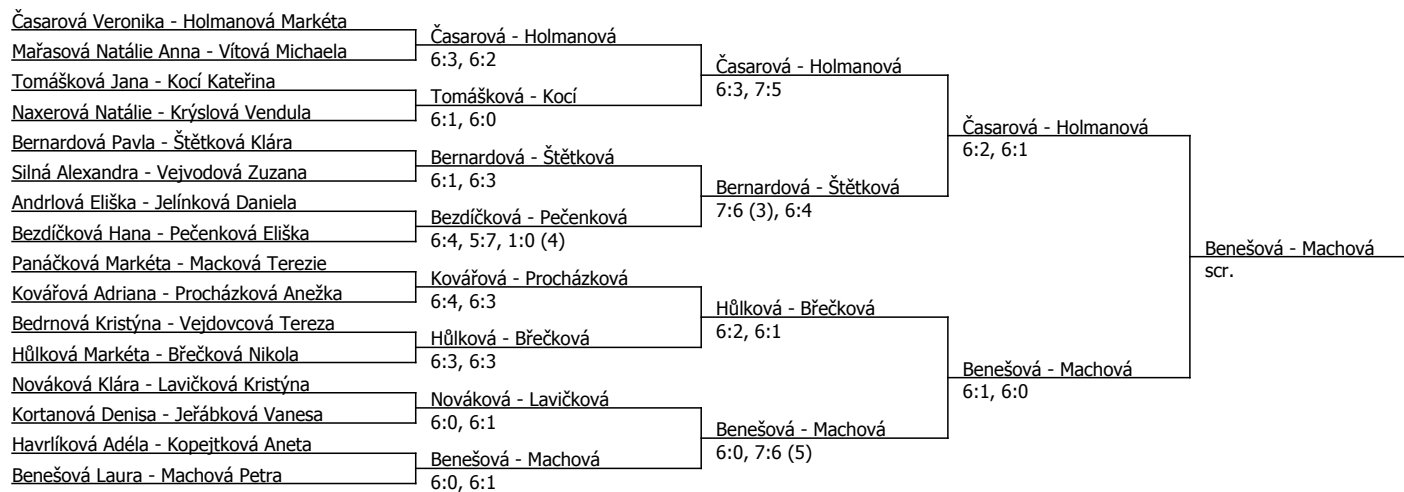

LTC Kolín (B - 300) - turnaj : 814305, sezóna : 2012

Rozhodčí turnaje: SIXTA Radim

Kódové číslo: 814305; počet dvojic: 16	CŽ	BH
Časarová Veronika	59	25
Holmanová Markéta	74	20
Machová Petra	81	20
Benešová Laura	82	20
Tomášková Jana	112	15
Hůlková Markéta	139	15
Štětková Klára	144	12
Macková Terezie	151	12

Součet BH: 139; Kategorie turnaje: 8