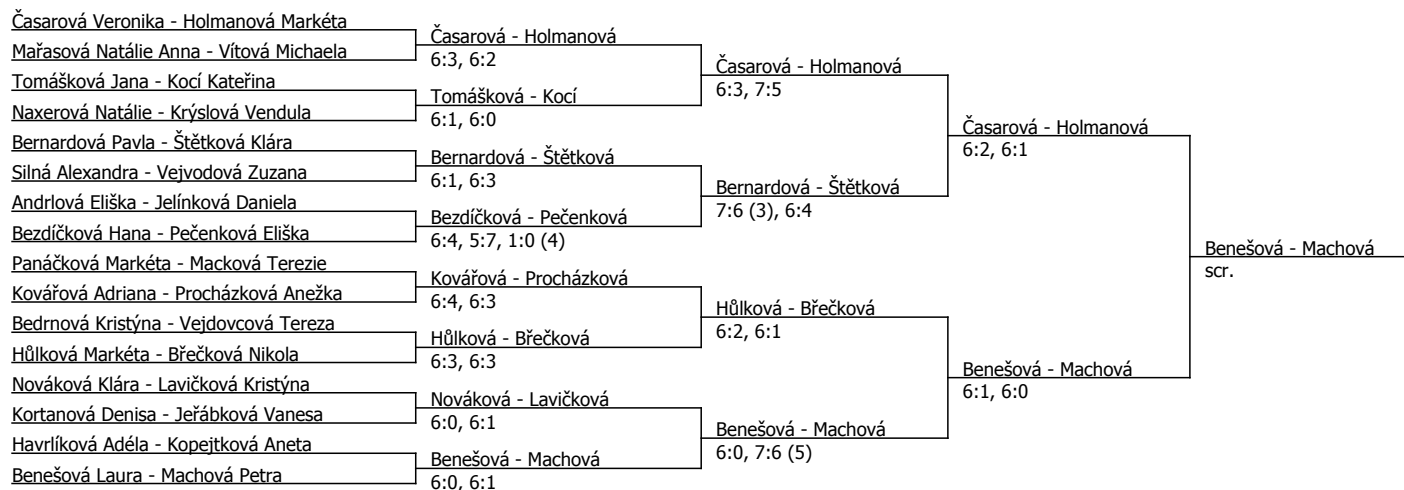

LTC Kolín (B - 300) - turnaj : 814305, sezóna : 2012

Rozhodčí turnaje: SIXTA Radim

Kódové číslo: 814305; počet dvojic: 16	CŽ	BH
Časarová Veronika	59	25
Holmanová Markéta	74	20
Machová Petra	81	20
Benešová Laura	82	20
Tomášková Jana	112	15
Hůlková Markéta	139	15
Štětková Klára	144	12
Macková Terezie	151	12

Součet BH: 139; Kategorie turnaje: 8