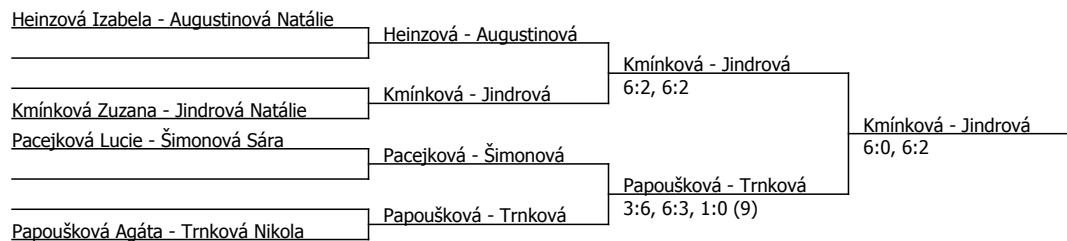

Heinzová Izabela	Kmínková			
Kmínková Zuzana	6:2, 6:4			
Šimonová Sára	Šimonová	6:1, 6:0		
Papoušková Agáta	6:3, 6:2			
Řezníčková Eliška	Řezníčková			
Krahulíková Tereza	6:4, 6:3	Řezníčková		
Sperátová Zuzana	Sperátová	7:6, 6:1		
Novotná Julie	6:0, 6:3			
Turková Anna	Turková			
Pfefferová Zuzana	6:3, 6:3			
Kučerová Martina	Pacejková	6:2, 6:3		
Pacejková Lucie	6:3, 6:3			
Trnková Nikola	Augustinová			
Augustinová Natálie	6:1, 6:3	Jindrová		
Jindrová Natálie	Jindrová	6:1, 6:7, 1:0 (7)		
Virtová Barbora	6:0, 6:0			
			Kmínková	
			6:2, 6:3	
				Jindrová
				6:3, 6:4
			Jindrová	
			6:1, 6:4	