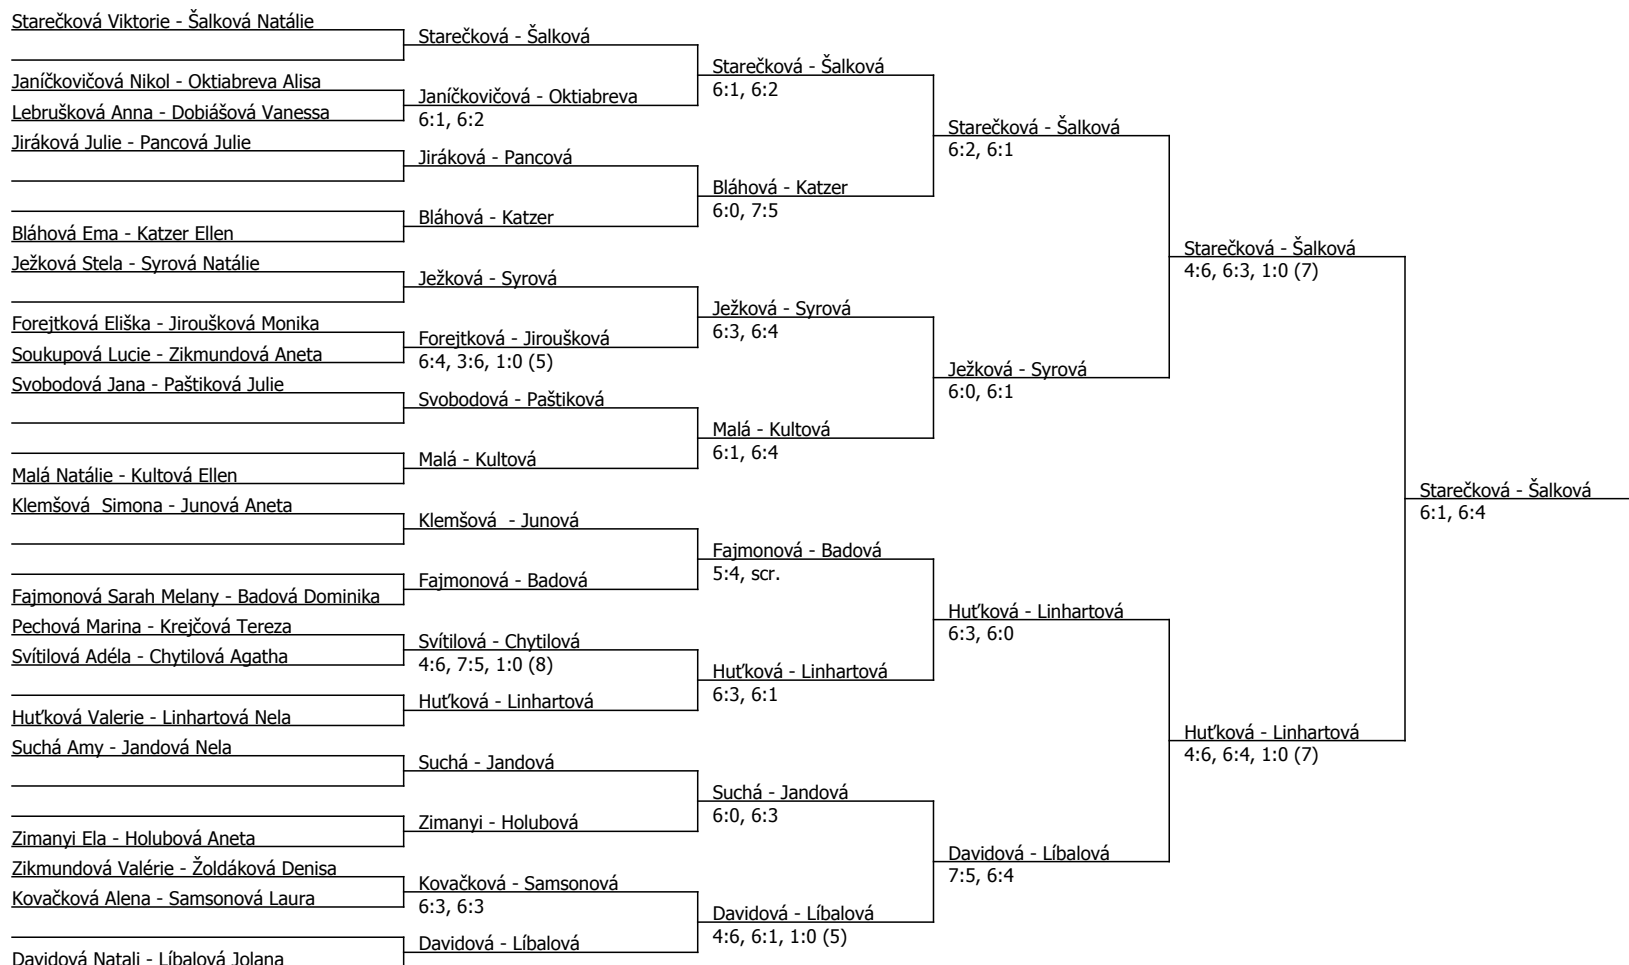

Rozhodčí turnaje: Michaela Munzarová

Poznámka zpracovatele: Klemšová skrečovala čtyřhru z důvodu bolesti zad.

Kódové číslo: 814282; počet dvojic: 20	CŽ	BH
Starečková Viktorie	10	60
Šalková Natálie	24	45
Líbalová Jolana	27	35
Ježková Stela	41	35
Syrová Natálie	51	30
Linhartová Nela	56	30
Suchá Amy	58	30
Davidová Natali	61	30

Součet BH: 295; Kategorie turnaje: 12