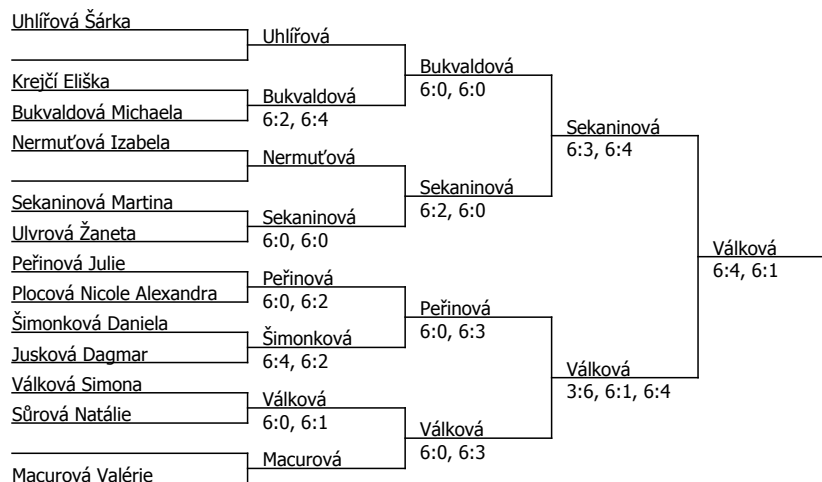

TK Ústí n. Orlicí (C - 200) - turnaj : 812279, sezóna : 2015

| Kódové číslo: 812279; počet účastníků: 13 | CŽ | BH |
|---|-----|----|
| Uhlířová Šárka | 366 | 6 |
| Macurová Valérie | 375 | 6 |
| Jusková Dagmar | 527 | 4 |
| Nermuťová Izabela | 677 | 4 |
| Krejčí Eliška | | 1 |
| Bukvaldová Michaela | | 1 |
| Sekaninová Martina | | 1 |
| Ulvrová Žaneta | | 1 |