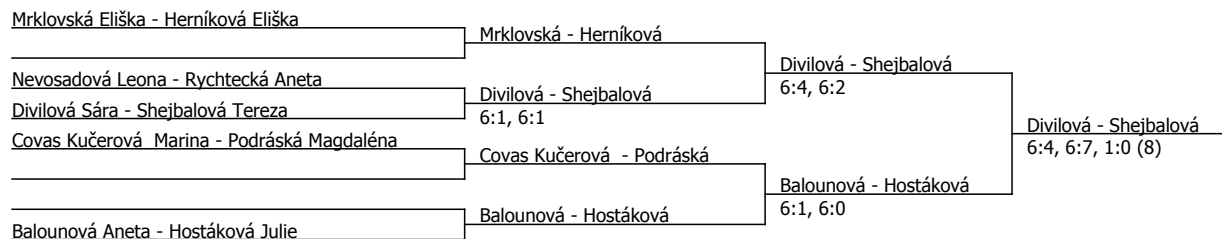

Součet BH: 32; Kategorie turnaje: 4

LTC Pardubice (C - 200) - turnaj : 814277, sezóna : 2017

Rozhodčí turnaje: Eva Zálabská

Kódové číslo: 814277; počet dvojic: 5	CŽ	BH
Mrklovská Eliška	714	4
Balounová Aneta	918	3
Herníková Eliška		1
Nevosadová Leona		1
Rychtecká Aneta		1
Divilová Sára		1
Shejbalová Tereza		1
Covas Kučerová Marina		1