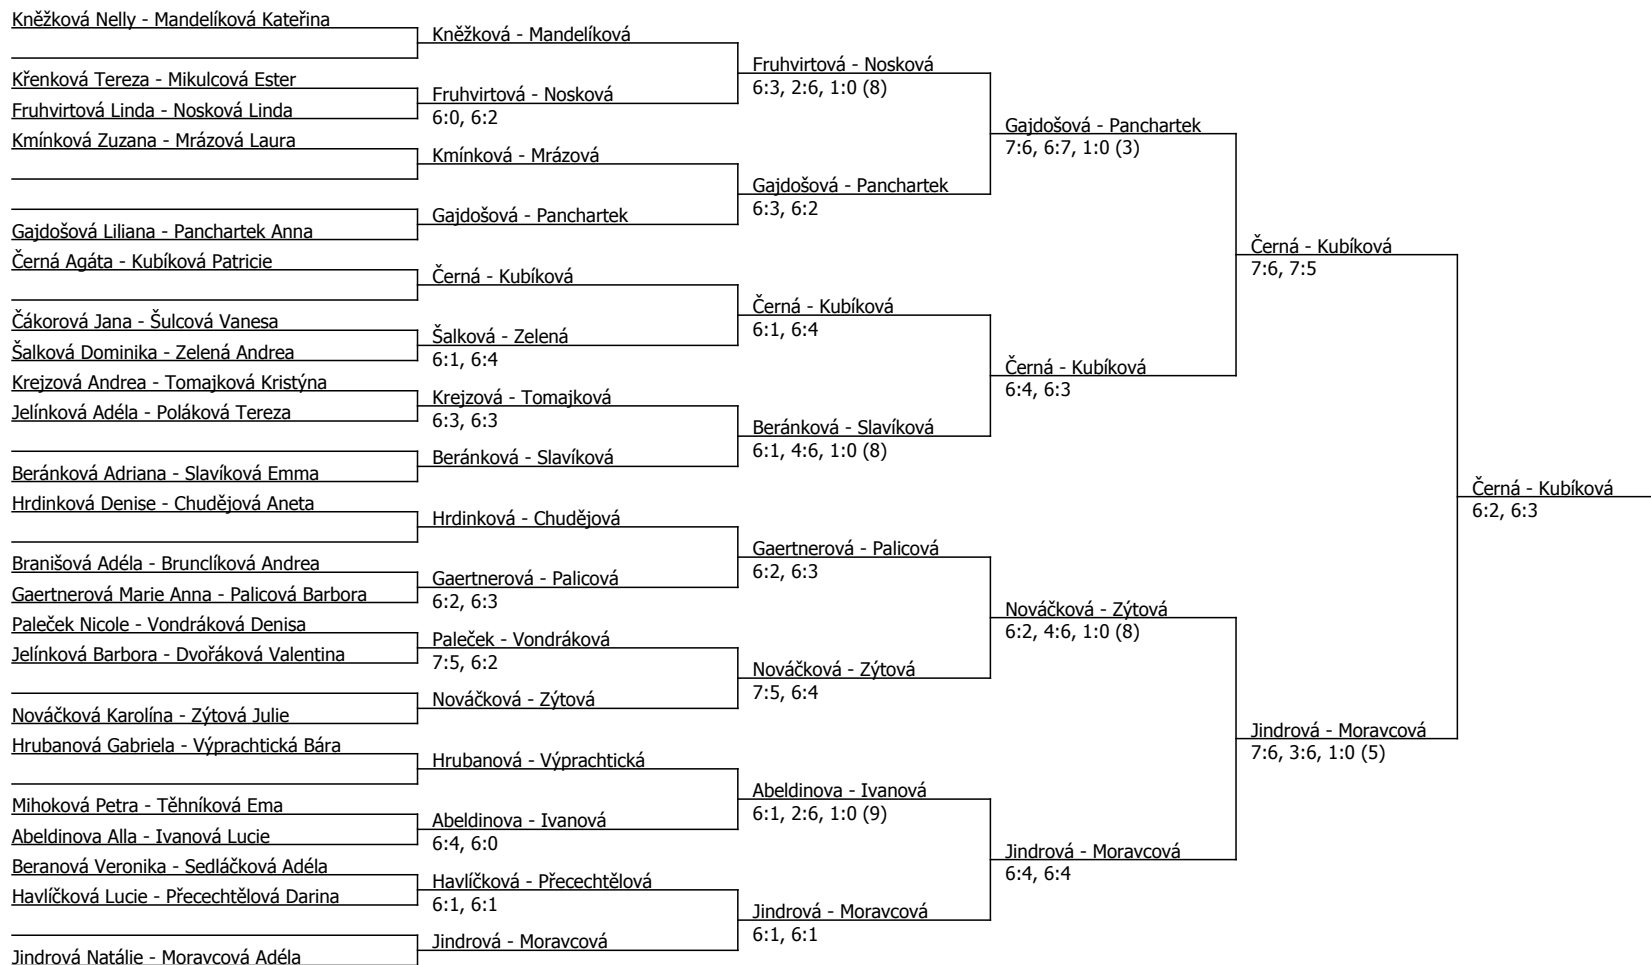

Severní energetická Superpohár - Tennis Arena Kids Tour, Tenis Dobříš (A - 400) - turnaj : 814277, sezóna : 2015

Kódové číslo: 814277; počet dvojic: 23	ČZ	BH
Gajdošová Liliana	10	60
Mandelíková Kateřina	15	60
Nováčková Karolína	17	60
Kněžková Nelly	20	45
Jindrová Natálie	24	45
Kubíková Patricie	27	45
Moravcová Adéla	33	45
Paleček Nicole	34	45