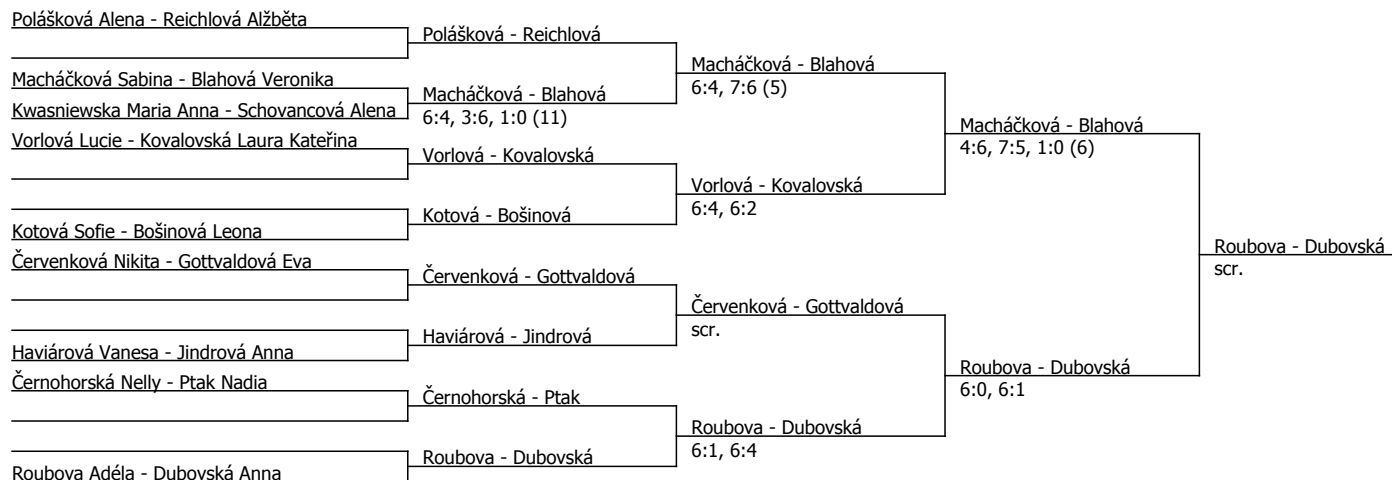

HIT CUP, SK HIT Hradec Králové z.s. (C - 300) - turnaj : 814275, sezóna : 2020

Kódové číslo: 814275; počet dvojic: 9	CŽ	BH
Dubovská Anna	220	12
Reichlová Alžběta	220	12
Schovancová Alena	303	9
Haviárová Vanesa	315	9
Vorlová Lucie	383	9
Macháčková Sabina	507	6
Bošinová Leona	535	6
Polášková Alena	582	6

Součet BH: 69; Kategorie turnaje: 4