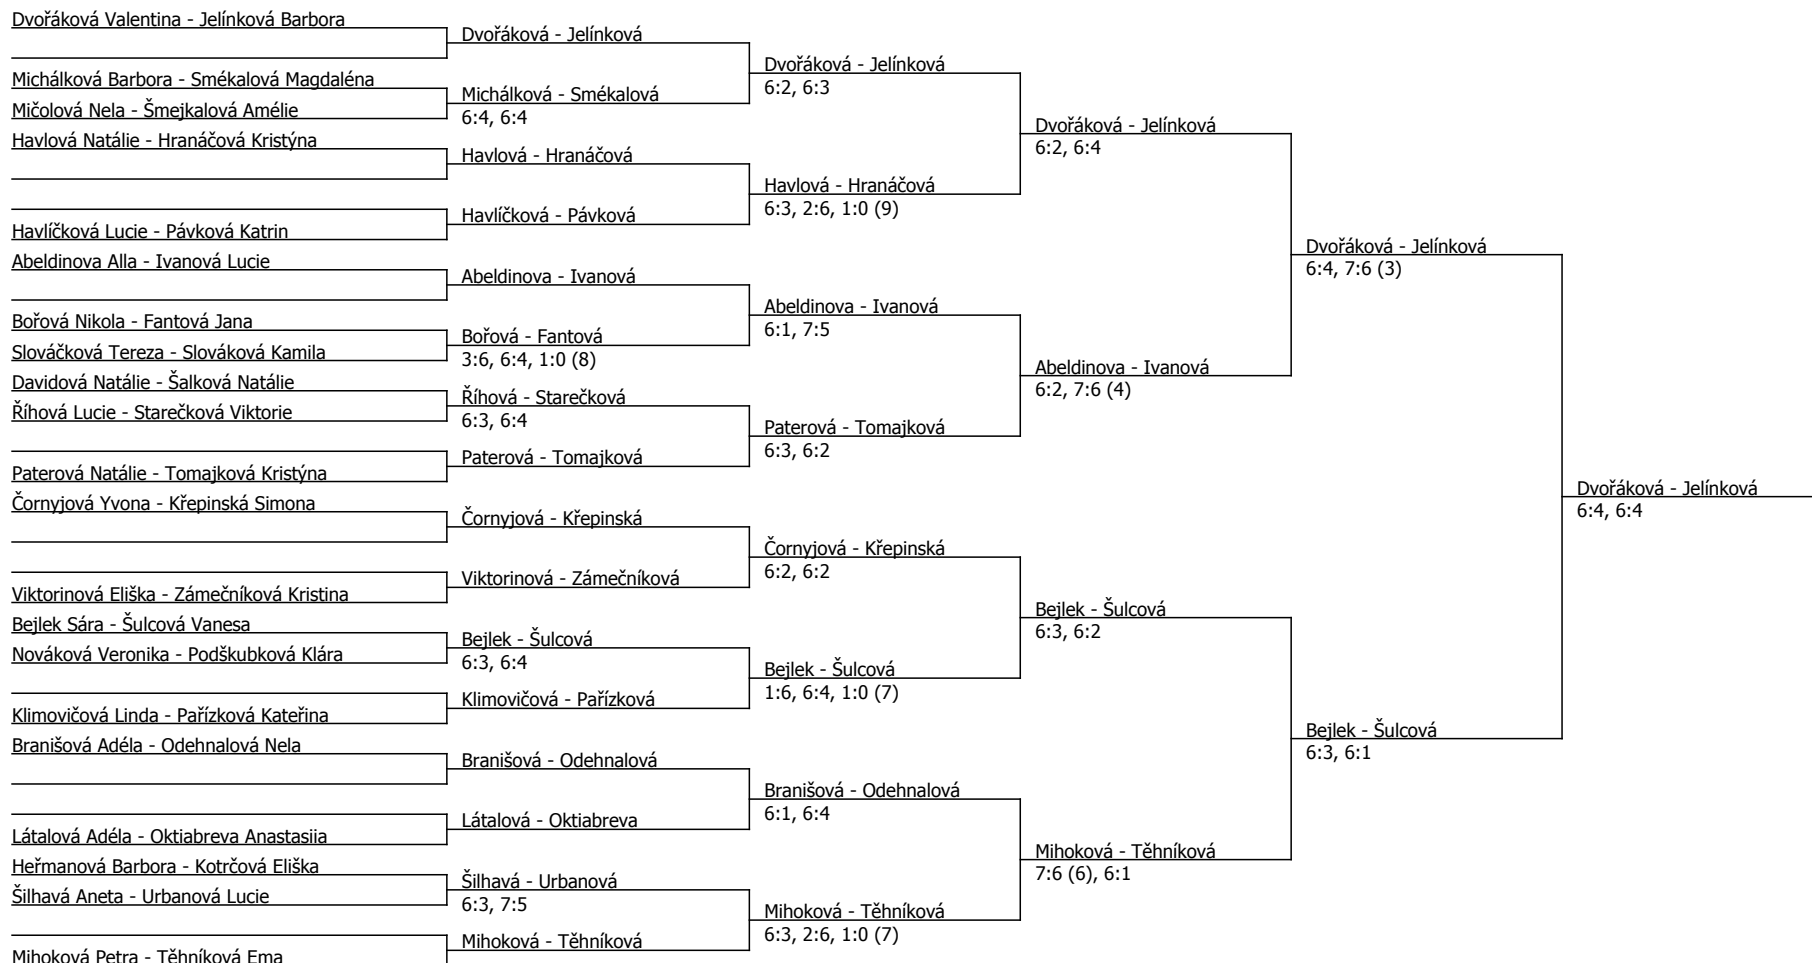

Kódové číslo: 814275; počet dvojic: 21	CŽ	BH
Dvořáková Valentína	17	45
Jelínková Barbora	28	45
Těhniková Ema	29	35
Mihoková Petra	33	35
Ivanová Lucie	35	35
Sulcová Vanesa	36	35
Klimovičová Linda	37	35
Havlíčková Lucie	41	30

Součet BH: 295; Kategorie turnaje: 12