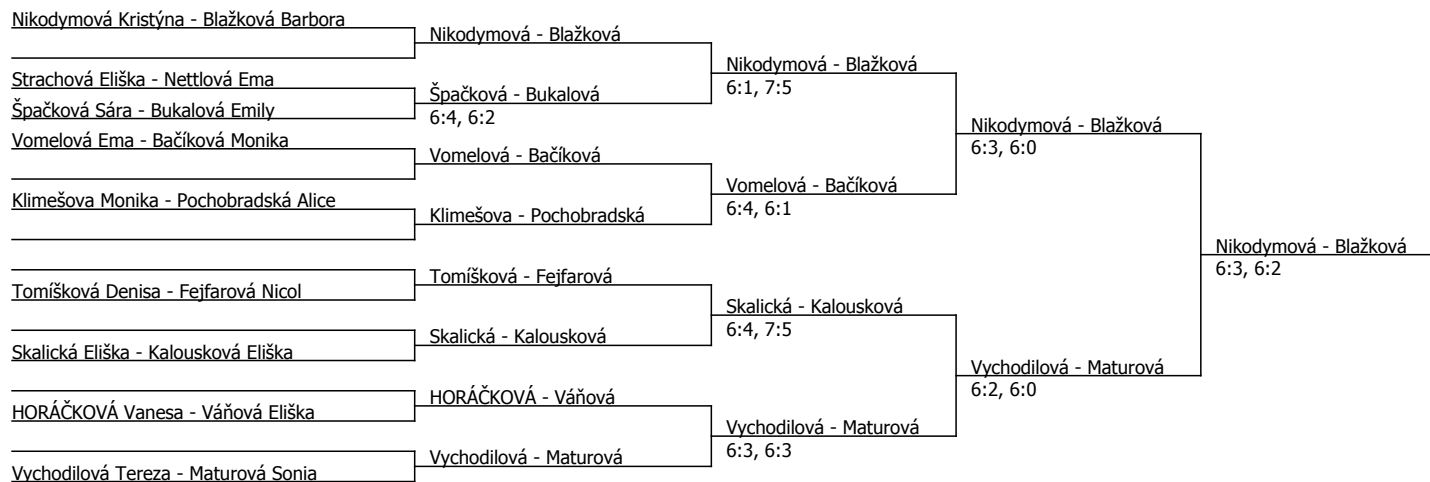

IVECO BUS CUP 2023, LTC Vysoké Mýto (B - 400) - turnaj : 814269, sezóna : 2023

Kódové číslo: 814269; počet dvojic: 9	CŽ	BH
Blažková Barbora	32	30
Nikodymová Kristýna	42	30
Maturová Sonia	67	25
Vychodilová Tereza	77	20
Vomelová Ema	94	15
Bačíková Monika	114	15
Váňová Eliška	121	15
Kalousková Eliška	133	15

Součet BH: 165; Kategorie turnaje: 8