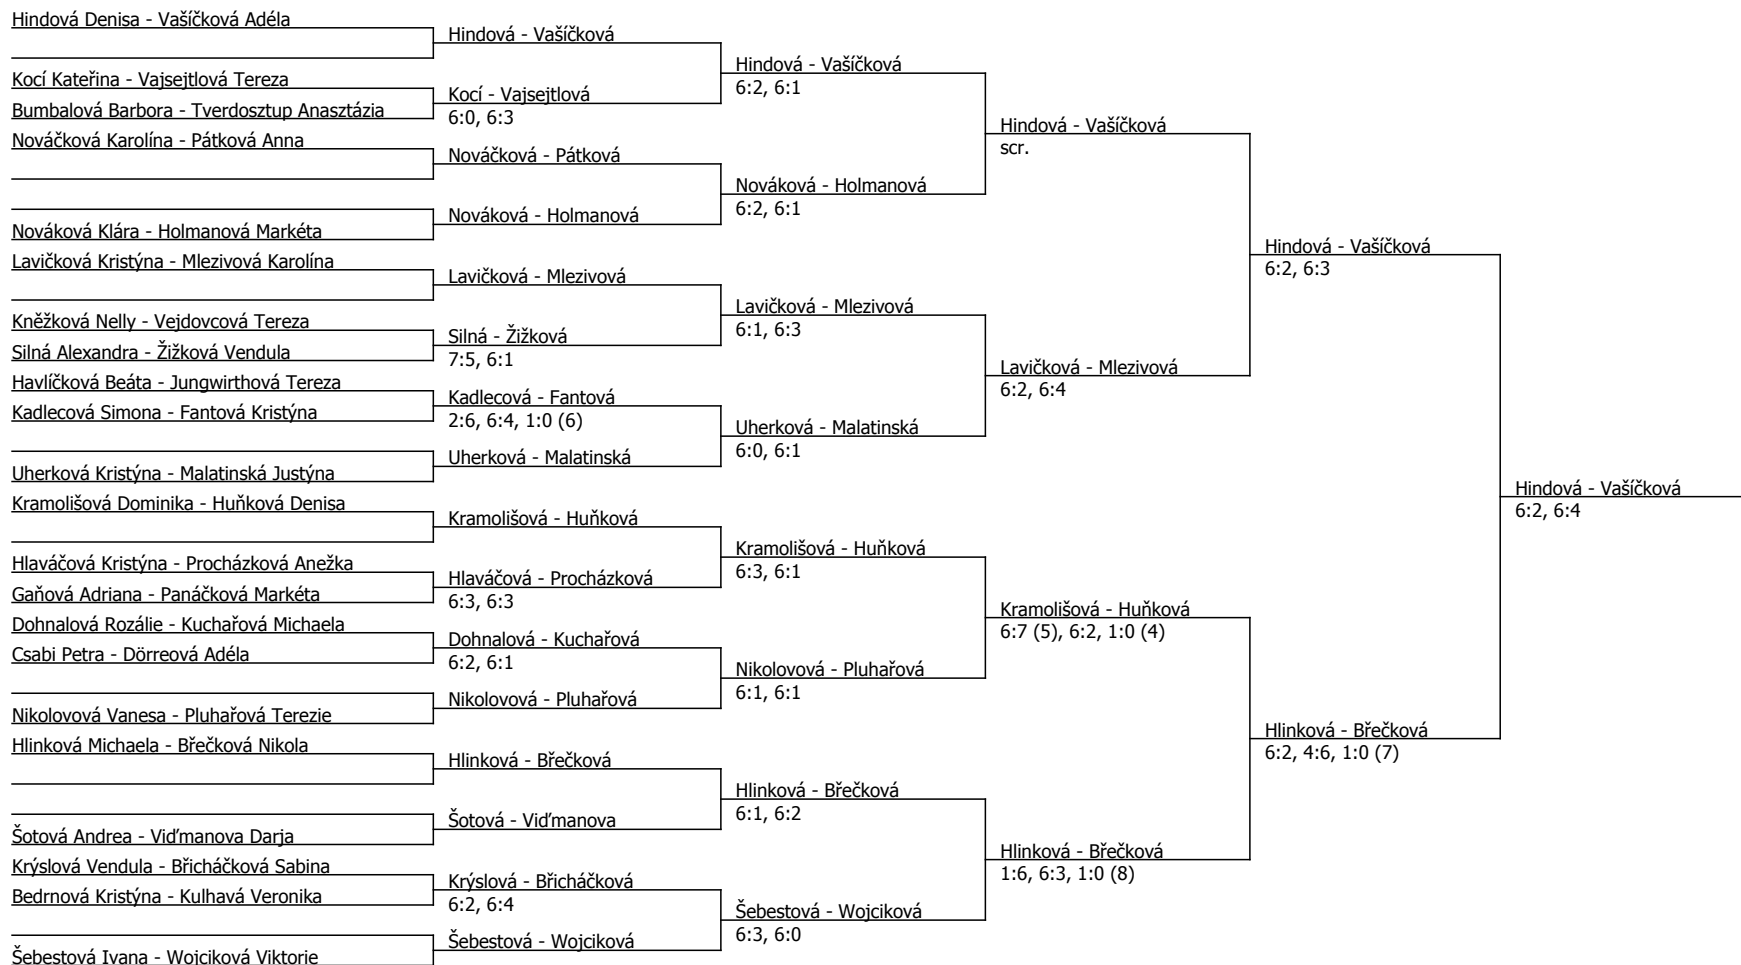

A5 Czech Coal Superpohár, TC Tennisline (A - 400) - turnaj : 814263, sezóna : 2013

Kódové číslo: 814263; počet dvojic: 22	CŽ	BH
Nikolovová Vanesa	18	45
Vašíčková Adéla	21	45
Šebestová Ivana	22	45
Mlezivová Karolína	24	35
Hindová Denisa	26	35
Wojciková Viktorie	32	35
Malatinská Justýna	33	35
Holmanová Markéta	35	30