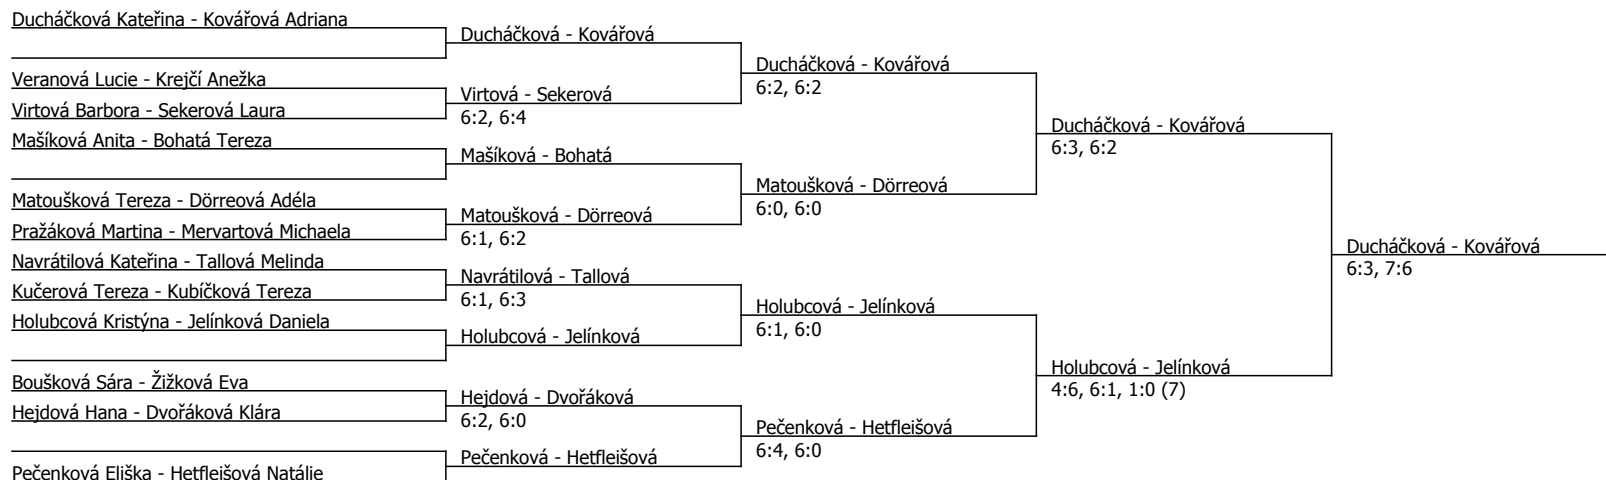

MegaTenis Cup, LTC Pardubice (C - 200) - turnaj : 814263, sezóna : 2012

Rozhodčí turnaje: Petr Skočdopole, Zuzana Skočdopolová

Kódové číslo: 814263; počet dvojic: 12	CŽ	BH
Pečenková Eliška	176	12
Kovářová Adriana	193	12
Ducháčková Kateřina	233	9
Holubcová Kristýna	382	6
Mašíková Anita	589	4
Dvořáková Klára	843	3
Matoušková Tereza	876	3
Tallová Melinda	916	3

Součet BH: 52; Kategorie turnaje: 4